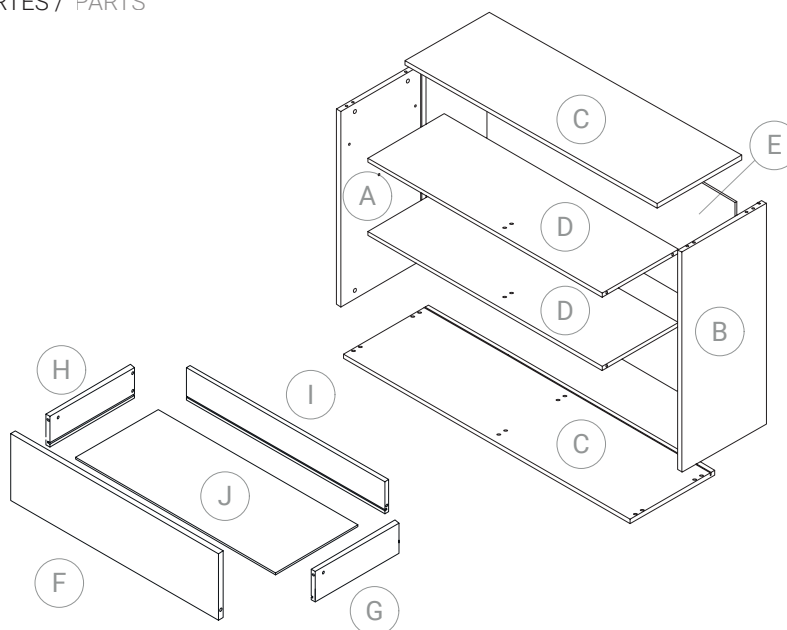

KENAY

HEGAS CÓMODA /
HEGAS CHEST

KXJ-0006NA-2 / KXJ-0006BL-2

PIEZAS / PIECES

2 x 24  Ø3,5 x 15 mm	5 x 18  Ø6,3 x 11 mm	8 x 14 	15 x 8  Ø15 x 12 mm	16 x 16 
29 x 3 29.1 29.2	30 x 6  Ø12 x 10 mm	40 x 6 	70 x 1 	62 x 4 Pegatinas / stickers
41 x 1 	53 x 3 	51 x 4 	52 x 4  Ø3,5 x 20 mm	

HERRAMIENTAS / TOOLS

PARTES / PARTS

- (A) x 1 ud.
- (B) x 1 ud.
- (C) x 2 uds.
- (D) x 2 uds.
- (E) x 1 ud.
- (F) x 3 uds.
- (G) x 3 uds.
- (H) x 3 uds.
- (I) x 3 uds.
- (J) x 3 uds.

PASO 1 / STEP 1

2 x 18  Ø3,5 x 15 mm	41 x 1 	30 x 6  Ø12 x 10 mm	8 x 6 	29.2 x 6 
--	--	---	---	--

PASO 1.1 / STEP 1.1

PASO 1.2 / STEP 1.2

PASO 1.3 / STEP 1.3

PASO 1.4 / STEP 1.4

PASO 2 / STEP 2

PASO 3 / STEP 3

16 x 8

PASO 4 / STEP 4

5 x 18

29.1 x 6

70 x 1

PASO 5 / STEP 5

51 x 4

52 x 4

40 x 6

PASO 6 / STEP 6