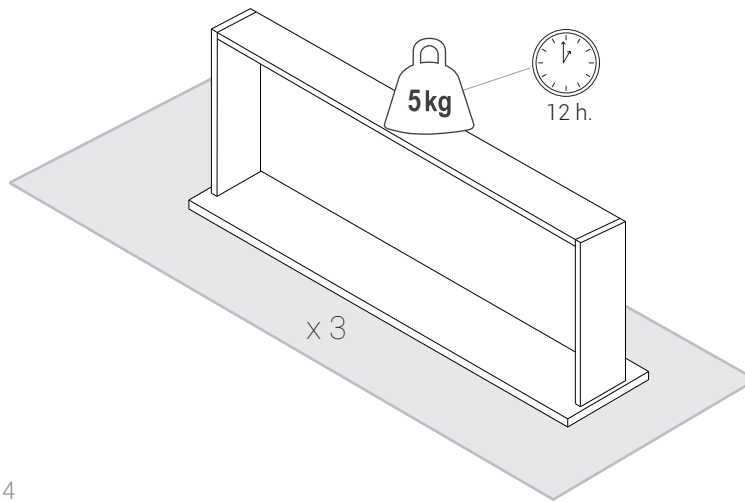

KENAY

HEGAS CÓMODA /
HEGAS CHEST

KXJ-0006NA-2 / KXJ-0006BL-2

PIEZAS / PIECES

2 x 24  Ø3,5 x 15 mm	5 x 18  Ø6,3 x 11 mm	8 x 14 	15 x 8  Ø15 x 12 mm	16 x 16 
29 x 3 29.1 29.2	30 x 6  Ø12 x 10 mm	40 x 6 	70 x 1 	62 x 4 Pegatinas / stickers
41 x 1 	53 x 3 	51 x 4 	52 x 4  Ø3,5 x 20 mm	

HERRAMIENTAS / TOOLS

PARTES / PARTS

- (A) x 1 ud.
- (B) x 1 ud.
- (C) x 2 uds.
- (D) x 2 uds.
- (E) x 1 ud.
- (F) x 3 uds.
- (G) x 3 uds.
- (H) x 3 uds.
- (I) x 3 uds.
- (J) x 3 uds.

PASO 1 / STEP 1

2 x 18  Ø3,5 x 15 mm	41 x 1 	30 x 6  Ø12 x 10 mm	8 x 6 	29.2 x 6 
--	--	---	---	--

PASO 1.1 / STEP 1.1

PASO 1.2 / STEP 1.2

PASO 1.3 / STEP 1.3

PASO 1.4 / STEP 1.4

PASO 2 / STEP 2

PASO 3 / STEP 3

16 x 8

PASO 4 / STEP 4

5 x 18

29.1 x 6

70 x 1

PASO 5 / STEP 5

51 x 4

52 x 4

40 x 6

PASO 6 / STEP 6