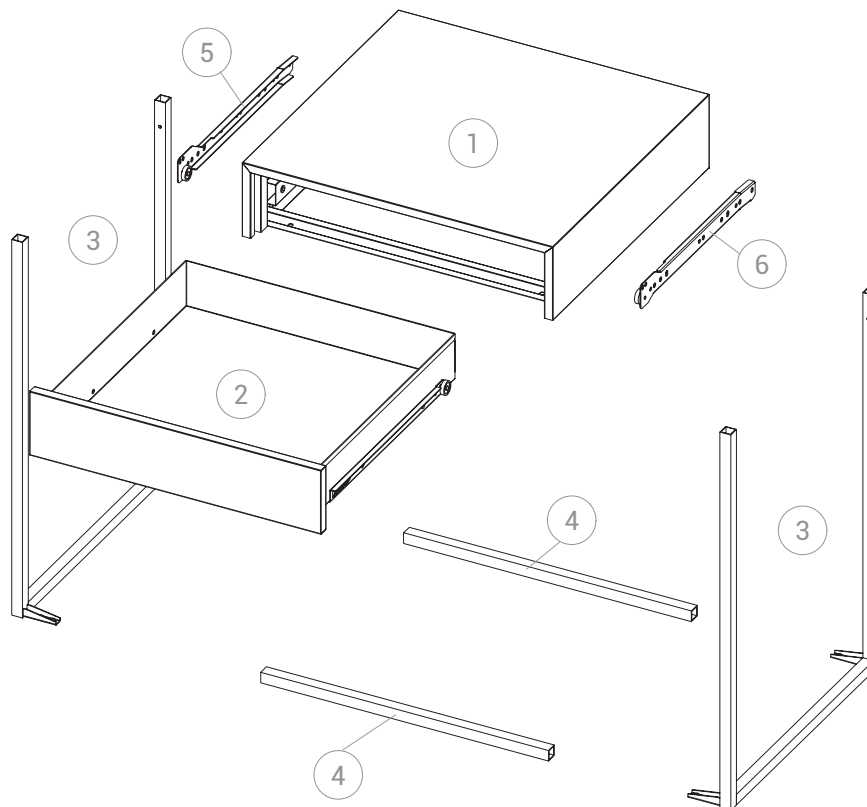

KENAY

ANSEL MESITA /
ANSEL BEDSIDE

KSL-0003

Lea atentamente estas instrucciones. Consulte la lista de piezas y partes de este mueble y asegúrese de que están todas las piezas antes de iniciar el montaje. Coloque todas las partes de los muebles sobre una superficie suave, limpia y plana para evitar daños. Consulte los pasos proporcionados como guía de montaje.

Read this instruction carefully. Refer hardware and furniture parts list for guidance. Be sure all parts are complete, before assembling. Place all wooden furniture part on a clean and flat soft surface to prevent scratches. Refer steps provided as assembling guide.

PIEZAS / PIECES

A x 2 	B x 4  M6 x 10 mm	C x 4  M5 x 12 mm	D x 4  M6 x 10 mm	E x 1  4 mm
--	--	--	--	--

HERRAMIENTAS / TOOLS

PARTES / PARTS

PASO 1 / STEP 1

PASO 2 / STEP 2

PASO 3 / STEP 3

PASO 4 / STEP 4

B x 2

M6 x 10 mm

PASO 5 / STEP 5

C x 4

M5 x 12 mm

PASO 6 / STEP 6