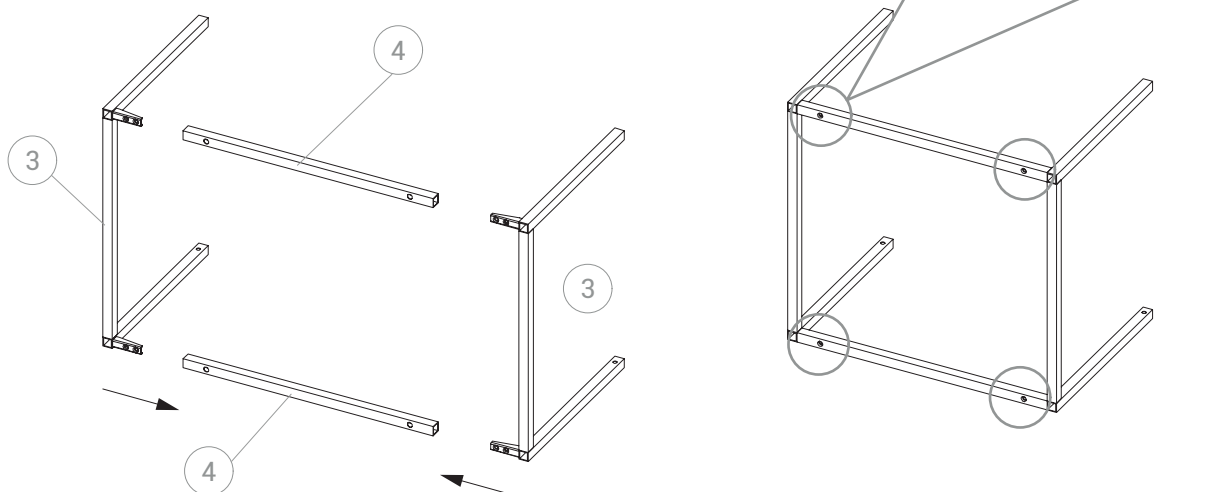

KENAY

ANSEL MESITA /
ANSEL BEDSIDE

KSL-0003

Lea atentamente estas instrucciones. Consulte la lista de piezas y partes de este mueble y asegúrese de que están todas las piezas antes de iniciar el montaje. Coloque todas las partes de los muebles sobre una superficie suave, limpia y plana para evitar daños. Consulte los pasos proporcionados como guía de montaje.

PIEZAS / PIECES

A x 2 	B x 4  M6 x 10 mm	C x 4  M5 x 12 mm	D x 4  M6 x 10 mm	E x 1  4 mm
--	--	--	--	--

HERRAMIENTAS / TOOLS

PARTES / PARTS

PASO 1 / STEP 1

PASO 2 / STEP 2

PASO 3 / STEP 3

PASO 4 / STEP 4

B x 2

M6 x 10 mm

PASO 5 / STEP 5

C x 4

M5 x 12 mm

PASO 6 / STEP 6