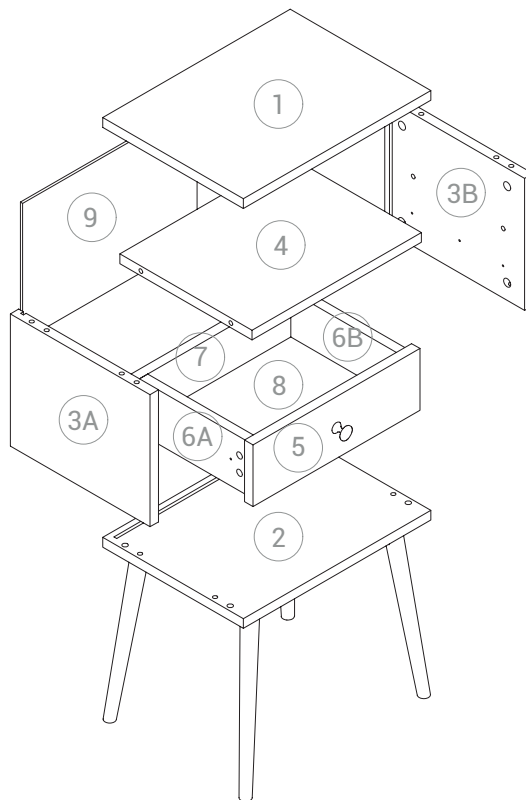

# KENAY

TILO MESITA /  
TILO BEDSIDE TABLE

KNA-0146BL-2 / KNA-0146BLN-2  
/ KNA-0146R

## PIEZAS / PIECES

|   |  |   |   |  |
|---|--|---|---|--|
| A x 8<br><br>Ø15 x 12 mm | B x 8<br><br>M6 x 35 mm | C x 12<br><br>Ø8 x 40 mm | D x 14<br><br>M3,5 x 15 mm | E x 4<br><br>M6 x 35 mm |
| F x 4<br>                | G x 1<br>               | H x 2<br>                | I x 8<br>                  | J x 8<br>               |
| K x 1<br>                | L x 1<br>               | M x 4<br>                | N x 1<br>                  | O x 1<br>               |

## PARTES / PARTS

- ① x 1 ud.
- ② x 1 ud.
- ③A x 1 ud.
- ③B x 1 ud.
- ④ x 1 ud.
- ⑤ x 1 ud.
- ⑥A x 1 ud.
- ⑥B x 1 ud.
- ⑦ x 1 ud.
- ⑧ x 1 ud.
- ⑨ x 1 ud.