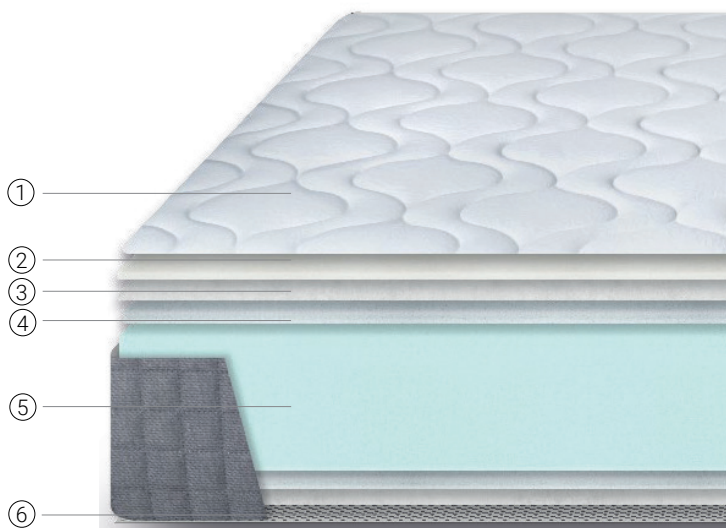

MEDIDAS GERAIS

* Cotadas em cm

ESPECIFICAÇÕES TÉCNICAS

Firmeza

Confort térmico

Visco

COMPOSIÇÃO

- ① Tecido Strech
Face A. Suave e respirável.
- ② Viscoelástico Premium no acolchoado.
Face A. Ergonomia e conforto.
- ③ Fibras Hipoalergênicas nos acolchoados.
Ambas as faces. Melhora a circulação de ar.
- ④ Soft Exclusive nos acolchoados.
Ambas as faces. Extra de conforto.
- ⑤ Núcleo Flexcel.
Alta densidade. Ergonômico e durável.
- ⑥ Tecido Similar 3D Airfree.
Face B: Verão. Controla a umidade.

GENERAL MEASURES

* Dimensions in cm

TECHNICAL SPECIFICATIONS

Firmness

Thermal comfort

Visco

COMPOSITION

- ① Stretch fabric
Side A. Soft and breathable.
- ② Premium viscoelastic in the padding.
Side A. Ergonomics and comfort.
- ③ Hypoallergenic fibres in the padding.
Both sides. Improves air circulation.
- ④ Soft Exclusive in the quilts.
Both sides. Extra comfort.
- ⑤ Flexcel core.
High density. Ergonomic and durable.
- ⑥ Airfree 3D simile fabric.
Side B: Summer. Controls humidity.