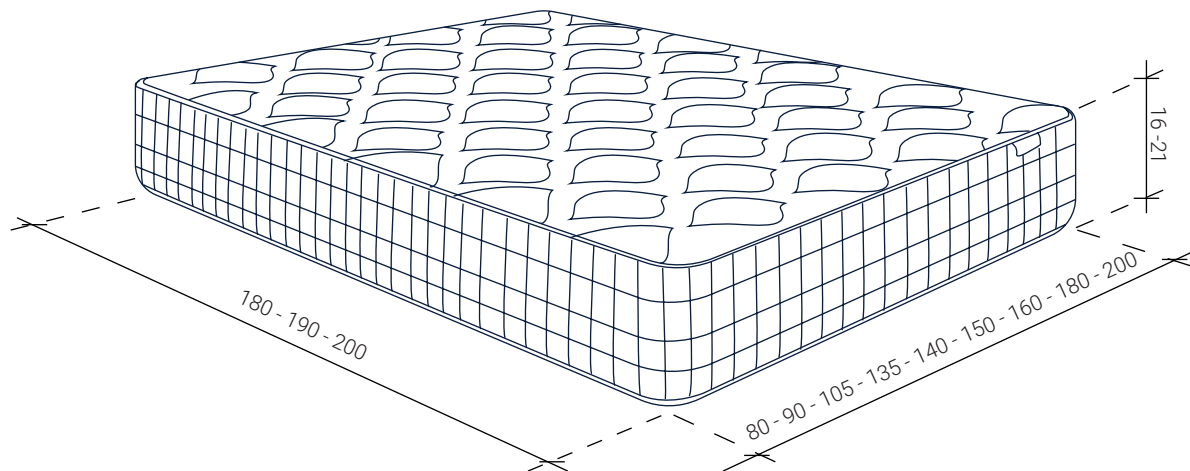

MESURES GÉNÉRALES

* Dimensions en cm