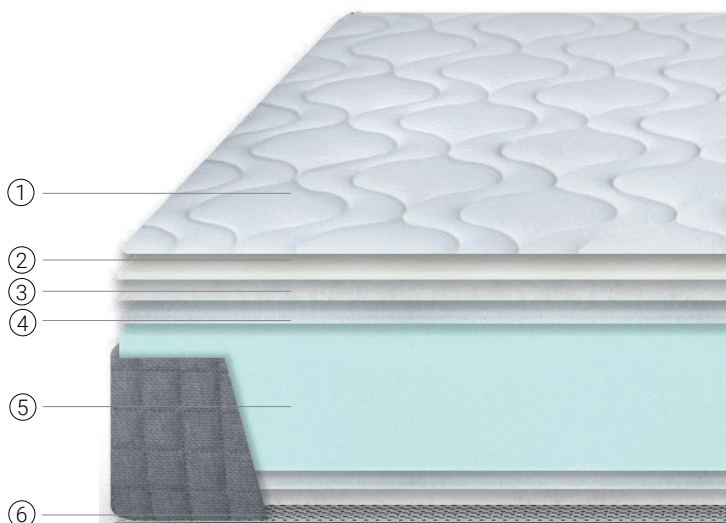

MISURE GENERALI

* Quote in cm

SPECIFICHE TECNICHE

Fermezza

Comfort termico

Visco

COMPOSIZIONE

- ① Tessuto Strech
Lato A. Morbidissimo e traspirante.
- ② Viscoelastica Premium nell'imbottitura.
Lato A. Ergonomia e comfort.
- ③ Fibre ipoallergeniche nei rivestimenti.
Entrambi i lati. Migliora la circolazione dell'aria.
- ④ Soft Exclusive nei materassi.
Entrambe i lati. Extra di comfort.
- ⑤ Nucleo Flexcel.
Alta densità. Ergonomico e resistente.
- ⑥ Tessuto Símil 3D Airfree.
Lato B: Estate. Controlla l'umidità.