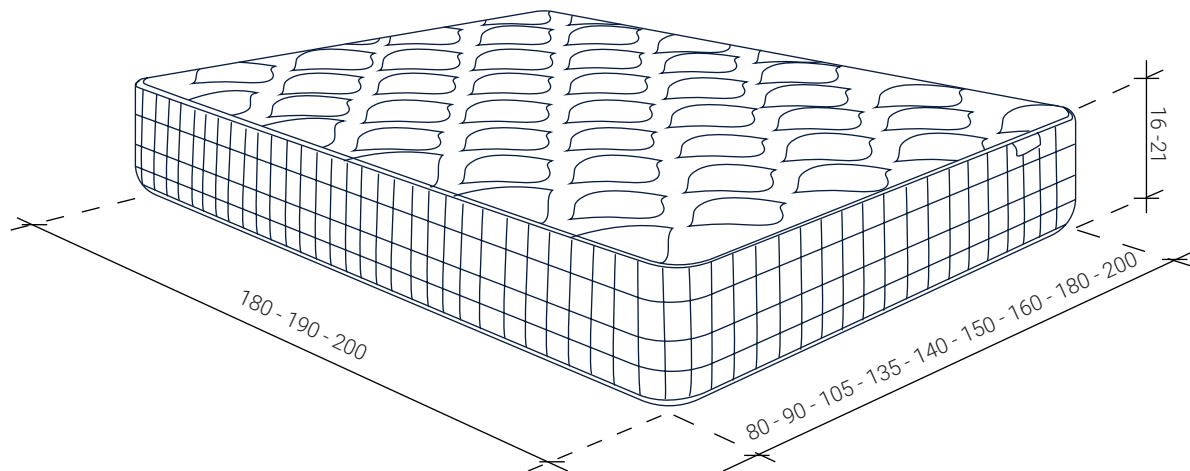

MEDIDAS GERAIS

* Cotadas em cm

ESPECIFICAÇÕES TÉCNICAS

Firmeza

Confort térmico

Visco

COMPOSIÇÃO

- ① Tecido Strech
Face A. Suave e respirável.
- ② Viscoelástico Premium no acolchoado.
Face A. Ergonomia e conforto.
- ③ Fibras Hipoalergênicas nos acolchoados.
Ambas as faces. Melhora a circulação de ar.
- ④ Soft Exclusive nos acolchoados.
Ambas as faces. Extra de conforto.
- ⑤ Núcleo Flexcel.
Alta densidade. Ergonômico e durável.
- ⑥ Tecido Similar 3D Airfree.
Face B: Verão. Controla a umidade.

CARACTERÍSTICAS TÉCNICAS

Largura	80 - 90 - 105 - 135 - 140 - 150 - 160 - 180 - 200 cm
Fundo	180 - 190 - 200 cm
Alto	16 - 21 cm
Carga máxima	90 kg por pessoa

PESO	Fundo 180	Fundo 190	Fundo 200
Largura 80	-- kg	7,8 kg	-- kg
Largura 90	-- kg	8,7 kg	-- kg
Largura 105	-- kg	9,6 kg	-- kg
Largura 135	-- kg	12,6 kg	-- kg
Largura 140	-- kg	-- kg	-- kg
Largura 150	-- kg	13,9 kg	-- kg
Largura 160	-- kg	14,8 kg	-- kg
Largura 180	-- kg	16,6 kg	-- kg
Largura 200	-- kg	-- kg	-- kg

TRANSPORTE E MONTAGEM

PACOTES	DIMENSÕES
Largura 80	85 x 35 x 35 cm
Largura 90	95 x 35 x 35 cm
Largura 105	110 x 35 x 35 cm
Largura 135	140 x 35 x 35 cm
Largura 140	145 x 35 x 35 cm
Largura 150	155 x 35 x 35 cm
Largura 160	165 x 35 x 35 cm
Largura 180	185 x 35 x 35 cm
Largura 200	205 x 35 x 35 cm

MISURE GENERALI

* Quote in cm

SPECIFICHE TECNICHE

Fermezza

Comfort termico

Visco

COMPOSIZIONE

- ① Tessuto Strech
Lato A. Morbidissimo e traspirante.
- ② Viscoelastica Premium nell'imbottitura.
Lato A. Ergonomia e comfort.
- ③ Fibre ipoallergeniche nei rivestimenti.
Entrambi i lati. Migliora la circolazione dell'aria.
- ④ Soft Exclusive nei materassi.
Entrambe i lati. Extra di comfort.
- ⑤ Nucleo Flexcel.
Alta densità. Ergonomico e resistente.
- ⑥ Tessuto Símil 3D Airfree.
Lato B: Estate. Controlla l'umidità.