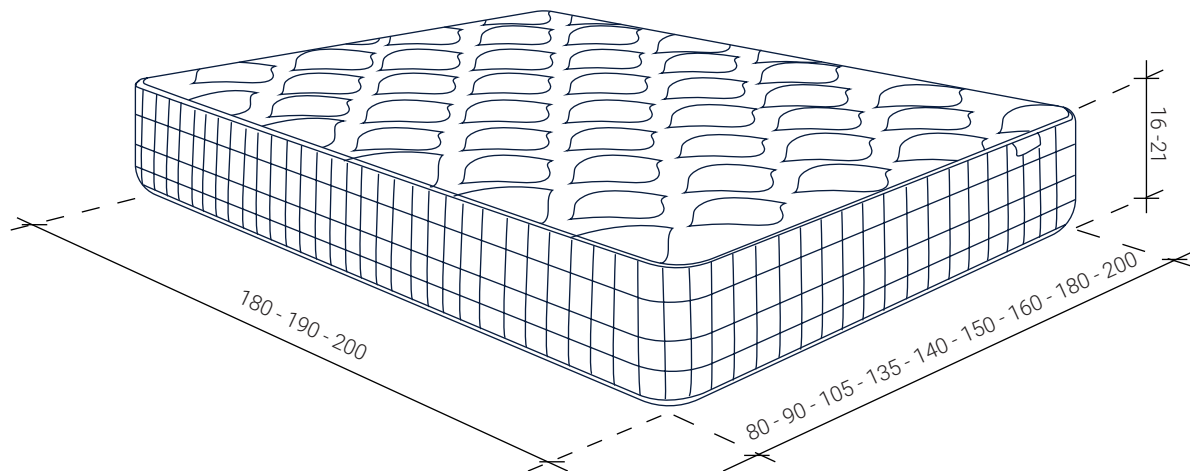

GENERAL MEASURES

* Dimensions in cm