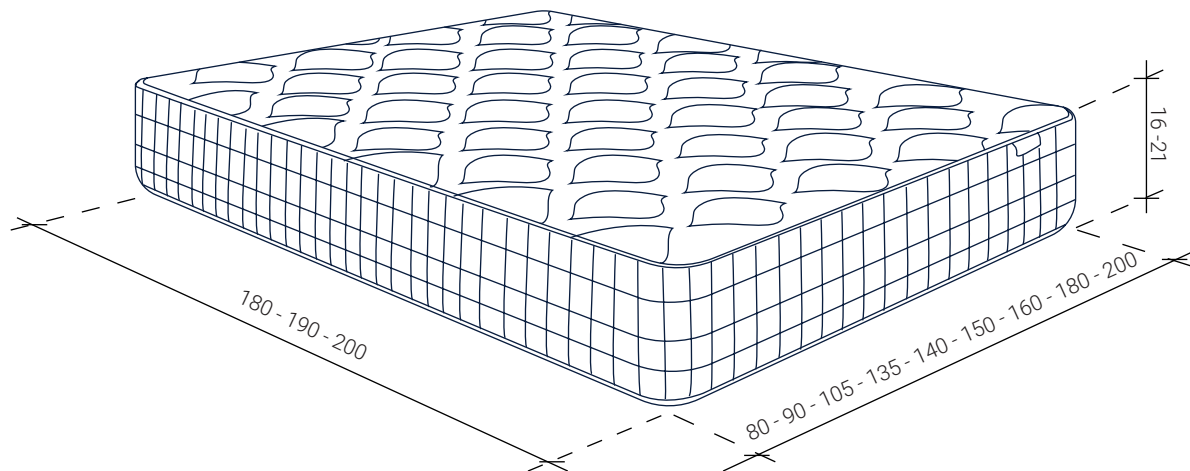

COMPOSICIÓN

- ① Tejido Strech
Cara A. Suave y transpirable.
- ② Viscoelástica Premium en el acolchado.
Cara A. Ergonomía y confort.
- ③ Fibras Hipoalergénicas en los acolchados.
Ambas caras. Mejora la circulación del aire.
- ④ Soft Exclusive en los acolchados.
Ambas caras. Extra de confort.
- ⑤ Núcleo Flexcel.
Alta densidad. Ergonómico y duradero.
- ⑥ Tejido Símil 3D Airfree.
Cara B: Verano. Controla la humedad.

CARACTERÍSTICAS TÉCNICAS

Ancho	80 - 90 - 105 - 135 - 140 - 150 - 160 - 180 - 200 cm
Fondo	180 - 190 - 200 cm
Alto	16 - 21 cm
Carga máxima	90 kg por persona

PESO	Fondo 180	Fondo 190	Fondo 200
Ancho 80	-- kg	7,8 kg	-- kg
Ancho 90	-- kg	8,7 kg	-- kg
Ancho 105	-- kg	9,6 kg	-- kg
Ancho 135	-- kg	12,6 kg	-- kg
Ancho 140	-- kg	-- kg	-- kg
Ancho 150	-- kg	13,9 kg	-- kg
Ancho 160	-- kg	14,8 kg	-- kg
Ancho 180	-- kg	16,6 kg	-- kg
Ancho 200	-- kg	-- kg	-- kg

TRANSPORTE Y MONTAJE

BULTOS	Dimensiones
Ancho 80	85 x 35 x 35 cm
Ancho 90	95 x 35 x 35 cm
Ancho 105	110 x 35 x 35 cm
Ancho 135	140 x 35 x 35 cm
Ancho 135	145 x 35 x 35 cm
Ancho 150	155 x 35 x 35 cm
Ancho 160	165 x 35 x 35 cm
Ancho 180	185 x 35 x 35 cm
Ancho 200	205 x 35 x 35 cm

MEDIDAS GERAIS

* Cotadas em cm

ESPECIFICAÇÕES TÉCNICAS

Firmeza

Confort térmico

Visco

COMPOSIÇÃO

- ① Tecido Strech
Face A. Suave e respirável.
- ② Viscoelástico Premium no acolchoado.
Face A. Ergonomia e conforto.
- ③ Fibras Hipoalergênicas nos acolchoados.
Ambas as faces. Melhora a circulação de ar.
- ④ Soft Exclusive nos acolchoados.
Ambas as faces. Extra de conforto.
- ⑤ Núcleo Flexcel.
Alta densidade. Ergonômico e durável.
- ⑥ Tecido Similar 3D Airfree.
Face B: Verão. Controla a umidade.