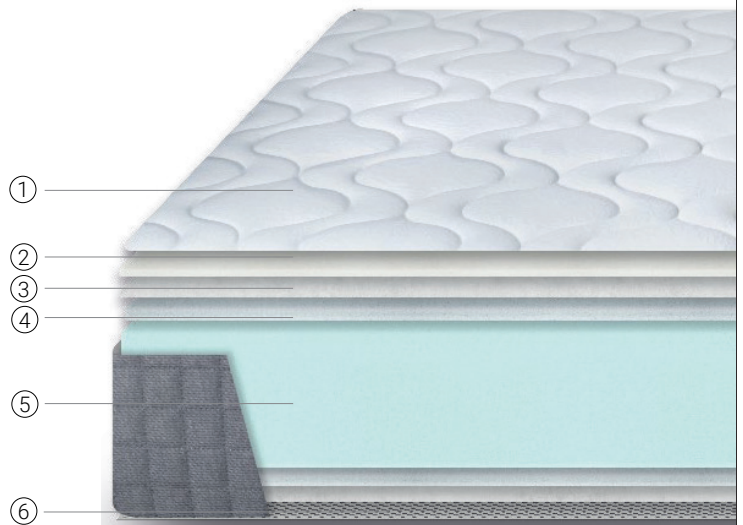

KENAY

COSTA COLCHÓN /
COSTA COLCHÃO /
COSTA MATERASSO /
COSTA MATELAS /
COSTA MATTRESS /
COSTA MATRATZE

MEDIDAS GENERALES

* Cotas en cm

ESPECIFICACIONES TÉCNICAS

Firmeza

Confort térmico

Visco

COMPOSICIÓN

- ① Tejido Strech
Cara A. Suave y transpirable.
- ② Viscoelástica Premium en el acolchado.
Cara A. Ergonomía y confort.
- ③ Fibras Hipoalergénicas en los acolchados.
Ambas caras. Mejora la circulación del aire.
- ④ Soft Exclusive en los acolchados.
Ambas caras. Extra de confort.
- ⑤ Núcleo Flexcel.
Alta densidad. Ergonómico y duradero.
- ⑥ Tejido Símil 3D Airfree.
Cara B: Verano. Controla la humedad.

GENERAL MEASURES

* Dimensions in cm

TECHNICAL SPECIFICATIONS

Firmness

Thermal comfort

Visco

COMPOSITION

- ① Stretch fabric
Side A. Soft and breathable.
- ② Premium viscoelastic in the padding.
Side A. Ergonomics and comfort.
- ③ Hypoallergenic fibres in the padding.
Both sides. Improves air circulation.
- ④ Soft Exclusive in the quilts.
Both sides. Extra comfort.
- ⑤ Flexcel core.
High density. Ergonomic and durable.
- ⑥ Airfree 3D simile fabric.
Side B: Summer. Controls humidity.