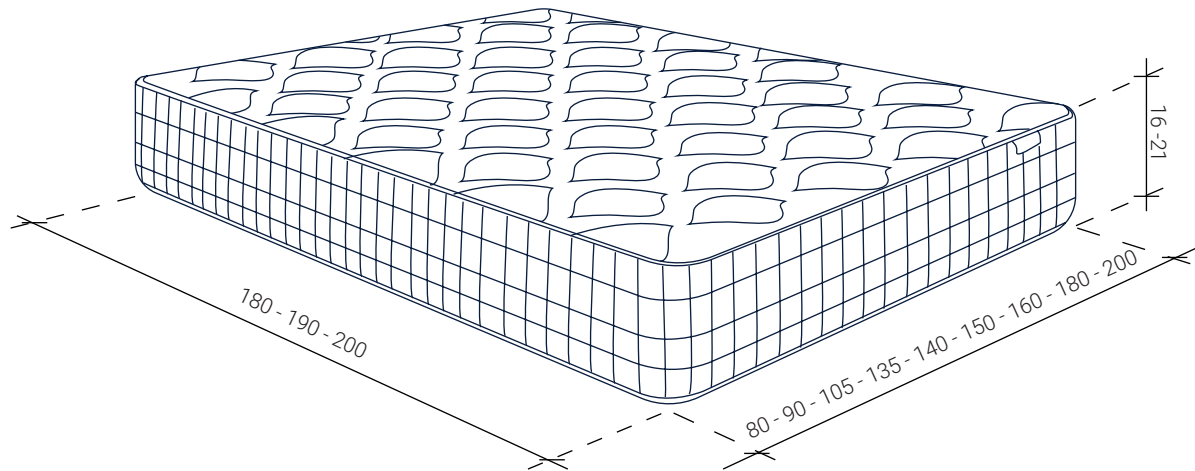

KENAY

COSTA COLCHÓN /
COSTA COLCHÃO /
COSTA MATERASSO /
COSTA MATELAS /
COSTA MATTRESS /
COSTA MATRATZE

MEDIDAS GENERALES

* Cotas en cm

ESPECIFICACIONES TÉCNICAS

Firmeza

Confort térmico

Visco

COMPOSICIÓN

- ① Tejido Strech
Cara A. Suave y transpirable.
- ② Viscoelástica Premium en el acolchado.
Cara A. Ergonomía y confort.
- ③ Fibras Hipoalergénicas en los acolchados.
Ambas caras. Mejora la circulación del aire.
- ④ Soft Exclusive en los acolchados.
Ambas caras. Extra de confort.
- ⑤ Núcleo Flexcel.
Alta densidad. Ergonómico y duradero.
- ⑥ Tejido Símil 3D Airfree.
Cara B: Verano. Controla la humedad.

CARACTERÍSTICAS TÉCNICAS

Ancho	80 - 90 - 105 - 135 - 140 - 150 - 160 - 180 - 200 cm
Fondo	180 - 190 - 200 cm
Alto	16 - 21 cm
Carga máxima	90 kg por persona

PESO	Fondo 180	Fondo 190	Fondo 200
Ancho 80	-- kg	7,8 kg	-- kg
Ancho 90	-- kg	8,7 kg	-- kg
Ancho 105	-- kg	9,6 kg	-- kg
Ancho 135	-- kg	12,6 kg	-- kg
Ancho 140	-- kg	-- kg	-- kg
Ancho 150	-- kg	13,9 kg	-- kg
Ancho 160	-- kg	14,8 kg	-- kg
Ancho 180	-- kg	16,6 kg	-- kg
Ancho 200	-- kg	-- kg	-- kg

TRANSPORTE Y MONTAJE

BULTOS	Dimensiones
Ancho 80	85 x 35 x 35 cm
Ancho 90	95 x 35 x 35 cm
Ancho 105	110 x 35 x 35 cm
Ancho 135	140 x 35 x 35 cm
Ancho 135	145 x 35 x 35 cm
Ancho 150	155 x 35 x 35 cm
Ancho 160	165 x 35 x 35 cm
Ancho 180	185 x 35 x 35 cm
Ancho 200	205 x 35 x 35 cm