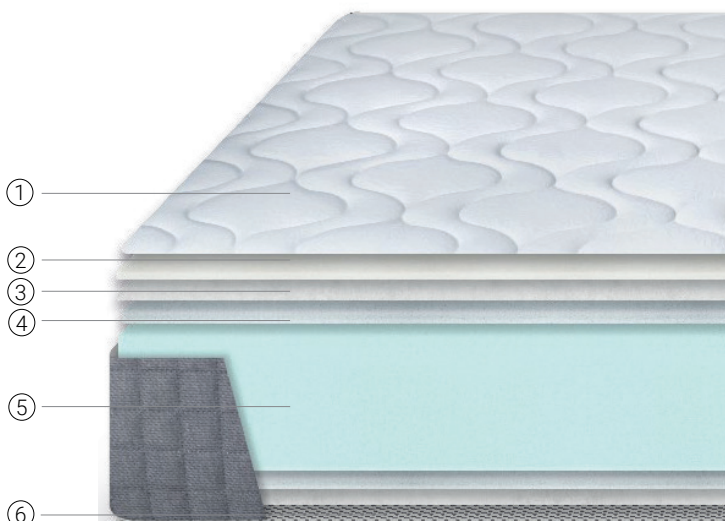

MESURES GÉNÉRALES

* Dimensions en cm

SPÉCIFICATIONS TECHNIQUES

Fermeté

Confort thermique

Visco

COMPOSITION

- ① Tissu étiré
Face A. Très doux et respirant.
- ② Rembourrage en viscoélastique de première qualité.
Face A. Ergonomie et confort.
- ③ Fibres hypoallergéniques dans le rembourrage.
Les deux côtés. Améliore la circulation de l'air.
- ④ Exclusivité douce dans les matelas.
Sur les deux faces. Confort supplémentaire.
- ⑤ Noyau Flexcel.
Haute densité. Ergonomique et résistant.
- ⑥ Tissu Símil 3D Airfree.
Face B : Été. Contrôle l'humidité.