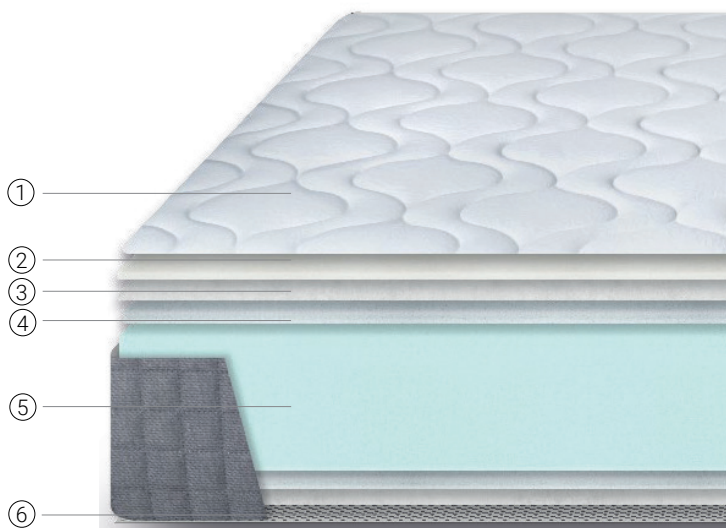

ALLGEMEINE MASSNAHMEN

* Abmessungen in cm

TECHNISCHE DATEN

Festigkeit

Thermischer Komfort

Visco

ZUSAMMENSETZUNG

- ① Elastischer Stoff
Seite A. Weich und atmungsaktiv.
- ② Hochwertige Viskoelastik in der Polsterung.
Seite A. Ergonomie und Komfort.
- ③ Hypoallergene Fasern in der Polsterung.
Beide Seiten. Verbessert die Luftzirkulation.
- ④ Soft Exclusive in den Steppdecken.
Beide Seiten. Zusätzlicher Komfort.
- ⑤ Flexcel-Kern.
Hohe Dichte. Ergonomisch und langlebig.
- ⑥ Airfree 3D-Simile-Gewebe.
Seite B: Sommer. Kontrolliert die Feuchtigkeit.