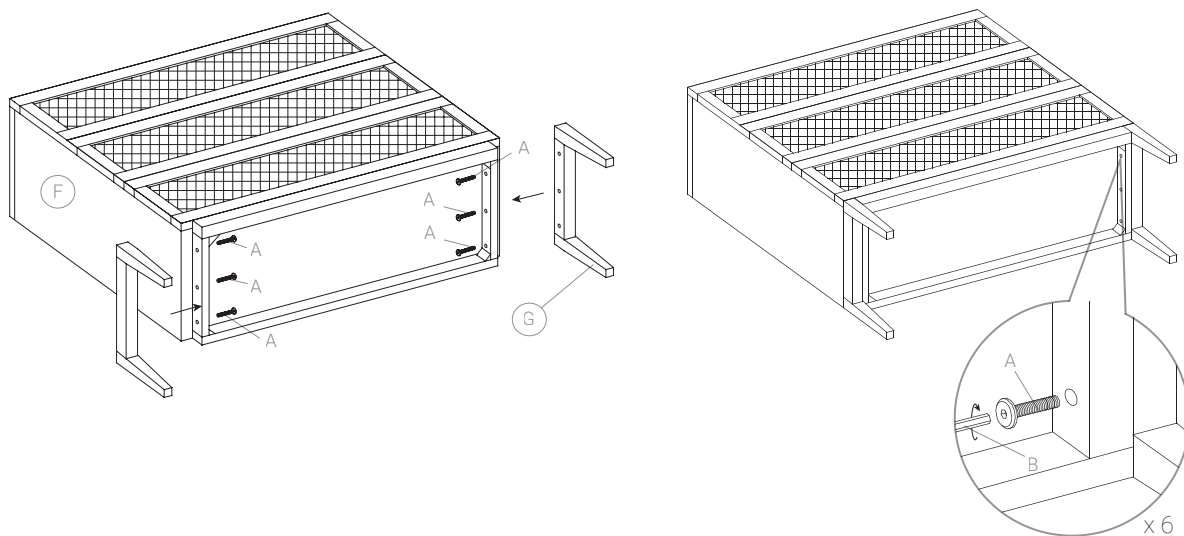

KENAY

CRETA CÓMODA
CRETA CHEST

KVT-4054

PIEZAS / PIECES

<p>A x 6 uds</p>  <p>M6 x 30 mm</p>	<p>B x 1 ud</p> 	<p>C x 2 uds</p>  <p>M4 x 50 mm</p>
<p>D x 4 uds</p>  <p>ø10 x 10 mm</p>	<p>E x 2 uds</p>  <p>M6</p>	<p>F x 6 uds</p> 

HERRAMIENTAS / TOOLS

PARTES / PARTS

F x 1 ud

G x 2 uds

PASO 1 / STEP 1

<p>A x 6 uds</p>  <p>M6 x 30 mm</p>	<p>B x 1 ud</p> 
--	---

PASO 2 / STEP 2

F x 6 uds

ANCLAJE A PARED / WALL FITTING

C x 2 uds

M4 x 50 mm

D x 4 uds

ø10 x 10 mm

E x 2 uds

M6