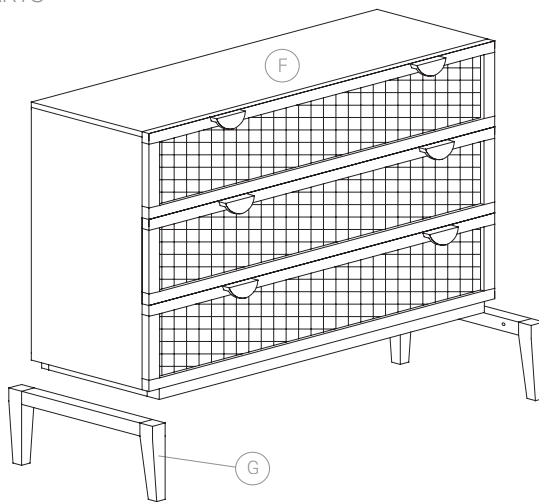

KENAY

CRETA CÓMODA
CRETA CHEST

KVT-4054

PIEZAS / PIECES

<p>A x 6 uds</p>  <p>M6 x 30 mm</p>	<p>B x 1 ud</p> 	<p>C x 2 uds</p>  <p>M4 x 50 mm</p>
<p>D x 4 uds</p>  <p>ø10 x 10 mm</p>	<p>E x 2 uds</p>  <p>M6</p>	<p>F x 6 uds</p> 

HERRAMIENTAS / TOOLS

PARTES / PARTS

F x 1 ud

G x 2 uds

PASO 1 / STEP 1

<p>A x 6 uds</p>  <p>M6 x 30 mm</p>	<p>B x 1 ud</p> 
--	---

PASO 2 / STEP 2

F x 6 uds

ANCLAJE A PARED / WALL FITTING

C x 2 uds

M4 x 50 mm

D x 4 uds

ø10 x 10 mm

E x 2 uds

M6