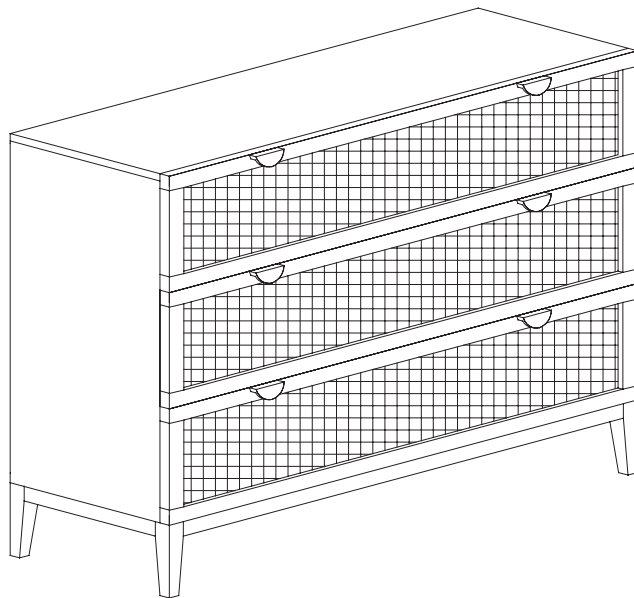

KENAY

CRETA CÓMODA
CRETA CHEST

KVT-4054

PIEZAS / PIECES

<p>A x 6 uds</p>  <p>M6 x 30 mm</p>	<p>B x 1 ud</p> 	<p>C x 2 uds</p>  <p>M4 x 50 mm</p>
<p>D x 4 uds</p>  <p>ø10 x 10 mm</p>	<p>E x 2 uds</p>  <p>M6</p>	<p>F x 6 uds</p> 

HERRAMIENTAS / TOOLS

PARTES / PARTS

F x 1 ud

G x 2 uds

PASO 1 / STEP 1

<p>A x 6 uds</p>  <p>M6 x 30 mm</p>	<p>B x 1 ud</p> 
--	---

PASO 2 / STEP 2

F x 6 uds

ANCLAJE A PARED / WALL FITTING

C x 2 uds

M4 x 50 mm

D x 4 uds

ø10 x 10 mm

E x 2 uds

M6