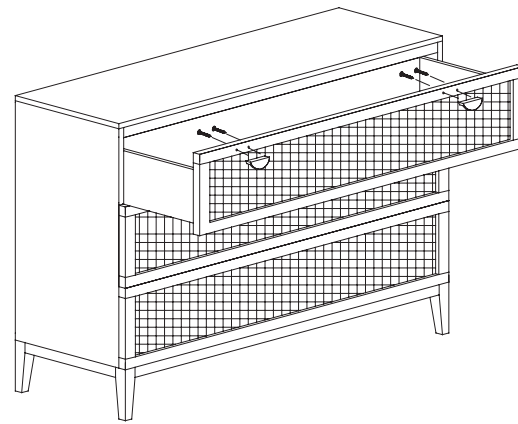

KENAY

CRETA CÓMODA
CRETA CHEST

KVT-4054

PIEZAS / PIECES

<p>A x 6 uds</p>  <p>M6 x 30 mm</p>	<p>B x 1 ud</p> 	<p>C x 2 uds</p>  <p>M4 x 50 mm</p>
<p>D x 4 uds</p>  <p>ø10 x 10 mm</p>	<p>E x 2 uds</p>  <p>M6</p>	<p>F x 6 uds</p> 

HERRAMIENTAS / TOOLS

PARTES / PARTS

F x 1 ud

G x 2 uds

PASO 1 / STEP 1

<p>A x 6 uds</p>  <p>M6 x 30 mm</p>	<p>B x 1 ud</p> 
--	---

PASO 2 / STEP 2

F x 6 uds

ANCLAJE A PARED / WALL FITTING

C x 2 uds

M4 x 50 mm

D x 4 uds

ø10 x 10 mm

E x 2 uds

M6