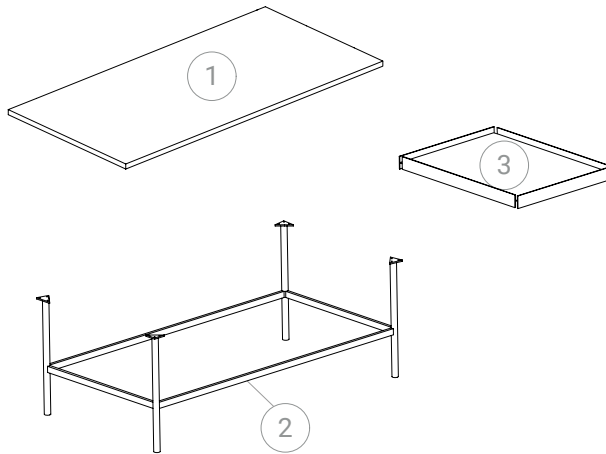

KENAY

TRAY MESA DE CENTRO /
TRAY LOW TABLE

KVC-0775

PIEZAS / PIECES

A x 12

HERRAMIENTAS / TOOLS

PARTES / PARTS

1 x 1 ud.

2 x 1 ud.

3 x 1 ud.

PASO 1 / STEP 1

PASO 2 / STEP 2

A x 12

x 4

PASO 3 / STEP 3