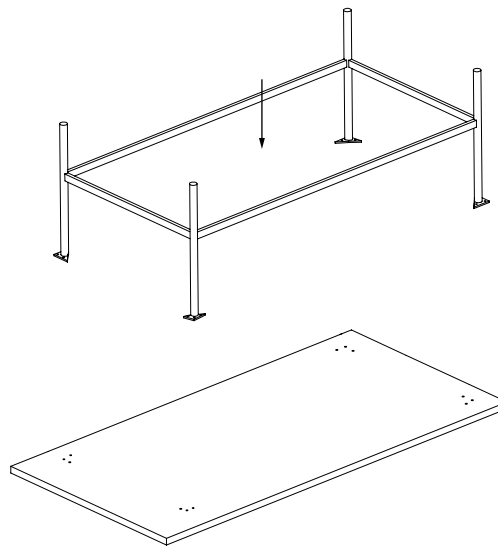

KENAY

TRAY MESA DE CENTRO /
TRAY LOW TABLE

KVC-0775

PIEZAS / PIECES

A x 12

HERRAMIENTAS / TOOLS

PARTES / PARTS

1 x 1 ud.

2 x 1 ud.

3 x 1 ud.

PASO 1 / STEP 1

PASO 2 / STEP 2

A x 12

x 4

PASO 3 / STEP 3