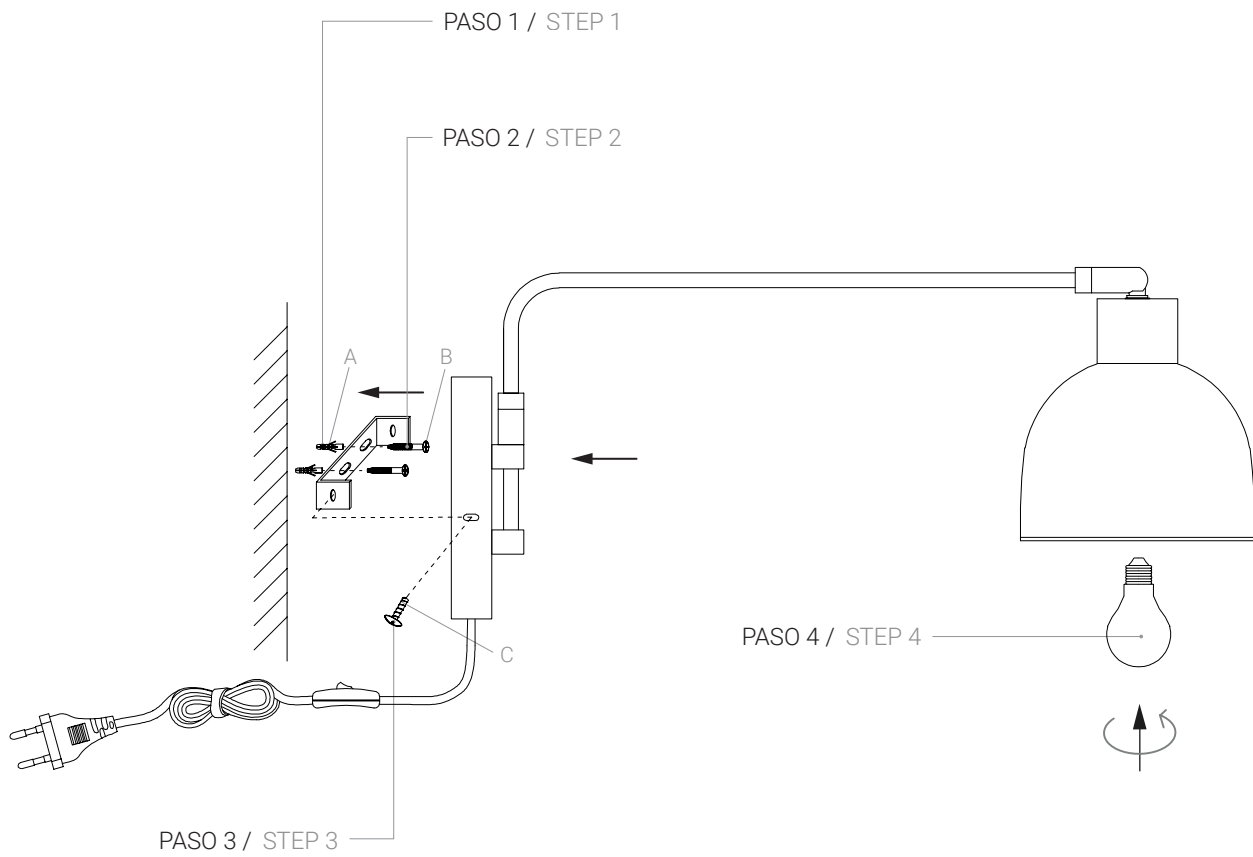

# KENAY

ELIS LÁMPARA DE APLIQUE/  
ELIS WALL LAMP

KPG-0022-2

PIEZAS / PIECES

HERRAMIENTAS / TOOLS

Bombilla E27 no incluida.  
E27 bulb is not included.