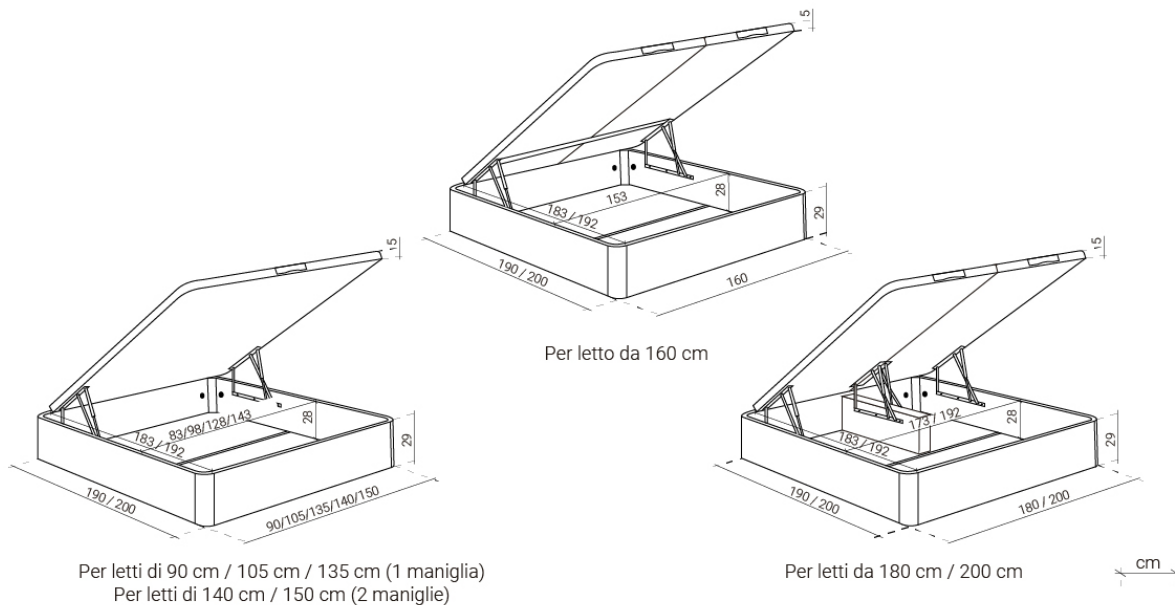

MISURE GENERALI

* Quote in cm

CARATTERISTICHE TECNICHE

Larghezza del letto 90 - 105 - 135 - 140 - 150 - 160 - 180 - 200	90 - 105 - 135 - 140 - 150 - 160 - 180 - 200 cm			
Profondità	190 - 200 cm			
Altezza	34 cm			
Misura dello spazio di stoccaggio	Letto di 90 x 190	83 x 183 x 28 cm	Letto di 90 x 200	83 x 195 x 28 cm
	Letto di 105 x 190	98 x 183 x 28 cm	Letto di 105 x 200	98 x 195 x 28 cm
	Letto di 135 x 190	128 x 183 x 28 cm	Letto di 135 x 200	128 x 195 x 28 cm
	Letto di 140 x 190	133 x 183 x 28 cm	Letto di 140 x 200	133 x 195 x 28 cm
	Letto di 150 x 190	143 x 183 x 28 cm	Letto di 150 x 200	143 x 195 x 28 cm
	Letto di 160 x 190	153 x 183 x 28 cm	Letto di 160 x 200	153 x 195 x 28 cm
	Letto di 180 x 190	173 x 183 x 28 cm	Letto di 180 x 200	173 x 195 x 28 cm
	Letto di 200 x 190	193 x 183 x 28 cm	Letto di 200 x 200	193 x 195 x 28 cm
Peso	Letto di 90 x 190	55,6 kg	Letto di 90 x 200	58,02 kg
	Letto di 105 x 190	63,33 kg	Letto di 105 x 200	66,16 kg
	Letto di 135 x 190	78,8 kg	Letto di 135 x 200	82,45 kg
	Letto di 140 x 190	81,83 kg	Letto di 140 x 200	85,16 kg
	Letto di 150 x 190	86,55 kg	Letto di 150 x 200	90,59 kg
	Letto di 160 x 190	91,5 kg	Letto di 160 x 200	96,02 kg
	Letto di 180 x 190	102,01 kg	Letto di 180 x 200	106,87 kg
	Letto di 200 x 190	112,32 kg	Letto di 200 x 200	117,73 kg
Carico massimo	Letto di 90 a 105	100 kg		
	Letto di 135 a 200	200 kg		
Tolleranza delle misure	± 2 cm