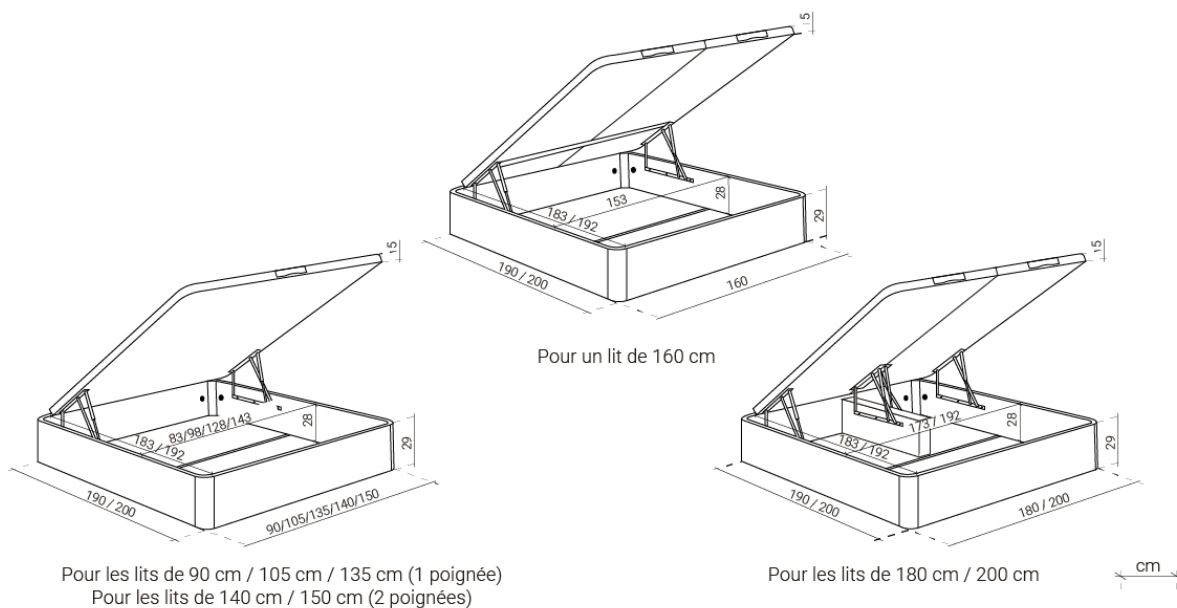

MESURES GÉNÉRALES

* Dimensions en cm

CARACTÉRISTIQUES TECHNIQUES

Largeur du lit 90 - 105 - 135 - 140 - 150 - 160 - 180 - 200	90 - 105 - 135 - 140 - 150 - 160 - 180 - 200 cm			
Fond	190 - 200 cm			
Haut	34 cm			
Taille de l'espace de stockage	Lit du 90 x 190	83 x 183 x 28 cm	Lit du 90 x 200	83 x 195 x 28 cm
	Lit du 105 x 190	98 x 183 x 28 cm	Lit du 105 x 200	98 x 195 x 28 cm
	Lit du 135 x 190	128 x 183 x 28 cm	Lit du 135 x 200	128 x 195 x 28 cm
	Lit du 140 x 190	133 x 183 x 28 cm	Lit du 140 x 200	133 x 195 x 28 cm
	Lit du 150 x 190	143 x 183 x 28 cm	Lit du 150 x 200	143 x 195 x 28 cm
	Lit du 160 x 190	153 x 183 x 28 cm	Lit du 160 x 200	153 x 195 x 28 cm
	Lit du 180 x 190	173 x 183 x 28 cm	Lit du 180 x 200	173 x 195 x 28 cm
	Lit du 200 x 190	193 x 183 x 28 cm	Lit du 200 x 200	193 x 195 x 28 cm
Poids	Lit du 90 x 190	55,6 kg	Lit du 90 x 200	58,02 kg
	Lit du 105 x 190	63,33 kg	Lit du 105 x 200	66,16 kg
	Lit du 135 x 190	78,8 kg	Lit du 135 x 200	82,45 kg
	Lit du 140 x 190	81,83 kg	Lit du 140 x 200	85,16 kg
	Lit du 150 x 190	86,55 kg	Lit du 150 x 200	90,59 kg
	Lit du 160 x 190	91,5 kg	Lit du 160 x 200	96,02 kg
	Lit du 180 x 190	102,01 kg	Lit du 180 x 200	106,87 kg
	Lit du 200 x 190	112,32 kg	Lit du 200 x 200	117,73 kg
Charge maximale	Lit du 90 a 105	100 kg		
	Lit du 135 a 200	200 kg		
Tolérance de mesure	± 2 cm