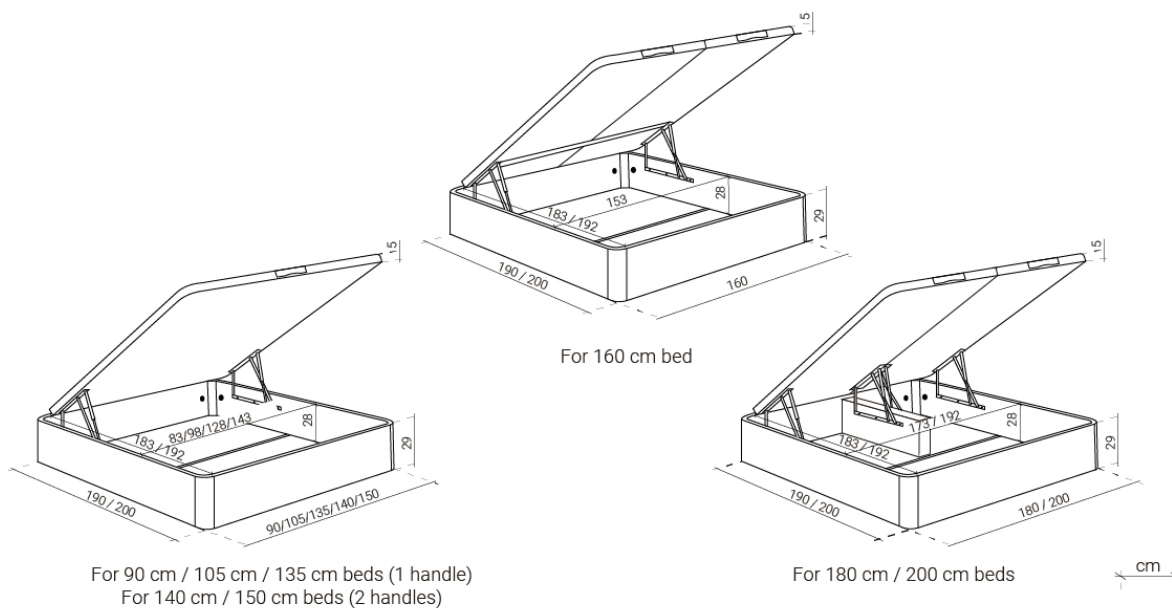

LIT DU 180 x 200

PAQUETS	DIMENSIONS	POIDS
Paquet 1: Couverture droit	91 x 6,5 x 202 cm	18 kg
Paquet 2: Couverture gauche	91 x 6,5 x 202 cm	18 kg
Paquet 3: Étrangleurs et pieds de lits	30 x 17,5 x 200 cm	42 kg
Paquet 4: Sol	100 x 3 x 177 cm	25,29 kg
Paquet 5: Charnières	73,5 x 5 x 11 cm	3,59 kg

GENERAL DIMENSIONS

* Dimensions in cm

TECHNICAL CHARACTERISTICS

Bed width 90 - 105 - 135 - 140 - 150 - 160 - 180 - 200	90 - 105 - 135 - 140 - 150 - 160 - 180 - 200 cm			
Depth	190 - 200 cm			
Height	34 cm			
Size of storage space	Bed 90 x 190	83 x 183 x 28 cm	Bed 90 x 200	83 x 195 x 28 cm
	Bed 105 x 190	98 x 183 x 28 cm	Bed 105 x 200	98 x 195 x 28 cm
	Bed 135 x 190	128 x 183 x 28 cm	Bed 135 x 200	128 x 195 x 28 cm
	Bed 140 x 190	133 x 183 x 28 cm	Bed 140 x 200	133 x 195 x 28 cm
	Bed 150 x 190	143 x 183 x 28 cm	Bed 150 x 200	143 x 195 x 28 cm
	Bed 160 x 190	153 x 183 x 28 cm	Bed 160 x 200	153 x 195 x 28 cm
	Bed 180 x 190	173 x 183 x 28 cm	Bed 180 x 200	173 x 195 x 28 cm
	Bed 200 x 190	193 x 183 x 28 cm	Bed 200 x 200	193 x 195 x 28 cm
Weight	Bed 90 x 190	55,6 kg	Bed 90 x 200	58,02 kg
	Bed 105 x 190	63,33 kg	Bed 105 x 200	66,16 kg
	Bed 135 x 190	78,8 kg	Bed 135 x 200	82,45 kg
	Bed 140 x 190	81,83 kg	Bed 140 x 200	85,16 kg
	Bed 150 x 190	86,55 kg	Bed 150 x 200	90,59 kg
	Bed 160 x 190	91,5 kg	Bed 160 x 200	96,02 kg
	Bed 180 x 190	102,01 kg	Bed 180 x 200	106,87 kg
	Bed 200 x 190	112,32 kg	Bed 200 x 200	117,73 kg
Maximum load	Bed from 90 to 105	100 kg		
	Bed from 135 to 200	200 kg		
Measurement tolerance	± 2 cm			