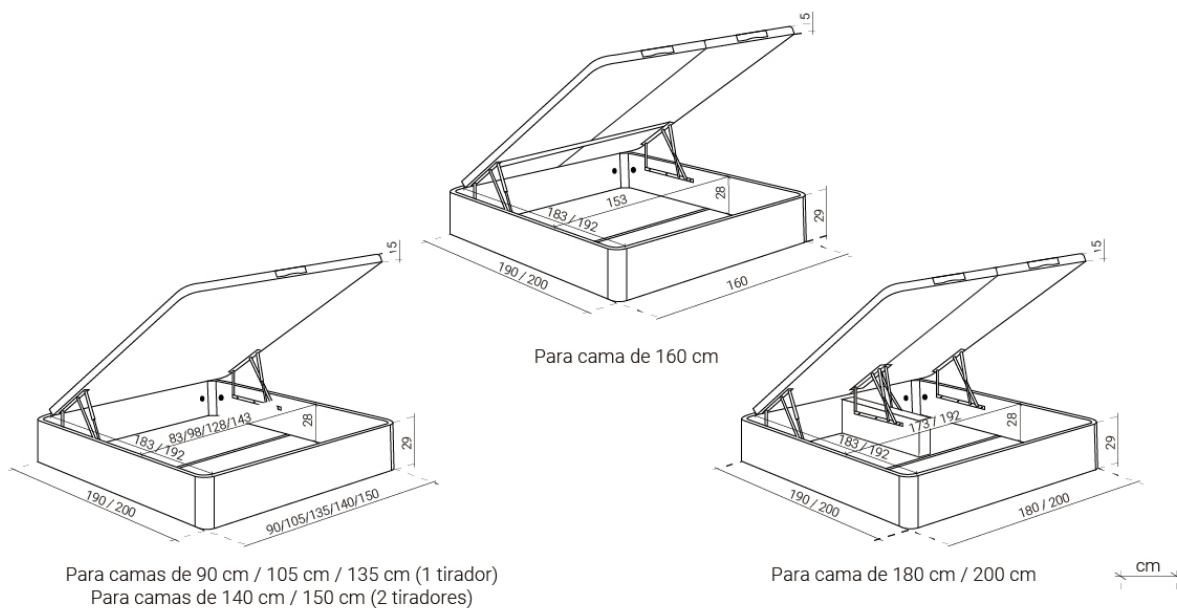

KENAY

FULL CANAPÉ /
FULL CANAPÉ /
FULL CANAPÉ /
FULL CANAPÉ /
FULL STORAGE BED /
FULL KANAPEE

MEDIDAS GENERALES

* Cotas en cm

CARACTERÍSTICAS TÉCNICAS

Ancho cama 90 - 105 - 135 - 140 - 150 - 160 - 180 - 200	90 - 105 - 135 - 140 - 150 - 160 - 180 - 200 cm			
Fondo	190 - 200 cm			
Alto	34 cm			
Medida hueco almacenaje	Cama de 90 x 190	83 x 183 x 28 cm	Cama de 90 x 200	83 x 195 x 28 cm
	Cama de 105 x 190	98 x 183 x 28 cm	Cama de 105 x 200	98 x 195 x 28 cm
	Cama de 135 x 190	128 x 183 x 28 cm	Cama de 135 x 200	128 x 195 x 28 cm
	Cama de 140 x 190	133 x 183 x 28 cm	Cama de 140 x 200	133 x 195 x 28 cm
	Cama de 150 x 190	143 x 183 x 28 cm	Cama de 150 x 200	143 x 195 x 28 cm
	Cama de 160 x 190	153 x 183 x 28 cm	Cama de 160 x 200	153 x 195 x 28 cm
	Cama de 180 x 190	173 x 183 x 28 cm	Cama de 180 x 200	173 x 195 x 28 cm
	Cama de 200 x 190	193 x 183 x 28 cm	Cama de 200 x 200	193 x 195 x 28 cm
Peso	Cama de 90 x 190	55,6 kg	Cama de 90 x 200	58,02 kg
	Cama de 105 x 190	63,33 kg	Cama de 105 x 200	66,16 kg
	Cama de 135 x 190	78,8 kg	Cama de 135 x 200	82,45 kg
	Cama de 140 x 190	81,83 kg	Cama de 140 x 200	85,16 kg
	Cama de 150 x 190	86,55 kg	Cama de 150 x 200	90,59 kg
	Cama de 160 x 190	91,5 kg	Cama de 160 x 200	96,02 kg
	Cama de 180 x 190	102,01 kg	Cama de 180 x 200	106,87 kg
	Cama de 200 x 190	112,32 kg	Cama de 200 x 200	117,73 kg
Carga máxima	Cama de 90 a 105	100 kg		
	Cama de 135 a 200	200 kg		
Tolerancia de medidas	± 2 cm			