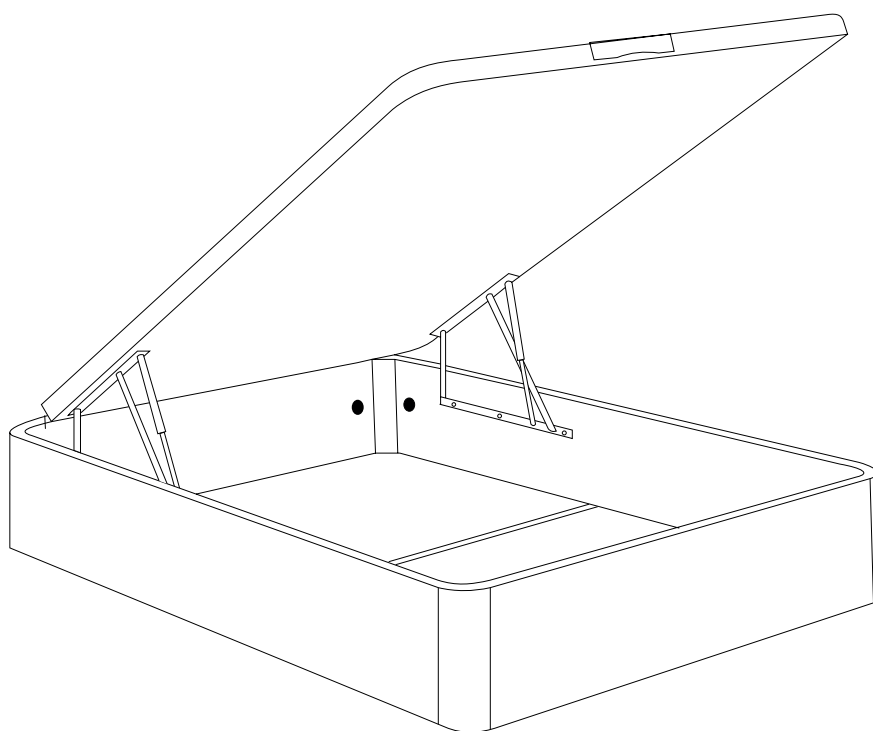

KENAY

FULL CANAPÉ /
FULL CANAPÉ /
FULL CANAPÉ /
FULL CANAPÉ /
FULL STORAGE BED /
FULL KANAPEE

MEDIDAS GENERALES

* Cotas en cm

CARACTERÍSTICAS TÉCNICAS

Ancho cama 90 - 105 - 135 - 140 - 150 - 160 - 180 - 200	90 - 105 - 135 - 140 - 150 - 160 - 180 - 200 cm			
Fondo	190 - 200 cm			
Alto	34 cm			
Medida hueco almacenaje	Cama de 90 x 190	83 x 183 x 28 cm	Cama de 90 x 200	83 x 195 x 28 cm
	Cama de 105 x 190	98 x 183 x 28 cm	Cama de 105 x 200	98 x 195 x 28 cm
	Cama de 135 x 190	128 x 183 x 28 cm	Cama de 135 x 200	128 x 195 x 28 cm
	Cama de 140 x 190	133 x 183 x 28 cm	Cama de 140 x 200	133 x 195 x 28 cm
	Cama de 150 x 190	143 x 183 x 28 cm	Cama de 150 x 200	143 x 195 x 28 cm
	Cama de 160 x 190	153 x 183 x 28 cm	Cama de 160 x 200	153 x 195 x 28 cm
	Cama de 180 x 190	173 x 183 x 28 cm	Cama de 180 x 200	173 x 195 x 28 cm
	Cama de 200 x 190	193 x 183 x 28 cm	Cama de 200 x 200	193 x 195 x 28 cm
Peso	Cama de 90 x 190	55,6 kg	Cama de 90 x 200	58,02 kg
	Cama de 105 x 190	63,33 kg	Cama de 105 x 200	66,16 kg
	Cama de 135 x 190	78,8 kg	Cama de 135 x 200	82,45 kg
	Cama de 140 x 190	81,83 kg	Cama de 140 x 200	85,16 kg
	Cama de 150 x 190	86,55 kg	Cama de 150 x 200	90,59 kg
	Cama de 160 x 190	91,5 kg	Cama de 160 x 200	96,02 kg
	Cama de 180 x 190	102,01 kg	Cama de 180 x 200	106,87 kg
	Cama de 200 x 190	112,32 kg	Cama de 200 x 200	117,73 kg
Carga máxima	Cama de 90 a 105	100 kg		
	Cama de 135 a 200	200 kg		
Tolerancia de medidas	± 2 cm			