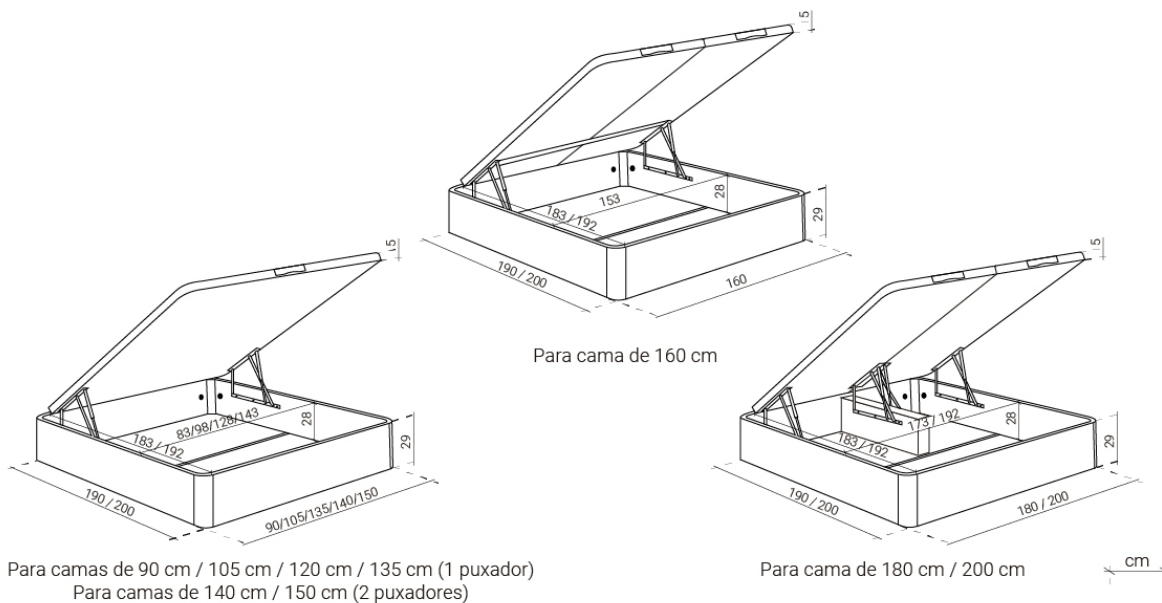

CAMA DE 180 x 200

PAQUETES	DIMENSIONES	PESO
Bulto 1: Tapa derecha	91 x 6,5 x 202 cm	18 kg
Bulto 2: Tapa izquierda	91 x 6,5 x 202 cm	18 kg
Bulto 3: Largueros y pieceros	30 x 17,5 x 200 cm	42 kg
Bulto 4: Suelo	100 x 3 x 177 cm	25,29 kg
Bulto 5: Bisagras	73,5 x 5 x 11 cm	3,59 kg

MEDIDAS GERAIS

* Dimensões em cm

CARACTERÍSTICAS TÉCNICAS

Largura cama 90 - 105 - 135 - 140 - 150 - 160 - 180 - 200	90 - 105 - 135 - 140 - 150 - 160 - 180 - 200 cm			
Fundo	190 - 200 cm			
Alto	34 cm			
Medida do espaço de armazenamento	Cama de 90 x 190	83 x 183 x 28 cm	Cama de 90 x 200	83 x 195 x 28 cm
	Cama de 105 x 190	98 x 183 x 28 cm	Cama de 105 x 200	98 x 195 x 28 cm
	Cama de 135 x 190	128 x 183 x 28 cm	Cama de 135 x 200	128 x 195 x 28 cm
	Cama de 140 x 190	133 x 183 x 28 cm	Cama de 140 x 200	133 x 195 x 28 cm
	Cama de 150 x 190	143 x 183 x 28 cm	Cama de 150 x 200	143 x 195 x 28 cm
	Cama de 160 x 190	153 x 183 x 28 cm	Cama de 160 x 200	153 x 195 x 28 cm
	Cama de 180 x 190	173 x 183 x 28 cm	Cama de 180 x 200	173 x 195 x 28 cm
	Cama de 200 x 190	193 x 183 x 28 cm	Cama de 200 x 200	193 x 195 x 28 cm
Peso	Cama de 90 x 190	55,6 kg	Cama de 90 x 200	58,02 kg
	Cama de 105 x 190	63,33 kg	Cama de 105 x 200	66,16 kg
	Cama de 135 x 190	78,8 kg	Cama de 135 x 200	82,45 kg
	Cama de 140 x 190	81,83 kg	Cama de 140 x 200	85,16 kg
	Cama de 150 x 190	86,55 kg	Cama de 150 x 200	90,59 kg
	Cama de 160 x 190	91,5 kg	Cama de 160 x 200	96,02 kg
	Cama de 180 x 190	102,01 kg	Cama de 180 x 200	106,87 kg
	Cama de 200 x 190	112,32 kg	Cama de 200 x 200	117,73 kg
Carga máxima	Cama de 90 a 105	100 kg		
	Cama de 135 a 200	200 kg		
Tolerância de medidas	± 2 cm			