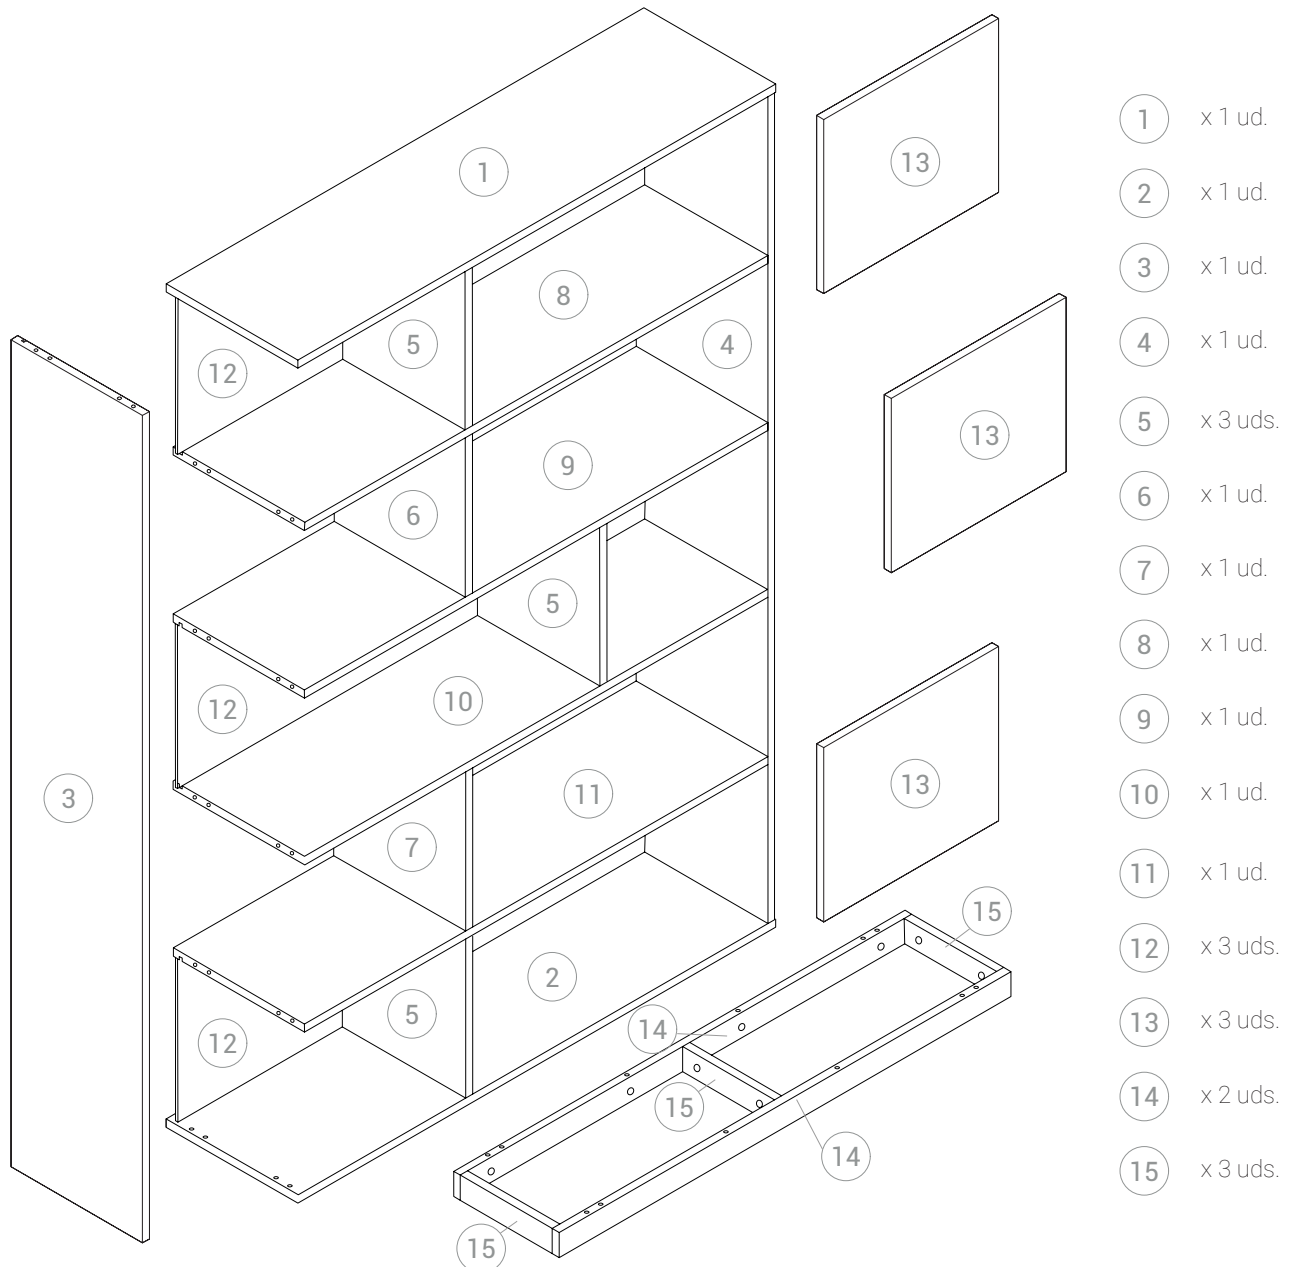

KENAY

BORNA ESTANTERÍA /
BORNA BOOKCASE

KSH-0006

PIEZAS / PIECES

A x 33 	B x 32 	C x 33 	D x 49 	E x 18 
F x 1 	H x 1 	I 1 x 6 	Q x 20 	

HERRAMIENTAS / TOOLS

PARTES / PARTS

PASO 1 / STEP 1

PASO 1.1 / STEP 1.1

PASO 1.2 / STEP 1.2

PASO 2 / STEP 2

PASO 3 / STEP 3

PASO 4 / STEP 4

C x 11

PASO 5 / STEP 5

PASO 5.1 / STEP 5.1