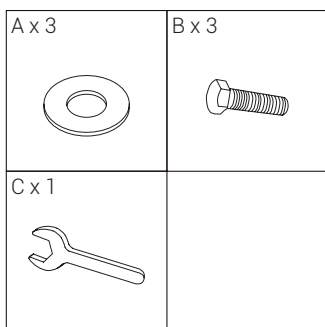

KENAY

RISOD SILLA /
RIDOS CHAIR

KHL-0020NA / KHL-0020NE

PIEZAS / PIECES

PARTES / PARTS

PASO 1 / STEP 1

PASO 2 / STEP 2