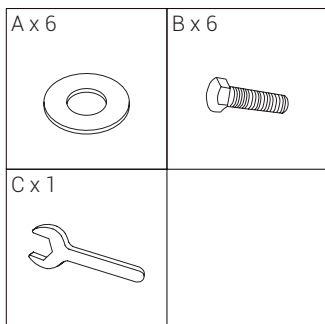

KENAY

RISOD SILLA /
RIDOS CHAIR

KHL-0020NA / KHL-0020NE

PIEZAS / PIECES

PARTES / PARTS

PASO 1 / STEP 1

PASO 2 / STEP 2