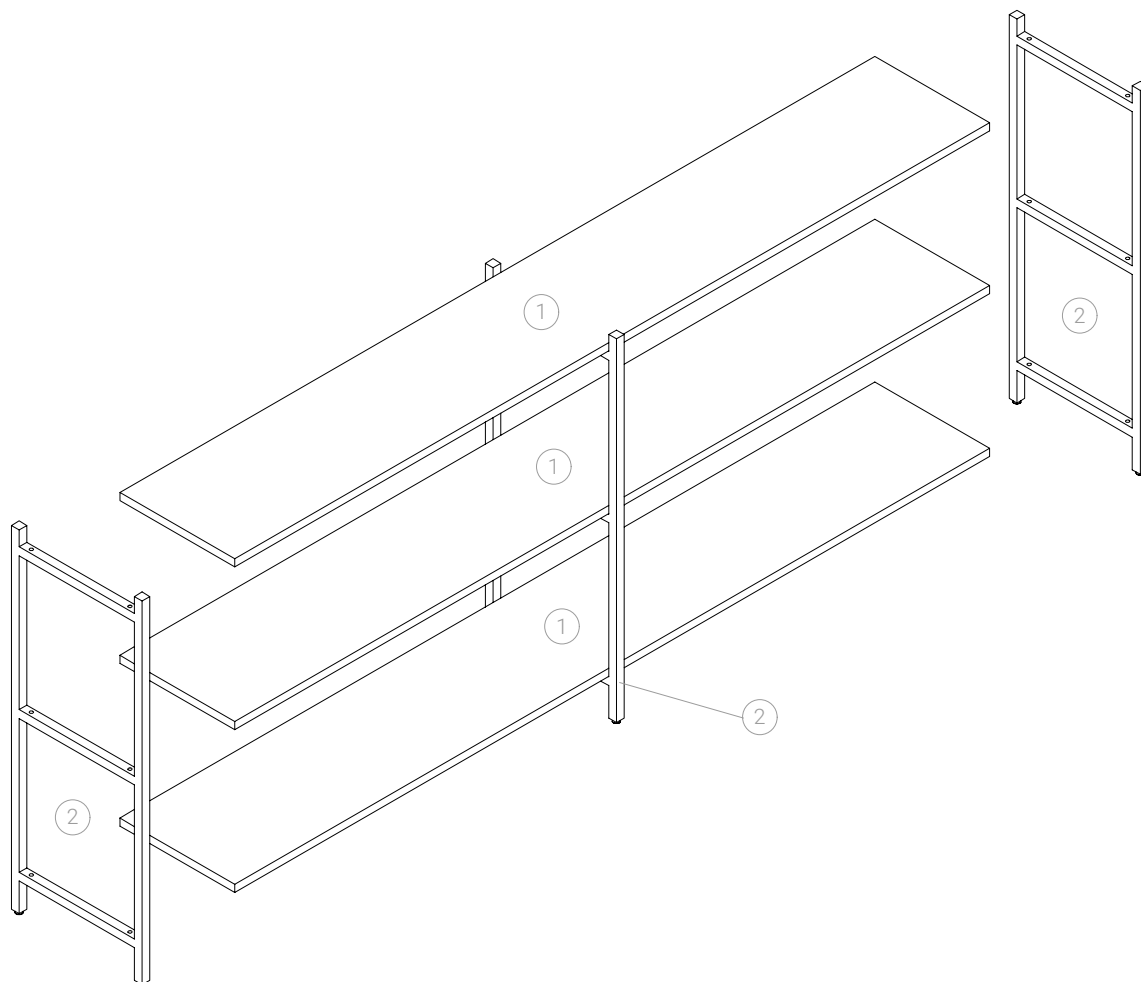

KENAY

DAREL ESTANTERÍA BAJA DOBLE BLANCA /
DAREL WHITE LOW DOUBLE BOOKCASE

KRB-0006BL

PIEZAS / PIECES

HERRAMIENTAS / TOOLS

TIEMPO / TIME

30 min.

ADVERTENCIA / WARNING

PARTES / PARTS

PASO 1 / STEP 1

PASO 2 / STEP 2

ANCLAJE A PARED / WALL FITTING

PASO 3 / STEP 3

PASO 3.1 / STEP 3.1

PASO 3.2 / STEP 3.2