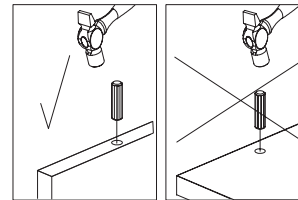

KENAY

DAREL ESTANTERÍA BAJA DOBLE BLANCA /
DAREL WHITE LOW DOUBLE BOOKCASE

KRB-0006BL

PIEZAS / PIECES

HERRAMIENTAS / TOOLS

TIEMPO / TIME

30 min.

ADVERTENCIA / WARNING

PARTES / PARTS

PASO 1 / STEP 1

PASO 2 / STEP 2

ANCLAJE A PARED / WALL FITTING

PASO 3 / STEP 3

PASO 3.1 / STEP 3.1

PASO 3.2 / STEP 3.2