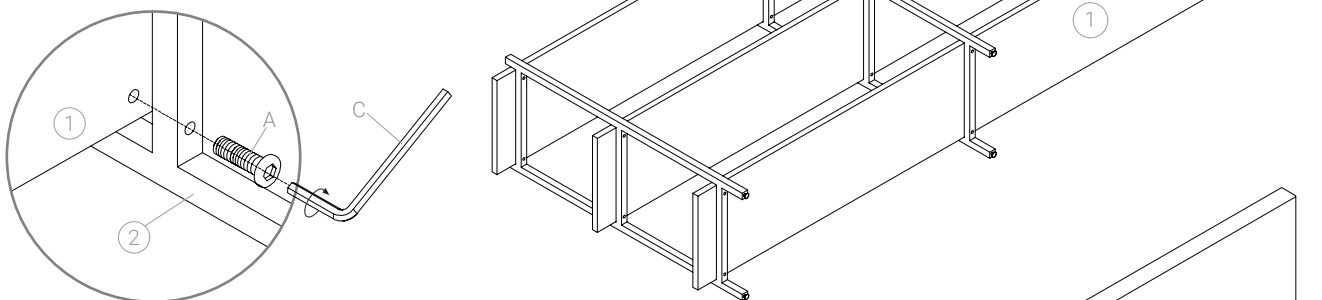

KENAY

DAREL ESTANTERÍA BAJA DOBLE BLANCA /
DAREL WHITE LOW DOUBLE BOOKCASE

KRB-0006BL

PIEZAS / PIECES

HERRAMIENTAS / TOOLS

TIEMPO / TIME

30 min.

ADVERTENCIA / WARNING

PARTES / PARTS

PASO 1 / STEP 1

PASO 2 / STEP 2

ANCLAJE A PARED / WALL FITTING

PASO 3 / STEP 3

PASO 3.1 / STEP 3.1

PASO 3.2 / STEP 3.2