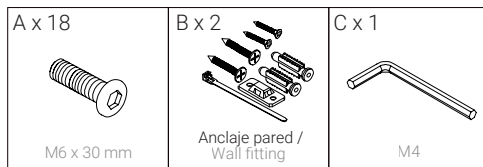

KENAY

DAREL ESTANTERÍA BAJA DOBLE BLANCA /
DAREL WHITE LOW DOUBLE BOOKCASE

KRB-0006BL

PIEZAS / PIECES

HERRAMIENTAS / TOOLS

TIEMPO / TIME

30 min.

ADVERTENCIA / WARNING