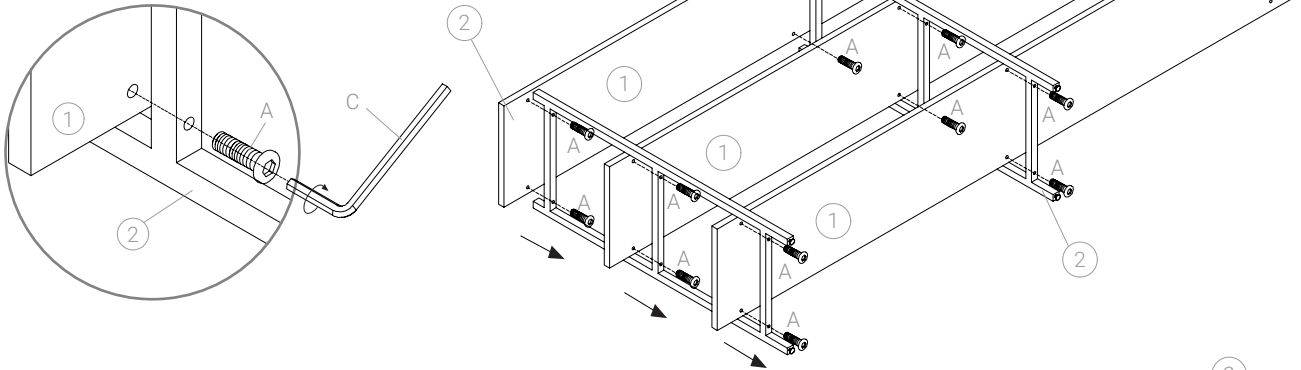

KENAY

DAREL ESTANTERÍA BAJA DOBLE BLANCA /
DAREL WHITE LOW DOUBLE BOOKCASE

KRB-0006BL

PIEZAS / PIECES

HERRAMIENTAS / TOOLS

TIEMPO / TIME

30 min.

ADVERTENCIA / WARNING

PARTES / PARTS

PASO 1 / STEP 1

PASO 2 / STEP 2

ANCLAJE A PARED / WALL FITTING

PASO 3 / STEP 3

PASO 3.1 / STEP 3.1

PASO 3.2 / STEP 3.2