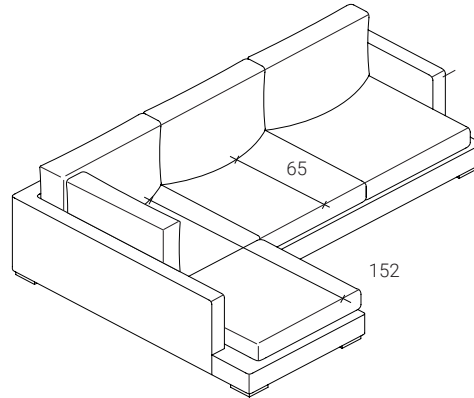

MEDIDAS GENERALES

* Cotas en cm

ES

CARACTERÍSTICAS TÉCNICAS

ESTRUCTURA

- Madera de pino.
- Suspensión: cinchas elásticas.

COMPOSICIÓN

- Asientos: Goma espuma de 30 kg. Relleno de fibra siliconada.
- Tapizado en tela Enzo 10.
- Patas: Madera. Acabado negro.

Asiento extraíble	No
Respaldo reclinable	No
Desenfundable	- Asientos - Respaldos
Arcón	No
Opción brazos desmontables	No
Módulo rincón	No

Chaise Longue Derecha Mediano

Chaise Longue Izquierda Mediano

* Existe una tolerancia de ± 2 cm por módulo.

MEDIDAS GERAIS

* Dimensões em cm

PT

CARACTERÍSTICAS TÉCNICAS

ESTRUTURA

- Madeira de pinho.
- Suspensão: Cintas elásticas.

COMPOSIÇÃO

- Assentos: 30 kg de espuma preenchida com fibra de silicone.
- Estofamento em tecido Enzo 10.
- Pés: Madeira. Acabamento preto.