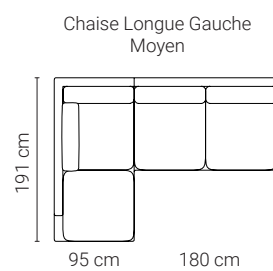

COMPOSITIONS

* La position de la chaise est indiquée en regardant l'avant du canapé.

* Il y a une tolérance de ± 2 cm par module.