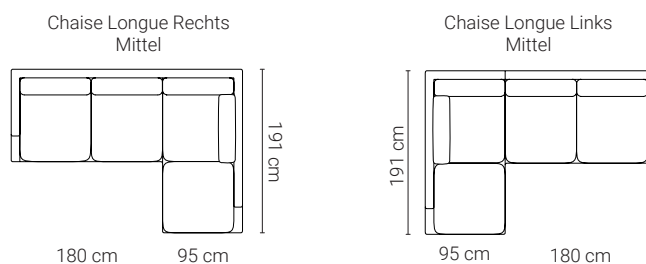

ZUSAMMENSETZUNGEN

* Die Position der Liege wird durch den Blick auf die Vorderseite des Sofas angezeigt.

* Es besteht eine Toleranz von ± 2 cm pro Modul.