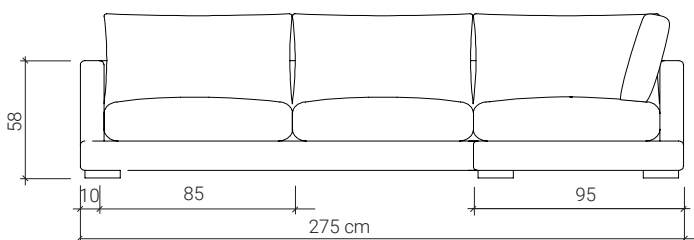

MEDIDAS GENERALES

* Cotas en cm

ES

CARACTERÍSTICAS TÉCNICAS

ESTRUCTURA

- Madera de pino.
- Suspensión: cinchas elásticas.

COMPOSICIÓN

- Asientos: Goma espuma de 30 kg. Relleno de fibra siliconada.
- Tapizado en tela Enzo 10.
- Patas: Madera. Acabado negro.