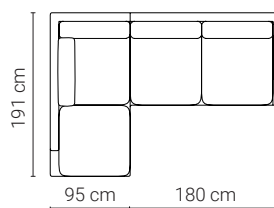

MEDIDAS GENERALES

* Cotas en cm

ES

CARACTERÍSTICAS TÉCNICAS

ESTRUCTURA

- Madera de pino.
- Suspensión: cinchas elásticas.

COMPOSICIÓN

- Asientos: Goma espuma de 30 kg. Relleno de fibra siliconada.
- Tapizado en tela Enzo 10.
- Patas: Madera. Acabado negro.

Asiento extraíble	No
Respaldo reclinable	No
Desenfundable	- Asientos - Respaldos
Arcón	No
Opción brazos desmontables	No
Módulo rincón	No

Chaise Longue Derecha Mediano

Chaise Longue Izquierda Mediano

* Existe una tolerancia de ± 2 cm por módulo.

MEDIDAS GERAIS

* Dimensões em cm

PT

CARACTERÍSTICAS TÉCNICAS

ESTRUTURA

- Madeira de pinho.
- Suspensão: Cintas elásticas.

COMPOSIÇÃO

- Assentos: 30 kg de espuma preenchida com fibra de silicone.
- Estofamento em tecido Enzo 10.
- Pés: Madeira. Acabamento preto.