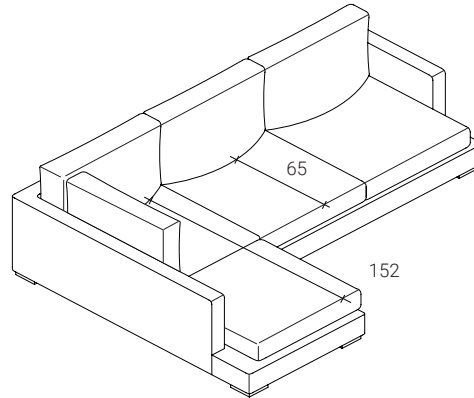

COMPOSIZIONI

* La posizione della sedia si indica guardando frontalmente il divano.

Chaise Longue Destra
Medio

Chaise Longue Sinistra
Medio

* Esiste una tolleranza di ± 2 cm per modulo.

LES MESURES GÉNÉRALES

* Dimensions en cm

FR

SPÉCIFICATIONS TECHNIQUES

STRUCTURE

- Bois de pin.
- Suspension: Sangles élastiques.

COMPOSITION

- Sièges: 30 kg de caoutchouc mousse. Rembourrage en fibre de silicone.
- Rembourrage en tissu Enzo 10.
- Pieds: Bois. Finition noire.