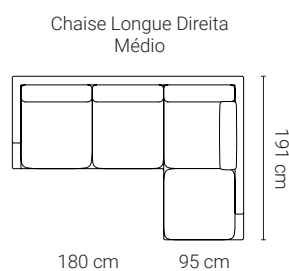

MEDIDAS GENERALES

* Cotas en cm

ES

CARACTERÍSTICAS TÉCNICAS

ESTRUCTURA

- Madera de pino.
- Suspensión: cinchas elásticas.

COMPOSICIÓN

- Asientos: Goma espuma de 30 kg. Relleno de fibra siliconada.
- Tapizado en tela Enzo 10.
- Patas: Madera. Acabado negro.

MEDIDAS GERAIS

* Dimensões em cm

PT

CARACTERÍSTICAS TÉCNICAS

ESTRUTURA

- Madeira de pinho.
- Suspensão: Cintas elásticas.

COMPOSIÇÃO

- Assentos: 30 kg de espuma preenchida com fibra de silicone.
- Estofamento em tecido Enzo 10.
- Pés: Madeira. Acabamento preto.

COMPOSIÇÕES

* A posição do chaise é indicada olhando de frente para o sofá.

* Existe uma tolerância de ± 2 cm por módulo.

MISURE GENERALI

* Quote in cm

IT

CARATTERISTICHE TECNICHE

STRUTTURA