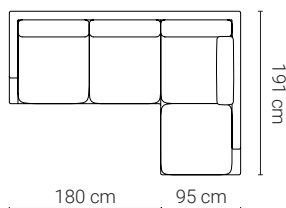

COMPOSIZIONI

* La posizione della sedia si indica guardando frontalmente il divano.

Chaise Longue Destra
Medio

Chaise Longue Sinistra
Medio

* Esiste una tolleranza di ± 2 cm per modulo.

LES MESURES GÉNÉRALES