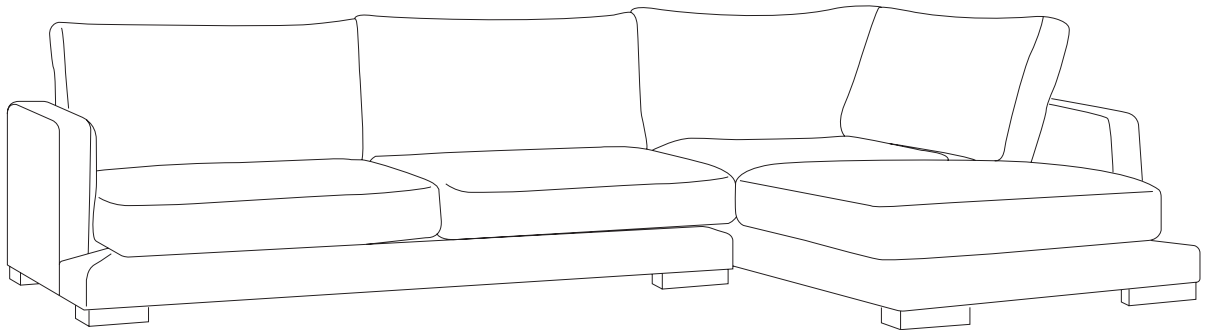

KENAY

CRATE SOFÁ CHAISE MEDIANO BEIGE
CRATE SOFÁ CHAISE MÉDIO BEIGE /
CRATE DIVANO CHAISE MEDIO BEIGE /
CRATE CANAPÉ CHAISE MOYEN BEIGE /
CRATE SOFA CHAISE MEDIUM BEIGE /
CRATE BEIGE SOFA CHAISE MEDIAN

MEDIDAS GENERALES

* Cotas en cm

ES

CARACTERÍSTICAS TÉCNICAS

ESTRUCTURA

- Madera de pino.
- Suspensión: cinchas elásticas.

COMPOSICIÓN

- Asientos: Goma espuma de 30 kg. Relleno de fibra siliconada.
- Tapizado en tela Enzo 10.
- Patas: Madera. Acabado negro.

COJINES DECORATIVOS

- No incluye cojines decorativos.

ESPECIFICACIONES DE MONTAJE

- No requiere montaje. Únicamente es necesaria la unión entre módulos mediante pletinas ya instaladas.

COMPOSICIONES

* La posición de la chaise se indica mirando de frente el sofá.

- Legno di pino.
- Sospensione: Cinghia elastica.

COMPOSIZIONE

- Sedili: Gomma spugna da 30 kg riempita di fibra siliconata.
- Rivestito in tessuto Enzo 10.
- Gambe: Legno. Finitura nera.

CUSCINI DECORATIVI