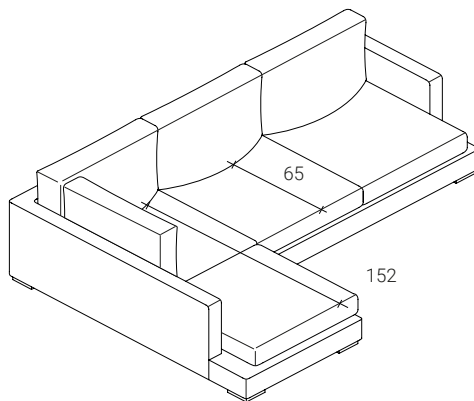

- Aucun assemblage n'est nécessaire. Il suffit de connecter les modules à l'aide des plaques déjà installées.

COMPOSITIONS

* La position de la chaise est indiquée en regardant l'avant du canapé.

* Il y a une tolérance de ± 2 cm par module.

GENERAL MEASURES

* Dimensions in cm

EN

TECHNICAL CHARACTERISTICS

STRUCTURE

- Pine wood.
- Suspension: Elastic straps.

COMPOSITION

- Seats: 30 kg foam rubber. Silicone fibre padding.
- Upholstered in Enzo 10 fabric.
- Legs: Wood. Black finish.