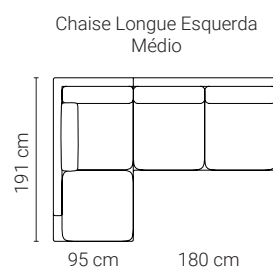

MEDIDAS GENERALES

* Cotas en cm

ES

CARACTERÍSTICAS TÉCNICAS

ESTRUCTURA

- Madera de pino.
- Suspensión: cinchas elásticas.

COMPOSICIÓN

- Asientos: Goma espuma de 30 kg. Relleno de fibra siliconada.
- Tapizado en tela Enzo 10.
- Patas: Madera. Acabado negro.

MEDIDAS GERAIS

* Dimensões em cm

PT

CARACTERÍSTICAS TÉCNICAS

ESTRUTURA

- Madeira de pinho.
- Suspensão: Cintas elásticas.

COMPOSIÇÃO

- Assentos: 30 kg de espuma preenchida com fibra de silicone.
- Estofamento em tecido Enzo 10.
- Pés: Madeira. Acabamento preto.

COMPOSIÇÕES

* A posição do chaise é indicada olhando de frente para o sofá.

* Existe uma tolerância de ± 2 cm por módulo.

MISURE GENERALI

* Quote in cm

IT

CARATTERISTICHE TECNICHE

STRUTTURA