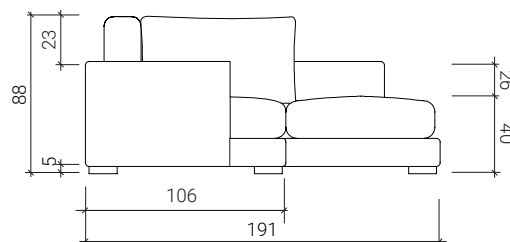

- Aucun assemblage n'est nécessaire. Il suffit de connecter les modules à l'aide des plaques déjà installées.

COMPOSITIONS

* La position de la chaise est indiquée en regardant l'avant du canapé.

* Il y a une tolérance de ± 2 cm par module.

GENERAL MEASURES

* Dimensions in cm

EN

TECHNICAL CHARACTERISTICS

STRUCTURE

- Pine wood.
- Suspension: Elastic straps.

COMPOSITION

- Seats: 30 kg foam rubber. Silicone fibre padding.
- Upholstered in Enzo 10 fabric.
- Legs: Wood. Black finish.