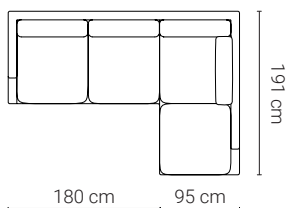

MEDIDAS GENERALES

* Cotas en cm

ES

CARACTERÍSTICAS TÉCNICAS

ESTRUCTURA

- Madera de pino.
- Suspensión: cinchas elásticas.

COMPOSICIÓN

- Asientos: Goma espuma de 30 kg. Relleno de fibra siliconada.
- Tapizado en tela Enzo 10.
- Patas: Madera. Acabado negro.

Asiento extraíble	No
Respaldo reclinable	No
Desenfundable	- Asientos - Respaldos
Arcón	No
Opción brazos desmontables	No
Módulo rincón	No

Chaise Longue Derecha Mediano

Chaise Longue Izquierda Mediano

* Existe una tolerancia de ± 2 cm por módulo.

MEDIDAS GERAIS

* Dimensões em cm

PT

CARACTERÍSTICAS TÉCNICAS

ESTRUTURA

- Madeira de pinho.
- Suspensão: Cintas elásticas.

COMPOSIÇÃO

- Assentos: 30 kg de espuma preenchida com fibra de silicone.
- Estofamento em tecido Enzo 10.
- Pés: Madeira. Acabamento preto.