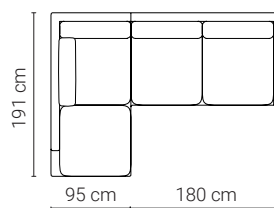

COMPOSIZIONI

* La posizione della sedia si indica guardando frontalmente il divano.

Chaise Longue Destra
Medio

Chaise Longue Sinistra
Medio

* Esiste una tolleranza di ± 2 cm per modulo.

LES MESURES GÉNÉRALES