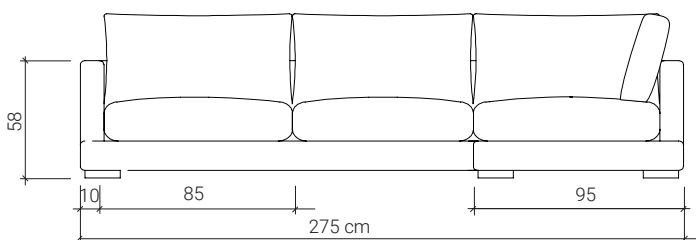

- Aucun assemblage n'est nécessaire. Il suffit de connecter les modules à l'aide des plaques déjà installées.

COMPOSITIONS

* La position de la chaise est indiquée en regardant l'avant du canapé.

* Il y a une tolérance de ± 2 cm par module.

GENERAL MEASURES

* Dimensions in cm

EN

TECHNICAL CHARACTERISTICS

STRUCTURE

- Pine wood.
- Suspension: Elastic straps.

COMPOSITION

- Seats: 30 kg foam rubber. Silicone fibre padding.
- Upholstered in Enzo 10 fabric.
- Legs: Wood. Black finish.