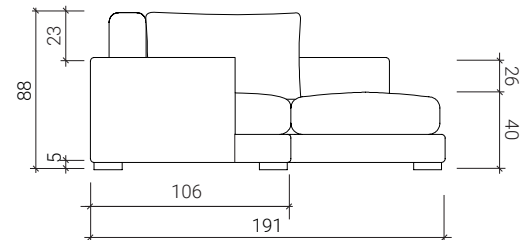

MEDIDAS GENERALES

* Cotas en cm

ES

CARACTERÍSTICAS TÉCNICAS

ESTRUCTURA

- Madera de pino.
- Suspensión: cinchas elásticas.

COMPOSICIÓN

- Asientos: Goma espuma de 30 kg. Relleno de fibra siliconada.
- Tapizado en tela Enzo 10.
- Patas: Madera. Acabado negro.

Asiento extraíble	No
Respaldo reclinable	No
Desenfundable	- Asientos - Respaldos
Arcón	No
Opción brazos desmontables	No
Módulo rincón	No

Chaise Longue Derecha Mediano

Chaise Longue Izquierda Mediano

* Existe una tolerancia de ± 2 cm por módulo.

MEDIDAS GERAIS

* Dimensões em cm

PT

CARACTERÍSTICAS TÉCNICAS

ESTRUTURA

- Madeira de pinho.
- Suspensão: Cintas elásticas.

COMPOSIÇÃO

- Assentos: 30 kg de espuma preenchida com fibra de silicone.
- Estofamento em tecido Enzo 10.
- Pés: Madeira. Acabamento preto.