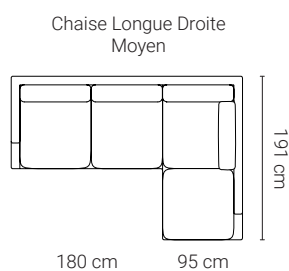

COMPOSITIONS

* La position de la chaise est indiquée en regardant l'avant du canapé.

* Il y a une tolérance de ± 2 cm par module.