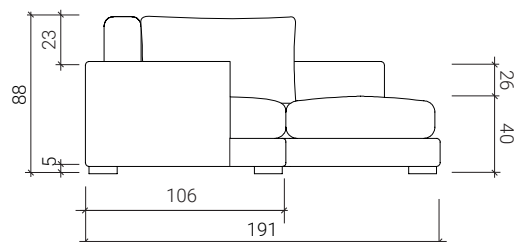

MEDIDAS GENERALES

* Cotas en cm

ES

CARACTERÍSTICAS TÉCNICAS

ESTRUCTURA

- Madera de pino.
- Suspensión: cinchas elásticas.

COMPOSICIÓN

- Asientos: Goma espuma de 30 kg. Relleno de fibra siliconada.
- Tapizado en tela Enzo 10.
- Patas: Madera. Acabado negro.