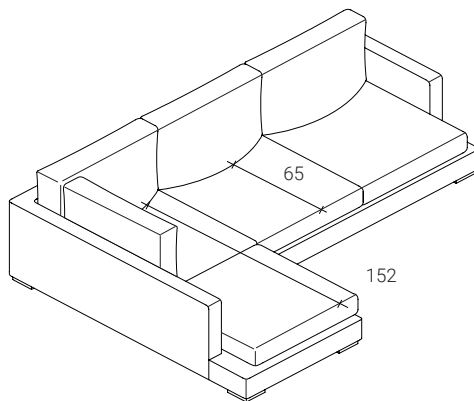

MEDIDAS GENERALES

* Cotas en cm

ES

CARACTERÍSTICAS TÉCNICAS

ESTRUCTURA

- Madera de pino.
- Suspensión: cinchas elásticas.

COMPOSICIÓN

- Asientos: Goma espuma de 30 kg. Relleno de fibra siliconada.
- Tapizado en tela Enzo 10.
- Patas: Madera. Acabado negro.