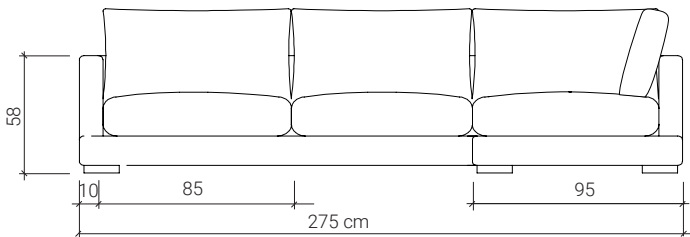

MEDIDAS GENERALES

* Cotas en cm

ES

CARACTERÍSTICAS TÉCNICAS

ESTRUCTURA

- Madera de pino.
- Suspensión: cinchas elásticas.

COMPOSICIÓN

- Asientos: Goma espuma de 30 kg. Relleno de fibra siliconada.
- Tapizado en tela Enzo 10.
- Patas: Madera. Acabado negro.

Asiento extraíble	No
Respaldo reclinable	No
Desenfundable	- Asientos - Respaldos
Arcón	No
Opción brazos desmontables	No
Módulo rincón	No

Chaise Longue Derecha Mediano

Chaise Longue Izquierda Mediano

* Existe una tolerancia de ± 2 cm por módulo.

MEDIDAS GERAIS

* Dimensões em cm

PT

CARACTERÍSTICAS TÉCNICAS

ESTRUTURA

- Madeira de pinho.
- Suspensão: Cintas elásticas.

COMPOSIÇÃO

- Assentos: 30 kg de espuma preenchida com fibra de silicone.
- Estofamento em tecido Enzo 10.
- Pés: Madeira. Acabamento preto.