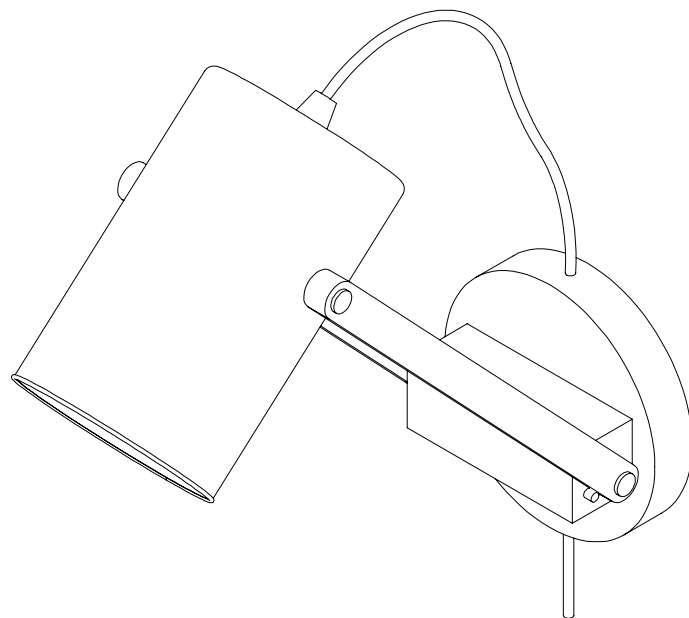

# KENAY

ECO LÁMPARA DE APLIQUE/  
ECO WALL LAMP

KPG-0010-2

PIEZAS / PIECES

A x 2

B x 2

C x 2

HERRAMIENTAS / TOOLS

Bombilla E27 no incluida.  
E27 bulb is not included.