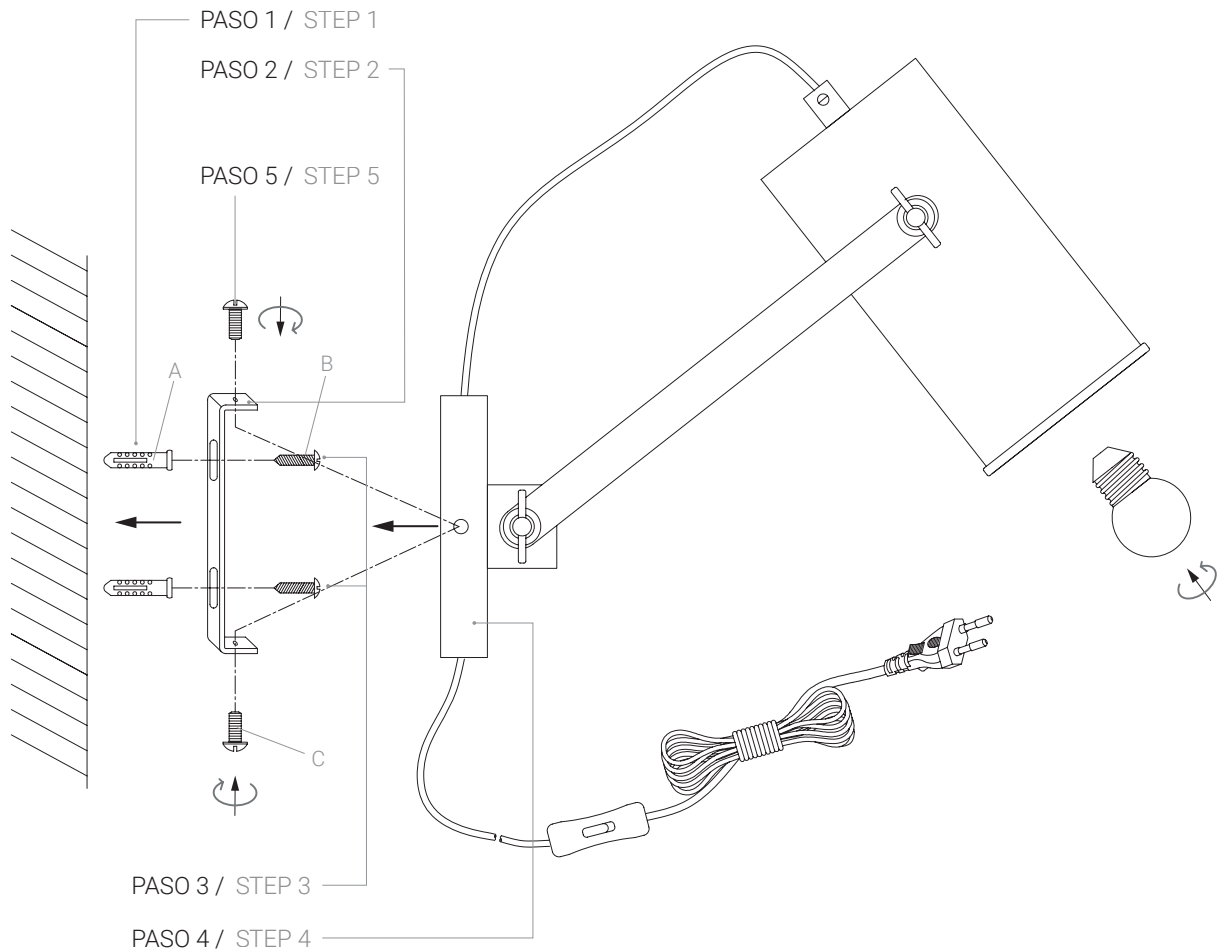

# KENAY

ECO LÁMPARA DE APLIQUE/  
ECO WALL LAMP

KPG-0010-2

PIEZAS / PIECES

A x 2

B x 2

C x 2

HERRAMIENTAS / TOOLS

Bombilla E27 no incluida.  
E27 bulb is not included.