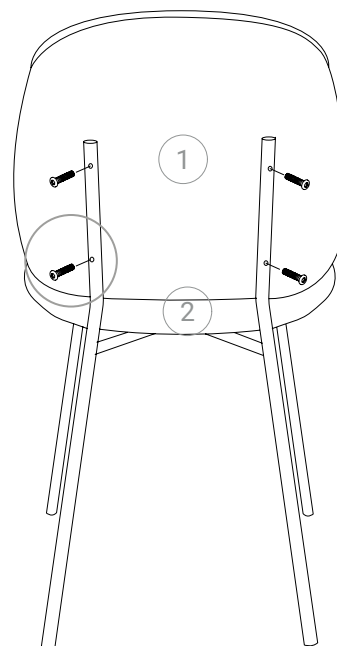

KENAY

DUVET SILLA /
DUVET CHAIR

KDN-0003

PARTES / PARTS

PIEZAS / PIECES

PASO 1 / STEP 1

PASO 2 / STEP 2

PASO 3 / STEP 3

C x 4 uds.

M6 x 40 mm

G x 1 ud.

M4

100%

PASO 4 / STEP 4

Apretar todos los tornillos al 100% /
Tighten all screws to 100%