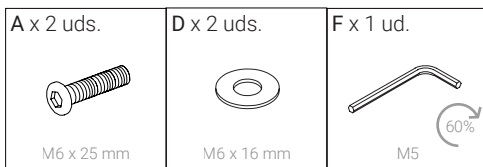

KENAY

DUVET SILLA /
DUVET CHAIR

KDN-0003

PARTES / PARTS

PIEZAS / PIECES

PASO 1 / STEP 1

PASO 2 / STEP 2

PASO 3 / STEP 3

C x 4 uds.

M6 x 40 mm

G x 1 ud.

M4

100%

PASO 4 / STEP 4

Apretar todos los tornillos al 100% /
Tighten all screws to 100%