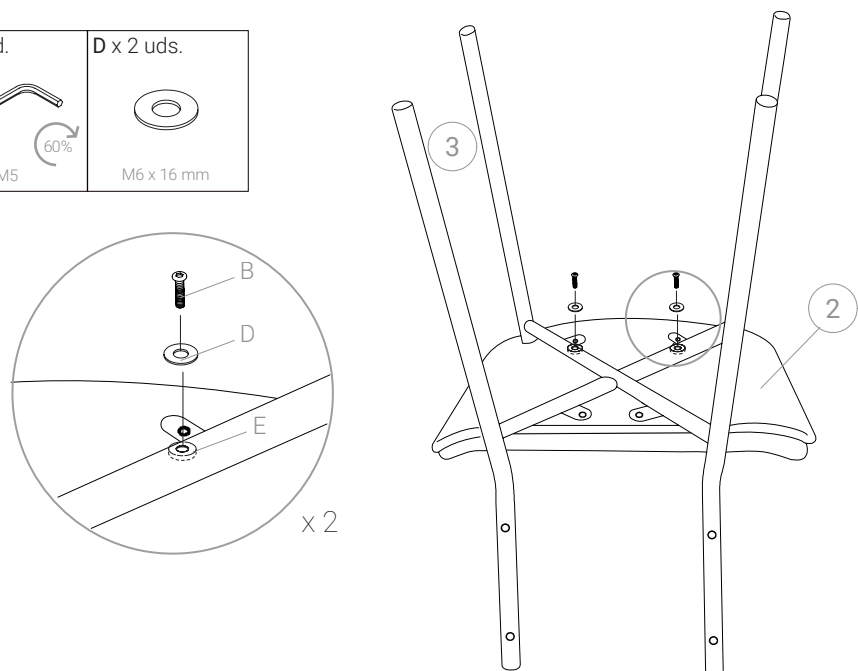

KENAY

DUVET SILLA /
DUVET CHAIR

KDN-0003

PARTES / PARTS

PIEZAS / PIECES

PASO 1 / STEP 1

PASO 2 / STEP 2

PASO 3 / STEP 3

C x 4 uds.

M6 x 40 mm

G x 1 ud.

M4

100%

PASO 4 / STEP 4

Apretar todos los tornillos al 100% /
Tighten all screws to 100%