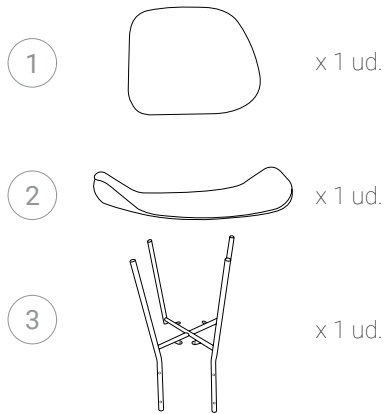

KENAY

DUVET SILLA /
DUVET CHAIR

KDN-0003

PARTES / PARTS

PIEZAS / PIECES

PASO 1 / STEP 1

PASO 2 / STEP 2

PASO 3 / STEP 3

C x 4 uds.

M6 x 40 mm

G x 1 ud.

M4

100%

PASO 4 / STEP 4

Apretar todos los tornillos al 100% /
Tighten all screws to 100%