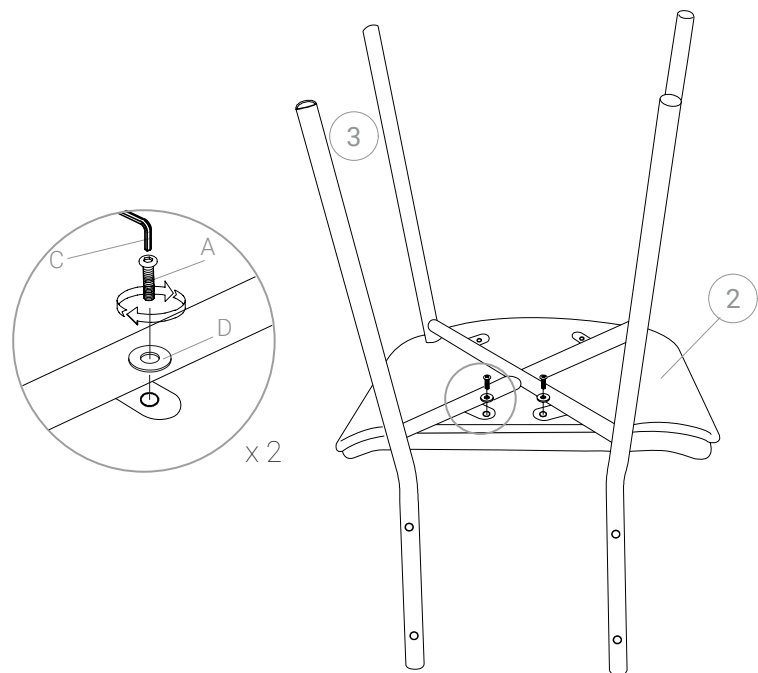

KENAY

DUVET SILLA /
DUVET CHAIR

KDN-0003

PARTES / PARTS

PIEZAS / PIECES

PASO 1 / STEP 1

PASO 2 / STEP 2

PASO 3 / STEP 3

C x 4 uds.

M6 x 40 mm

G x 1 ud.

M4

100%

PASO 4 / STEP 4

Apretar todos los tornillos al 100% /
Tighten all screws to 100%