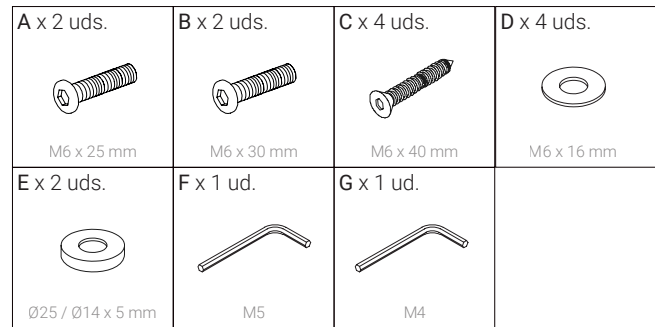

KENAY

DUVET SILLA /
DUVET CHAIR

KDN-0003

PARTES / PARTS

PIEZAS / PIECES

PASO 1 / STEP 1

PASO 2 / STEP 2

PASO 3 / STEP 3

C x 4 uds.

M6 x 40 mm

G x 1 ud.

M4

100%

PASO 4 / STEP 4

Apretar todos los tornillos al 100% /
Tighten all screws to 100%