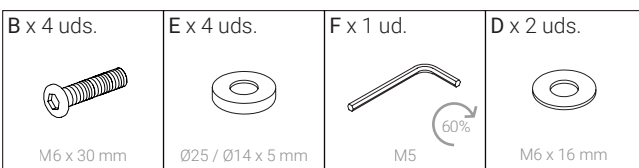

KENAY

DUVET SILLA /
DUVET CHAIR

KDN-0003

PARTES / PARTS

PIEZAS / PIECES

PASO 1 / STEP 1

PASO 2 / STEP 2

PASO 3 / STEP 3

C x 4 uds.

M6 x 40 mm

G x 1 ud.

M4

100%

PASO 4 / STEP 4

Apretar todos los tornillos al 100% /
Tighten all screws to 100%