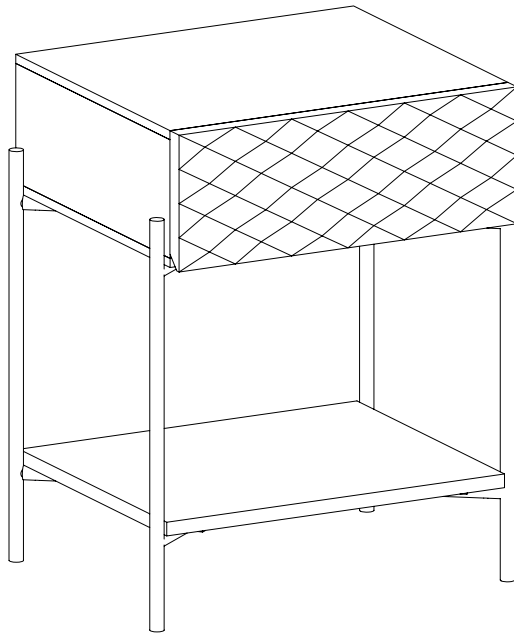

# KENAY

CAIRO MESITA NOCHE  
CAIRO BEDSIDE TABLE

KSR-0034

## PIEZAS / PIECES

## PARTES / PARTS

- 1 x 1 ud.
- 2 x 4 uds
- 3 x 1 ud.