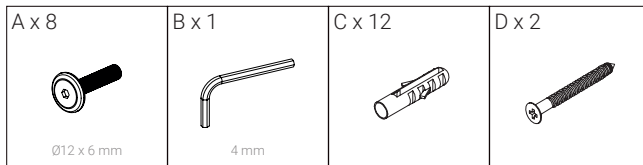

PIEZAS / PIECES