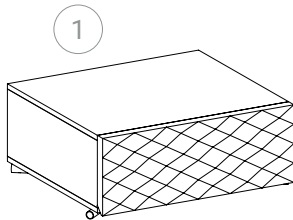

# KENAY

CAIRO MESITA NOCHE  
CAIRO BEDSIDE TABLE

KSR-0034

## PARTES / PARTS

- 1 x 1 ud.
- 2 x 4 uds
- 3 x 1 ud.