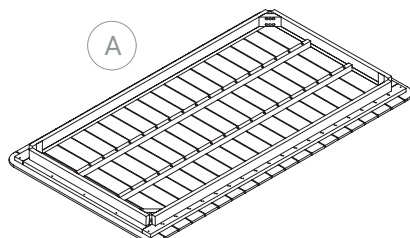

KENAY

LUZON MESA COMEDOR EXTERIOR
LUZON OUTDOOR TABLE

KMC-0016

PIEZAS / PIECES

1 x 1

2 x 16

M6 x 30 mm

PARTES / PARTS

A

B

C

A x 1 ud.

B x 2 uds.

C x 2 uds.

PASO 1 / STEP 1

1 x 1