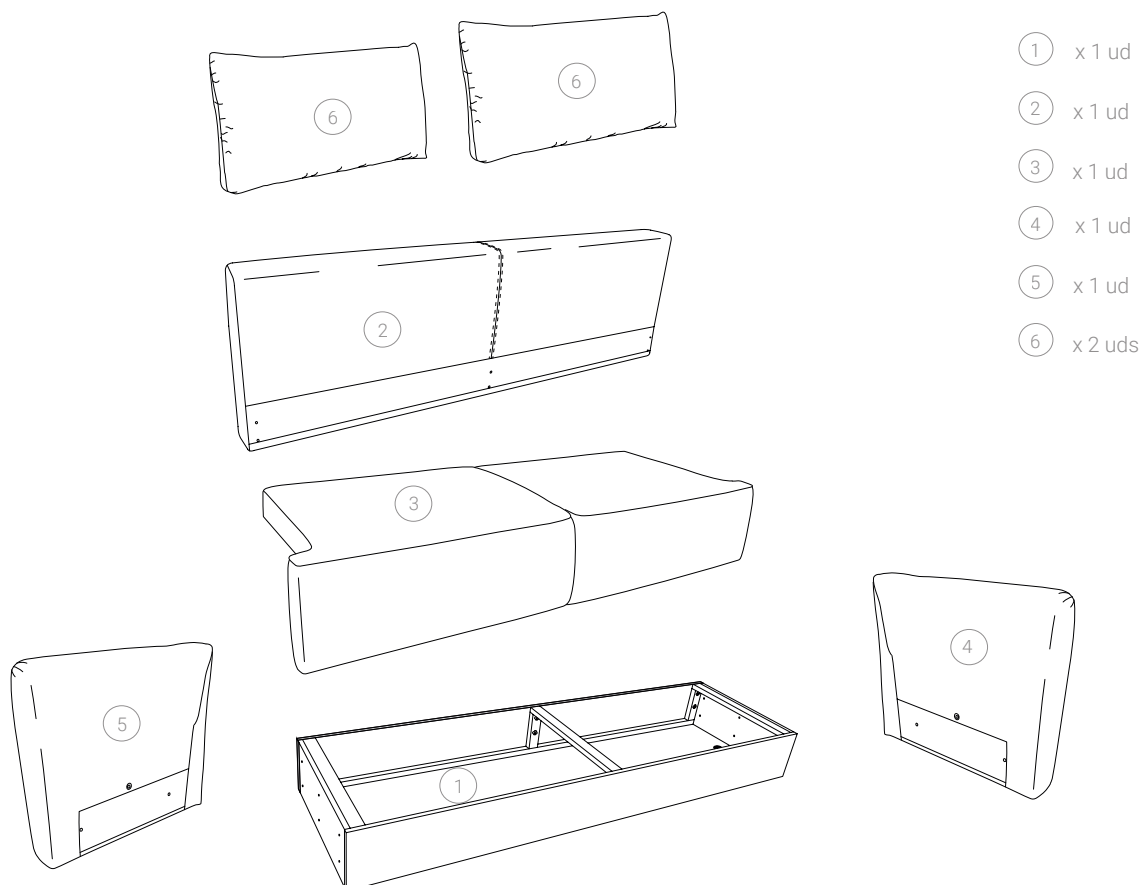

KENAY

MARAIS SOFÁ CAMA
MARAIS SOFA BED

KAQ-0012BE / KAQ-0012TI /
KAQ-0012VE

Es muy importante seguir las fases de montaje y utilizar todos los herrajes enviados por fábrica.
It is very important to follow every assembly stage. and use all hardware shipped by factory.

PIEZAS / PIECES

<p>A x 6 uds</p>  <p>M8 x 60 mm</p>	<p>B x 6 uds</p>  <p>M8</p>	<p>C x 1 ud</p>  <p>5 mm</p>
<p>D x 12 uds</p>  <p>M6 x 40 mm</p>	<p>E x 3 uds</p> 	<p>F x 8 uds</p> 

HERRAMIENTAS / TOOLS

PARTES / PARTS

PASO 1 / STEP 1

PASO 2 / STEP 2

PASO 3 / STEP 3

PASO 3.1 / STEP 3.1

PASO 3.2 / STEP 3.2

PASO 4 / STEP 4

F x 8 uds