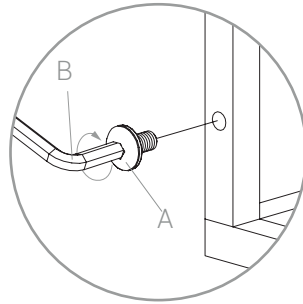

KENAY

SPLIT CONSOLA /
SPLIT CONSOLE TABLE

KSL-0001BL / KSL-0001NE

PIEZAS / PIECES

<p>A x 12</p>  <p>M6 x 12 mm</p>	<p>B x 1</p>  <p>4 mm</p>	<p>C x 6</p>  <p>Ø12 x 5 mm</p>	<p>D x 4</p> 	<p>E x 4</p> 	<p>F x 2</p> 
---	--	--	--	---	--

HERRAMIENTAS / TOOLS

PASO 1 / STEP 1

PASO 1.1 / STEP 1.1

PASO 1.2 / STEP 1.2

PASO 2 / STEP 2

PASO 2.1 / STEP 2.1

PASO 2.2 / STEP 2.2

PASO 3 / STEP 3

ANCLAJE A PARED / WALL FITTING

PASO 4 / STEP 4

PASO 4.1 / STEP 4.1

PASO 4.2 / STEP 4.2