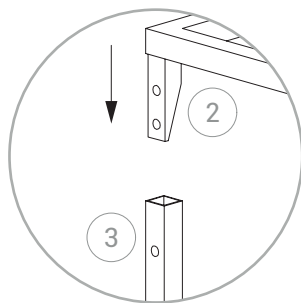

KENAY

SPLIT CONSOLA /
SPLIT CONSOLE TABLE

KSL-0001BL / KSL-0001NE

PIEZAS / PIECES

<p>A x 12</p>  <p>M6 x 12 mm</p>	<p>B x 1</p>  <p>4 mm</p>	<p>C x 6</p>  <p>Ø12 x 5 mm</p>	<p>D x 4</p> 	<p>E x 4</p> 	<p>F x 2</p> 
---	--	--	--	---	--

HERRAMIENTAS / TOOLS

PASO 1 / STEP 1

PASO 1.1 / STEP 1.1

PASO 1.2 / STEP 1.2

PASO 2 / STEP 2

PASO 2.1 / STEP 2.1

PASO 2.2 / STEP 2.2

PASO 3 / STEP 3

ANCLAJE A PARED / WALL FITTING

PASO 4 / STEP 4

PASO 4.1 / STEP 4.1

PASO 4.2 / STEP 4.2