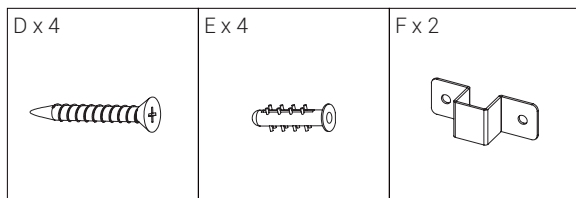

ANCLAJE A PARED / WALL FITTING

PASO 4 / STEP 4