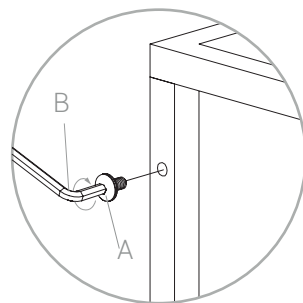

KENAY

SPLIT CONSOLA /
SPLIT CONSOLE TABLE

KSL-0001BL / KSL-0001NE

PIEZAS / PIECES

<p>A x 12</p>  <p>M6 x 12 mm</p>	<p>B x 1</p>  <p>4 mm</p>	<p>C x 6</p>  <p>Ø12 x 5 mm</p>	<p>D x 4</p> 	<p>E x 4</p> 	<p>F x 2</p> 
---	--	--	--	---	--

HERRAMIENTAS / TOOLS

PASO 1 / STEP 1

PASO 1.1 / STEP 1.1

PASO 1.2 / STEP 1.2

PASO 2 / STEP 2

PASO 2.1 / STEP 2.1

PASO 2.2 / STEP 2.2

PASO 3 / STEP 3

ANCLAJE A PARED / WALL FITTING

PASO 4 / STEP 4

PASO 4.1 / STEP 4.1

PASO 4.2 / STEP 4.2