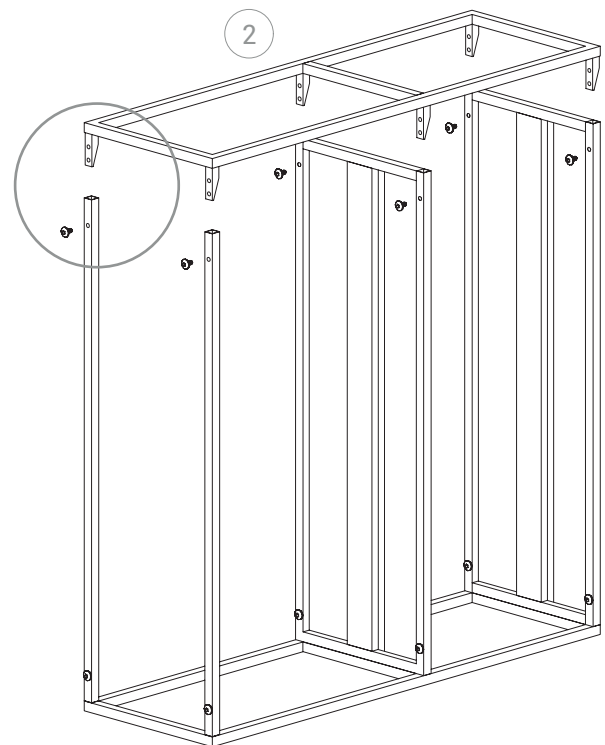

KENAY

SPLIT CONSOLA /
SPLIT CONSOLE TABLE

KSL-0001BL / KSL-0001NE

PIEZAS / PIECES

<p>A x 12</p>  <p>M6 x 12 mm</p>	<p>B x 1</p>  <p>4 mm</p>	<p>C x 6</p>  <p>Ø12 x 5 mm</p>	<p>D x 4</p> 	<p>E x 4</p> 	<p>F x 2</p> 
---	--	--	--	---	--

HERRAMIENTAS / TOOLS

PASO 1 / STEP 1

PASO 1.1 / STEP 1.1

PASO 1.2 / STEP 1.2

PASO 2 / STEP 2

PASO 2.1 / STEP 2.1

PASO 2.2 / STEP 2.2

PASO 3 / STEP 3

ANCLAJE A PARED / WALL FITTING

PASO 4 / STEP 4

PASO 4.1 / STEP 4.1

PASO 4.2 / STEP 4.2