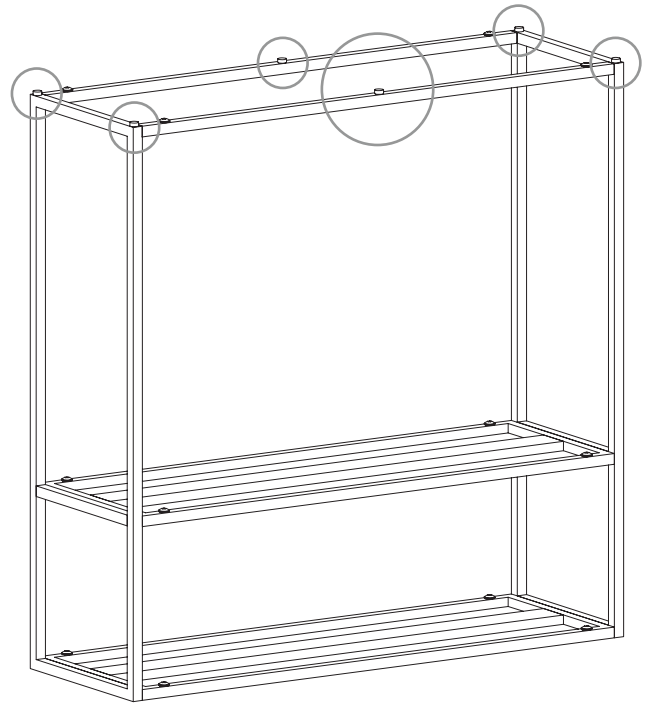

KENAY

SPLIT CONSOLA /
SPLIT CONSOLE TABLE

KSL-0001BL / KSL-0001NE

PIEZAS / PIECES

<p>A x 12</p>  <p>M6 x 12 mm</p>	<p>B x 1</p>  <p>4 mm</p>	<p>C x 6</p>  <p>Ø12 x 5 mm</p>	<p>D x 4</p> 	<p>E x 4</p> 	<p>F x 2</p> 
---	--	--	--	---	--

HERRAMIENTAS / TOOLS

PASO 1 / STEP 1

PASO 1.1 / STEP 1.1

PASO 1.2 / STEP 1.2

PASO 2 / STEP 2

PASO 2.1 / STEP 2.1

PASO 2.2 / STEP 2.2

PASO 3 / STEP 3

ANCLAJE A PARED / WALL FITTING

PASO 4 / STEP 4

PASO 4.1 / STEP 4.1

PASO 4.2 / STEP 4.2