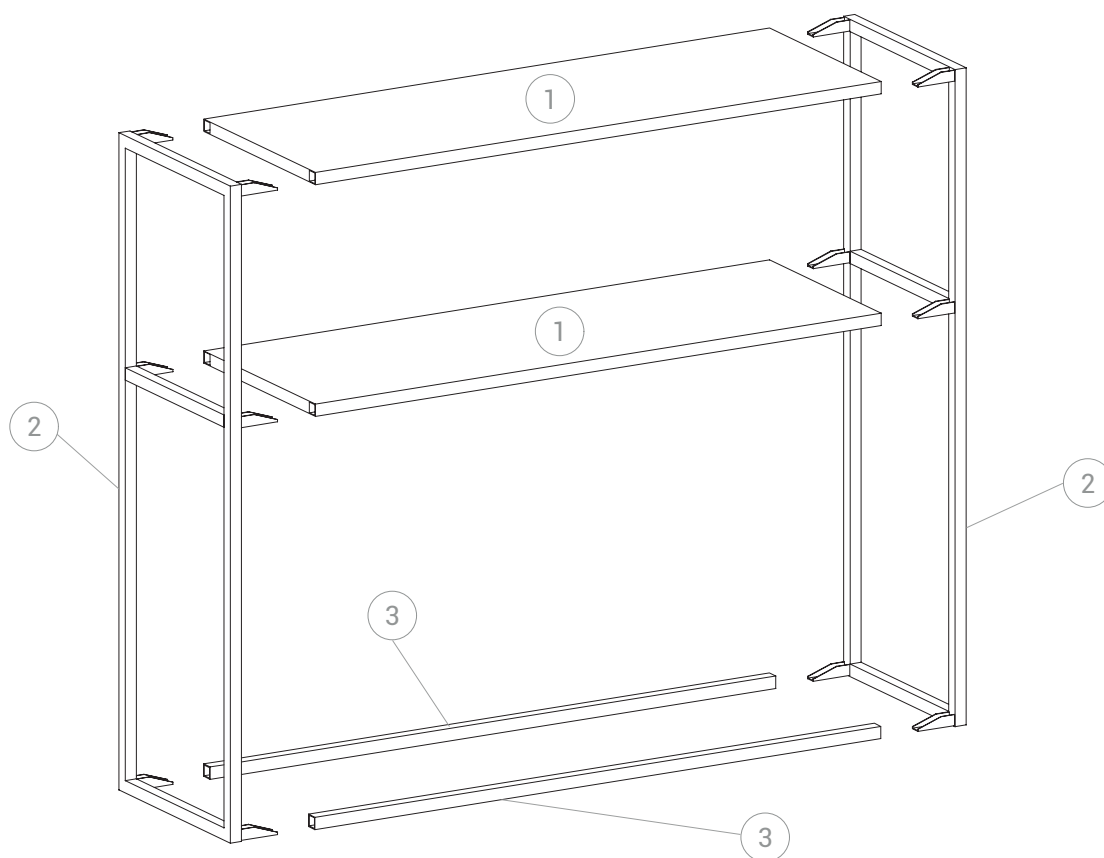

PIEZAS / PIECES

A x 12 M6 x 12 mm	B x 1 4 mm	C x 6 Ø12 x 5 mm	D x 4	E x 4	F x 2

HERRAMIENTAS / TOOLS