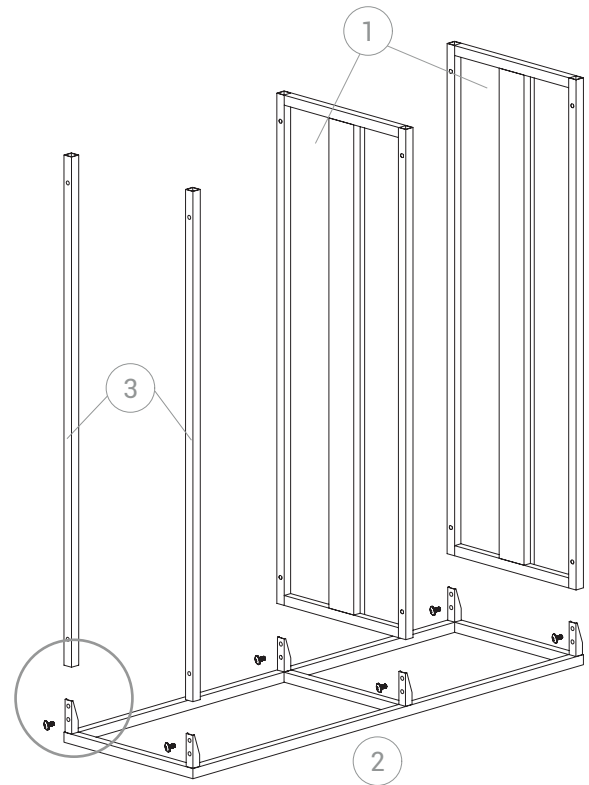

PASO 1 / STEP 1