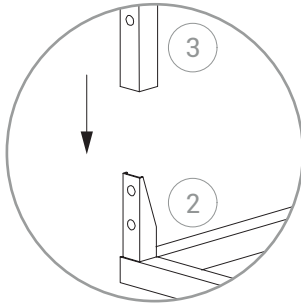

KENAY

SPLIT CONSOLA /
SPLIT CONSOLE TABLE

KSL-0001BL / KSL-0001NE

PIEZAS / PIECES

<p>A x 12</p>  <p>M6 x 12 mm</p>	<p>B x 1</p>  <p>4 mm</p>	<p>C x 6</p>  <p>Ø12 x 5 mm</p>	<p>D x 4</p> 	<p>E x 4</p> 	<p>F x 2</p> 
---	--	--	--	---	--

HERRAMIENTAS / TOOLS

PASO 1 / STEP 1

PASO 1.1 / STEP 1.1

PASO 1.2 / STEP 1.2

PASO 2 / STEP 2

PASO 2.1 / STEP 2.1

PASO 2.2 / STEP 2.2

PASO 3 / STEP 3

ANCLAJE A PARED / WALL FITTING

PASO 4 / STEP 4

PASO 4.1 / STEP 4.1

PASO 4.2 / STEP 4.2