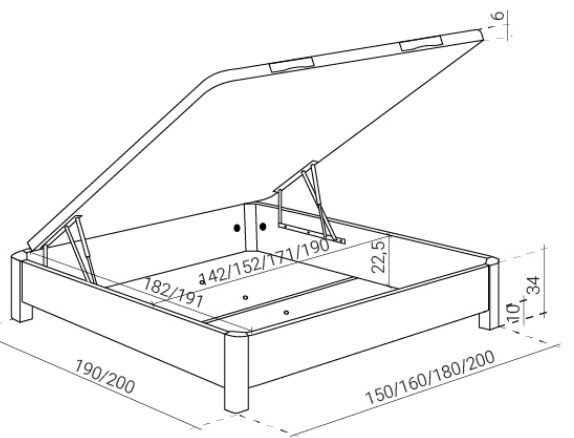

PACCHETTI	DIMENSIONI	PESO
Pacco 1: Coperchio	-- x -- x -- cm	-- kg
Pacco 2: Cassetto	-- x -- x -- cm	-- kg
Pacco 3: Suolo	-- x -- x -- cm	-- kg
Pacco 4: Gambe	-- x -- x -- cm	-- kg

LETTO DI 200 x 190

PACCHETTI	DIMENSIONI	PESO
Pacco 1: Coperchio	-- x -- x -- cm	-- kg
Pacco 2: Cassetto	-- x -- x -- cm	-- kg
Pacco 3: Suolo	-- x -- x -- cm	-- kg
Pacco 4: Gambe	-- x -- x -- cm	-- kg

MESURES GÉNÉRALES

* Dimensions en cm

Pour lits de 90 cm / 105 cm / 135 cm / 140 cm (1 poignée)

Pour lits de 150 cm / 160 cm / 180 cm / 200 cm (2 poignées)

cm

CARACTÉRISTIQUES TECHNIQUES

Largeur du lit 90 - 105 - 135 - 140 - 150 - 160 - 180 - 200	90 - 105 - 135 - 140 - 150 - 160 - 180 - 200 cm			
Fond	190 - 200 cm			
Haut	40 cm			
Taille de l'espace de stockage	Lit du 90 x 190	82 x 182 x 22,5 cm	Lit du 90 x 200	82 x 191 x 22,5 cm
	Lit du 105 x 190	97 x 182 x 22,5 cm	Lit du 105 x 200	97 x 191 x 22,5 cm
	Lit du 135 x 190	127 x 182 x 22,5 cm	Lit du 135 x 200	127 x 191 x 22,5 cm
	Lit du 140 x 190	132 x 182 x 22,5 cm	Lit du 140 x 200	132 x 191 x 22,5 cm
	Lit du 150 x 190	142 x 182 x 22,5 cm	Lit du 150 x 200	142 x 191 x 22,5 cm
	Lit du 160 x 190	152 x 182 x 22,5 cm	Lit du 160 x 200	152 x 191 x 22,5 cm
	Lit du 180 x 190	172 x 182 x 22,5 cm	Lit du 180 x 200	172 x 191 x 22,5 cm
	Lit du 200 x 190	192 x 182 x 22,5 cm	Lit du 200 x 200	192 x 191 x 22,5 cm
Poids	Lit du 90 x 190	68,9 kg	Lit du 90 x 200	-- kg
	Lit du 105 x 190	-- kg	Lit du 105 x 200	-- kg
	Lit du 135 x 190	86,28 kg	Lit du 135 x 200	-- kg
	Lit du 140 x 190	-- kg	Lit du 140 x 200	-- kg
	Lit du 150 x 190	92,05 kg	Lit du 150 x 200	-- kg
	Lit du 160 x 190	95,94 kg	Lit du 160 x 200	-- kg
	Lit du 180 x 190	-- kg	Lit du 180 x 200	-- kg
	Lit du 200 x 190	-- kg	Lit du 200 x 200	-- kg
Charge maximale	Lit du 90 a 135	100 kg		
	Lit du 140 a 200	150 kg		
Tolérance de mesure	± 2 cm			