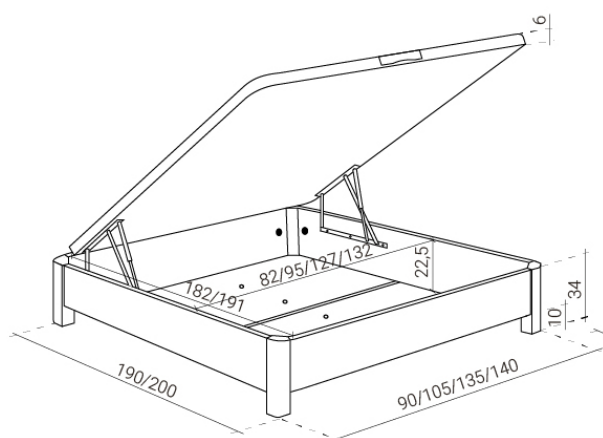

MISURE GENERALI

* Quote in cm

Per letti di 90 cm / 105 cm / 135 cm / 140 cm (1 maniglia)