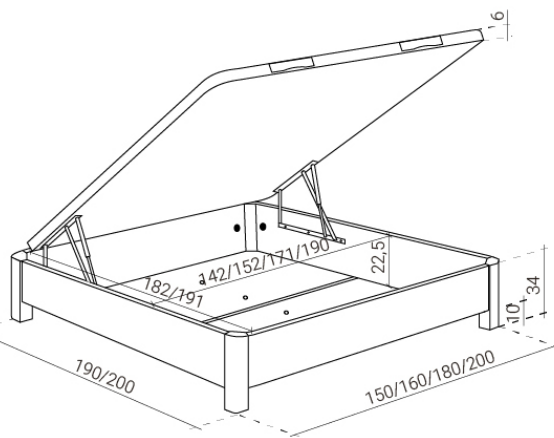

PACOTES	DIMENSÕES	PESO
Pacote 1: Tampa	-- x -- x -- cm	-- kg
Pacote 2: Gaveta	-- x -- x -- cm	-- kg
Pacote 3: Piso	-- x -- x -- cm	-- kg
Pacote 4: Pernas	-- x -- x -- cm	-- kg

CAMA DE 200 x 190

PACOTES	DIMENSÕES	PESO
Pacote 1: Tampa	-- x -- x -- cm	-- kg
Pacote 2: Gaveta	-- x -- x -- cm	-- kg
Pacote 3: Piso	-- x -- x -- cm	-- kg
Pacote 4: Pernas	-- x -- x -- cm	-- kg

MISURE GENERALI

* Quote in cm

Per letti di 90 cm / 105 cm / 135 cm / 140 cm (1 maniglia)

Per letti di 150 cm / 160 cm / 180 cm / 200 cm (2 maniglie)

cm

CARATTERISTICHE TECNICHE

Larghezza del letto 90 - 105 - 135 - 140 - 150 - 160 - 180 - 200	90 - 105 - 135 - 140 - 150 - 160 - 180 - 200 cm			
Profondità	190 - 200 cm			
Altezza	40 cm			
Misura dello spazio di stoccaggio	Letto di 90 x 190	82 x 182 x 22,5 cm	Letto di 90 x 200	82 x 191 x 22,5 cm
	Letto di 105 x 190	97 x 182 x 22,5 cm	Letto di 105 x 200	97 x 191 x 22,5 cm
	Letto di 135 x 190	127 x 182 x 22,5 cm	Letto di 135 x 200	127 x 191 x 22,5 cm
	Letto di 140 x 190	132 x 182 x 22,5 cm	Letto di 140 x 200	132 x 191 x 22,5 cm
	Letto di 150 x 190	142 x 182 x 22,5 cm	Letto di 150 x 200	142 x 191 x 22,5 cm
	Letto di 160 x 190	152 x 182 x 22,5 cm	Letto di 160 x 200	152 x 191 x 22,5 cm
	Letto di 180 x 190	172 x 182 x 22,5 cm	Letto di 180 x 200	172 x 191 x 22,5 cm
	Letto di 200 x 190	192 x 182 x 22,5 cm	Letto di 200 x 200	192 x 191 x 22,5 cm
Peso	Letto di 90 x 190	68,9 kg	Letto di 90 x 200	-- kg
	Letto di 105 x 190	-- kg	Letto di 105 x 200	-- kg
	Letto di 135 x 190	86,28 kg	Letto di 135 x 200	-- kg
	Letto di 140 x 190	-- kg	Letto di 140 x 200	-- kg
	Letto di 150 x 190	92,05 kg	Letto di 150 x 200	-- kg
	Letto di 160 x 190	95,94 kg	Letto di 160 x 200	-- kg
	Letto di 180 x 190	-- kg	Letto di 180 x 200	-- kg
	Letto di 200 x 190	-- kg	Letto di 200 x 200	-- kg
Carico massimo	Letto di 90 a 135	100 kg		
	Letto di 140 a 200	150 kg		
Tolleranza delle misure	± 2 cm			