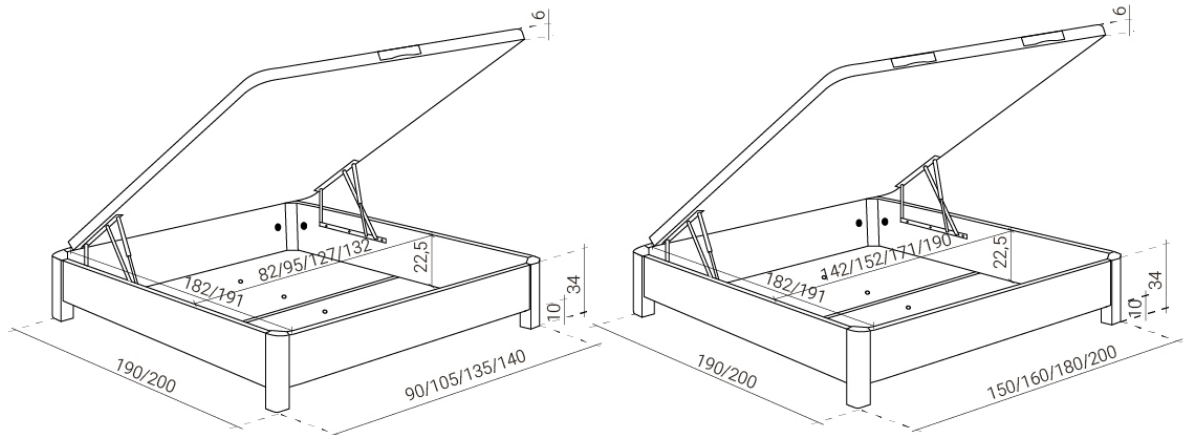

ALLGEMEINE MASSNAHMEN

* Abmessungen in cm

Für Betten aus 90 / 105 / 135 / 140 cm (1 Griff)

Für Betten aus 150 / 160 / 180 / 200 cm (2 Griffe)

cm

TECHNISCHE MERKMALE

Breite des Bettes 90 - 105 - 135 - 140 - 150 - 160 - 180 - 200	90 - 105 - 135 - 140 - 150 - 160 - 180 - 200 cm			
Tiefe	190 - 200 cm			
Höhe	40 cm			
Größe des Speicherplatzes	Bett aus 90 x 190	82 x 182 x 22,5 cm	Bett aus 90 x 200	82 x 191 x 22,5 cm
	Bett aus 105 x 190	97 x 182 x 22,5 cm	Bett aus 105 x 200	97 x 191 x 22,5 cm
	Bett aus 135 x 190	127 x 182 x 22,5 cm	Bett aus 135 x 200	127 x 191 x 22,5 cm
	Bett aus 140 x 190	132 x 182 x 22,5 cm	Bett aus 140 x 200	132 x 191 x 22,5 cm
	Bett aus 150 x 190	142 x 182 x 22,5 cm	Bett aus 150 x 200	142 x 191 x 22,5 cm
	Bett aus 160 x 190	152 x 182 x 22,5 cm	Bett aus 160 x 200	152 x 191 x 22,5 cm
	Bett aus 180 x 190	172 x 182 x 22,5 cm	Bett aus 180 x 200	172 x 191 x 22,5 cm
	Bett aus 200 x 190	192 x 182 x 22,5 cm	Bett aus 200 x 200	192 x 191 x 22,5 cm
Gewicht	Bett aus 90 x 190	68,9 kg	Bett aus 90 x 200	72,44 kg
	Bett aus 105 x 190	74,69 kg	Bett aus 105 x 200	78,54 kg
	Bett aus 135 x 190	86,28 kg	Bett aus 135 x 200	90,74 kg
	Bett aus 140 x 190	88,22 kg	Bett aus 140 x 200	-- kg
	Bett aus 150 x 190	92,05 kg	Bett aus 150 x 200	96,85 kg
	Bett aus 160 x 190	95,94 kg	Bett aus 160 x 200	121,84 kg
	Bett aus 180 x 190	124,77 kg	Bett aus 180 x 200	130,28 kg
	Bett aus 200 x 190	132,90 kg	Bett aus 200 x 200	151,09 kg
Maximale Belastung	Bett aus 90 a 135	100 kg		
	Bett aus 140 a 200	150 kg		
Toleranz bei der Messung	± 2 cm