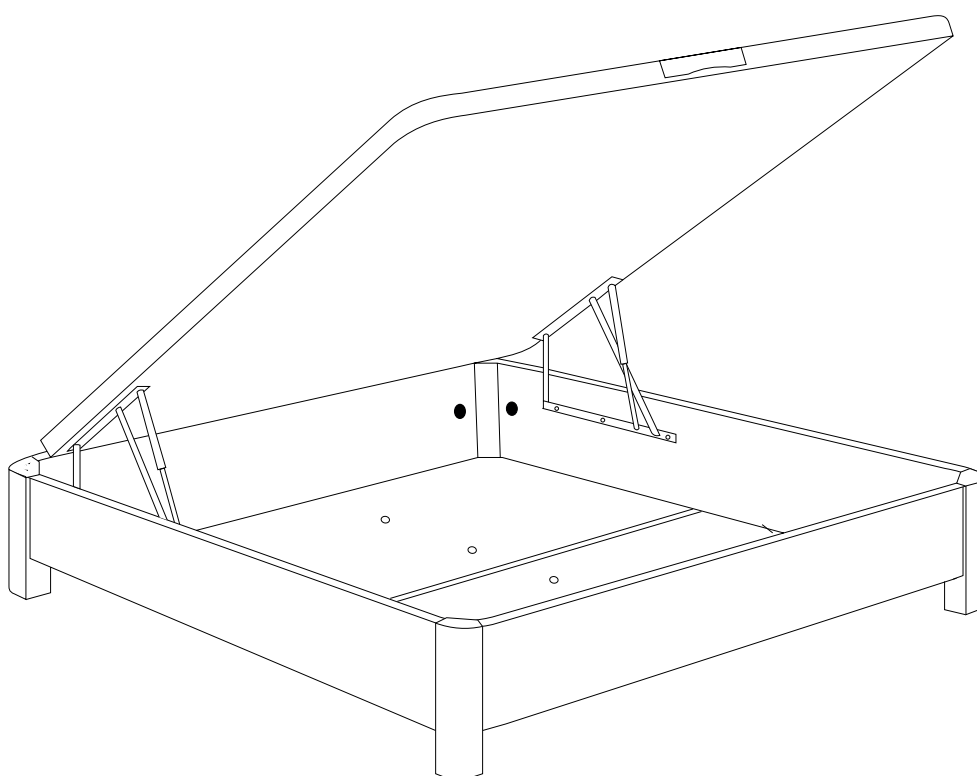

KENAY

AIR CANAPÉ /
AIR CANAPÉ /
AIR CANAPÉ /
AIR CANAPÉ /
AIR STORAGE BED /
AIR KANAPEE

MEDIDAS GENERALES

* Cotas en cm

Para camas de 90 cm / 105 cm / 135 cm / 140 cm (1 tirador)

Para camas de 150 cm / 160 cm / 180 cm / 200 cm (2 tiradores)