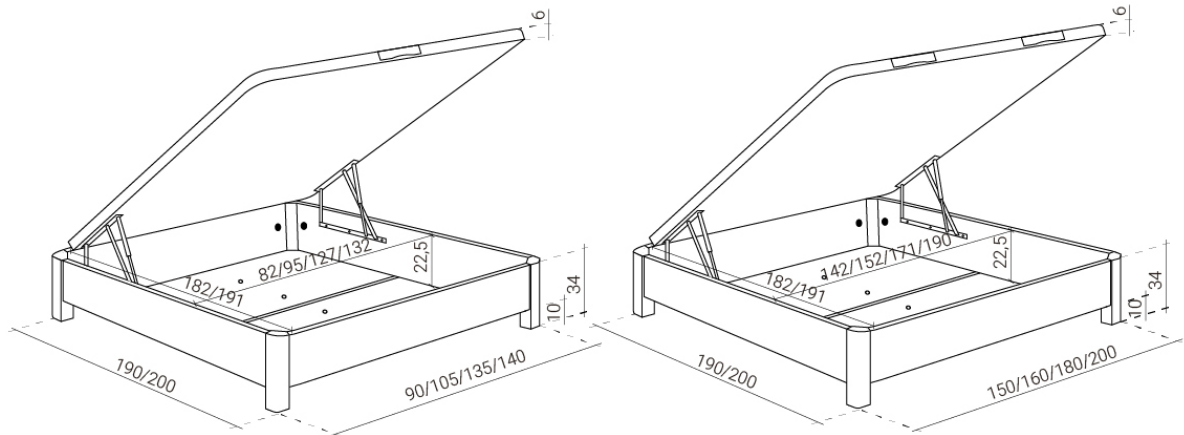

For 90 cm / 105 cm / 135 cm / 140 cm beds (1 handle)

For 150 cm / 160 cm / 180 cm / 200 cm beds (2 handles)

cm

TECHNICAL CHARACTERISTICS

Bed width 90 - 105 - 135 - 140 - 150 - 160 - 180 - 200	90 - 105 - 135 - 140 - 150 - 160 - 180 - 200 cm			
Depth	190 - 200 cm			
Height	40 cm			
Size of storage space	Bed 90 x 190	82 x 182 x 22,5 cm	Bed 90 x 200	82 x 191 x 22,5 cm
	Bed 105 x 190	97 x 182 x 22,5 cm	Bed 105 x 200	97 x 191 x 22,5 cm
	Bed 135 x 190	127 x 182 x 22,5 cm	Bed 135 x 200	127 x 191 x 22,5 cm
	Bed 140 x 190	132 x 182 x 22,5 cm	Bed 140 x 200	132 x 191 x 22,5 cm
	Bed 150 x 190	142 x 182 x 22,5 cm	Bed 150 x 200	142 x 191 x 22,5 cm
	Bed 160 x 190	152 x 182 x 22,5 cm	Bed 160 x 200	152 x 191 x 22,5 cm
	Bed 180 x 190	172 x 182 x 22,5 cm	Bed 180 x 200	172 x 191 x 22,5 cm
	Bed 200 x 190	192 x 182 x 22,5 cm	Bed 200 x 200	192 x 191 x 22,5 cm
Weight	Bed 90 x 190	68,9 kg	Bed 90 x 200	-- kg
	Bed 105 x 190	-- kg	Bed 105 x 200	-- kg
	Bed 135 x 190	86,28 kg	Bed 135 x 200	-- kg
	Bed 140 x 190	-- kg	Bed 140 x 200	-- kg
	Bed 150 x 190	92,05 kg	Bed 150 x 200	-- kg
	Bed 160 x 190	95,94 kg	Bed 160 x 200	-- kg
	Bed 180 x 190	-- kg	Bed 180 x 200	-- kg
	Bed 200 x 190	-- kg	Bed 200 x 200	-- kg
Maximum load	Bed from 90 to 135	100 kg		
	Bed from 140 to 200	150 kg		
Measurement tolerance	± 2 cm			