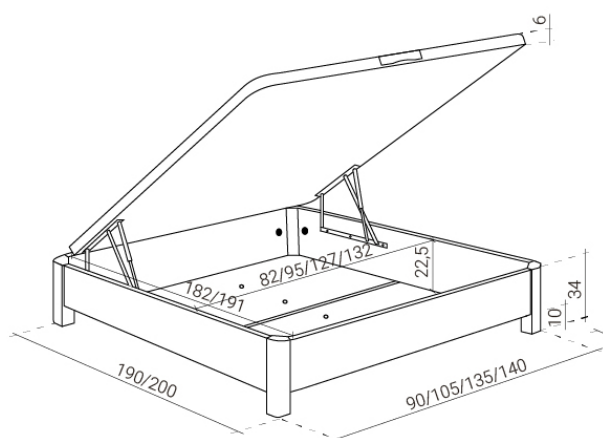

MESURES GÉNÉRALES

* Dimensions en cm

Pour lits de 90 cm / 105 cm / 135 cm / 140 cm (1 poignée)