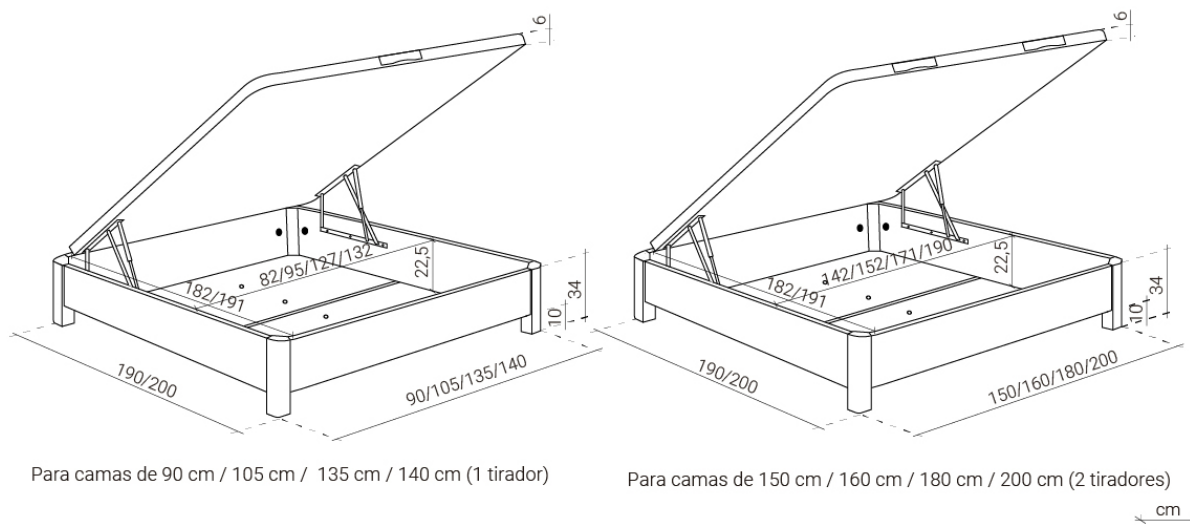

KENAY

AIR CANAPÉ /
AIR CANAPÉ /
AIR CANAPÉ /
AIR CANAPÉ /
AIR STORAGE BED /
AIR KANAPEE

MEDIDAS GENERALES

* Cotas en cm

Para camas de 90 cm / 105 cm / 135 cm / 140 cm (1 tirador)

Para camas de 150 cm / 160 cm / 180 cm / 200 cm (2 tiradores)

cm

CARACTERÍSTICAS TÉCNICAS

Ancho cama 90 - 105 - 135 - 140 - 150 - 160 - 180 - 200	90 - 105 - 135 - 140 - 150 - 160 - 180 - 200 cm			
Fondo	190 - 200 cm			
Alto	40 cm			
Medida hueco almacenaje	Cama de 90 x 190	82 x 182 x 22,5 cm	Cama de 90 x 200	82 x 191 x 22,5 cm
	Cama de 105 x 190	97 x 182 x 22,5 cm	Cama de 105 x 200	97 x 191 x 22,5 cm
	Cama de 135 x 190	127 x 182 x 22,5 cm	Cama de 135 x 200	127 x 191 x 22,5 cm
	Cama de 140 x 190	132 x 182 x 22,5 cm	Cama de 140 x 200	132 x 191 x 22,5 cm
	Cama de 150 x 190	142 x 182 x 22,5 cm	Cama de 150 x 200	142 x 191 x 22,5 cm
	Cama de 160 x 190	152 x 182 x 22,5 cm	Cama de 160 x 200	152 x 191 x 22,5 cm
	Cama de 180 x 190	172 x 182 x 22,5 cm	Cama de 180 x 200	172 x 191 x 22,5 cm
	Cama de 200 x 190	192 x 182 x 22,5 cm	Cama de 200 x 200	192 x 191 x 22,5 cm
Peso	Cama de 90 x 190	68,9 kg	Cama de 90 x 200	-- kg
	Cama de 105 x 190	-- kg	Cama de 105 x 200	-- kg
	Cama de 135 x 190	86,28 kg	Cama de 135 x 200	-- kg
	Cama de 140 x 190	-- kg	Cama de 140 x 200	-- kg
	Cama de 150 x 190	92,05 kg	Cama de 150 x 200	-- kg
	Cama de 160 x 190	95,94 kg	Cama de 160 x 200	-- kg
	Cama de 180 x 190	-- kg	Cama de 180 x 200	-- kg
	Cama de 200 x 190	-- kg	Cama de 200 x 200	-- kg
Carga máxima	Cama de 90 a 135	100 kg		
	Cama de 140 a 200	150 kg		
Tolerancia de medidas	± 2 cm			