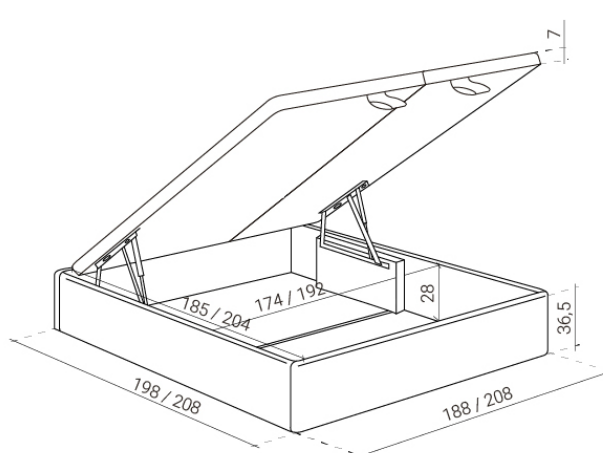

CAMA DE 200 x 200

PACOTES	DIMENSÕES	PESO
Pacote 1: Tampa direita	102 x 7,5 x 202 cm	-- kg
Pacote 2: Tampa esquerda	102 x 7,5 x 202 cm	-- kg
Pacote 3: Longarinas e peseira	30 x 15,5 x 200 cm	-- kg
Pacote 4: Separador	30 x 16 x 107 cm	-- kg
Pacote 5: Piso	193 x 4 x 97 cm	-- kg

## MISURE GENERALI

\* Quote in cm

Per letti di 90 cm / 105 cm / 135 cm / 140 cm (1 maniglia) /  
150 cm / 160 cm (2 tiradores)

Per letti di 180 cm / 200 cm (2 maniglie)

cm