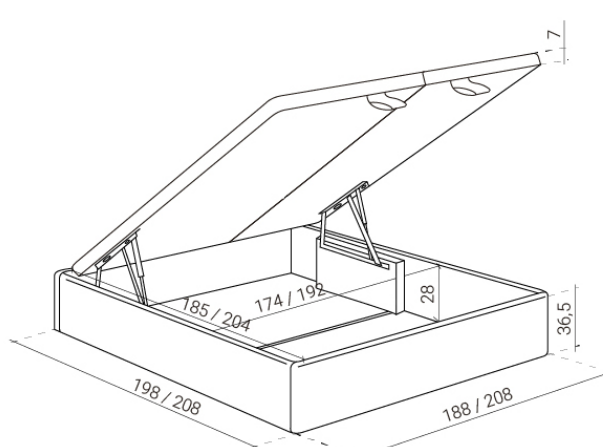

CAMA DE 200 x 200

PAQUETES	DIMENSIONES	PESO
Bulto 1: Tapa derecha	102 x 7,5 x 202 cm	-- kg
Bulto 2: Tapa izquierda	102 x 7,5 x 202 cm	-- kg
Bulto 3: Largueros y piecero	30 x 15,5 x 200 cm	-- kg
Bulto 4: Separador	30 x 16 x 107 cm	-- kg
Bulto 5: Suelo	193 x 4 x 97 cm	-- kg

## MEDIDAS GERAIS

\* Dimensões em cm

Para camas de 90 cm / 105 cm / 135 cm / 140 cm (1 puxador)  
150 cm / 160 cm (2 puxadores)

Para cama de 180 cm / 200 cm (2 puxadores)

cm