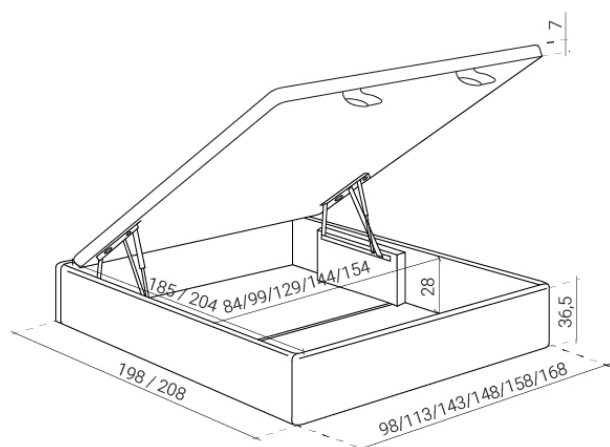

MEDIDAS GERAIS

* Dimensões em cm

Para camas de 90 cm / 105 cm / 135 cm / 140 cm (1 puxador)
150 cm / 160 cm (2 puxadores)