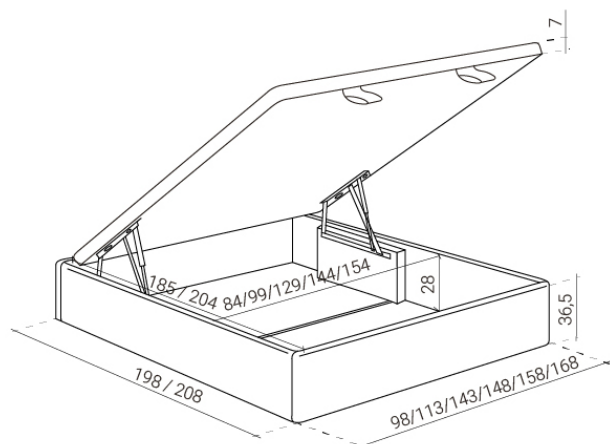

GENERAL DIMENSIONS

* Dimensions in cm

For 90 cm / 105 cm / 135 cm / 140 cm beds (1 handle)
150 cm / 160 cm (2 handles)