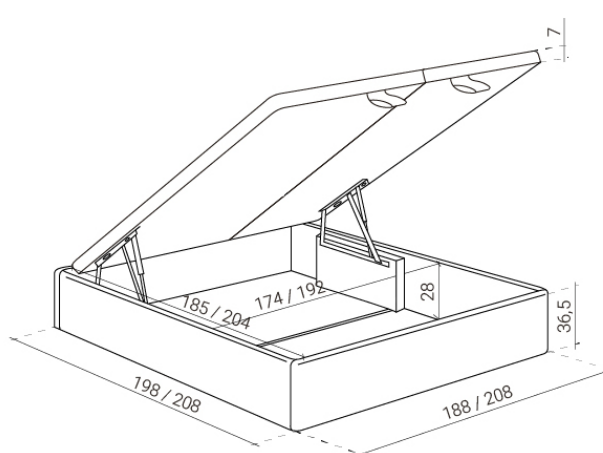

LETTO DI 200 x 200

PACCHETTI	DIMENSIONI	PESO
Pacco 1: Coperchio destro	102 x 7,5 x 202 cm	-- kg
Pacco 2: Coperchio sinistro	102 x 7,5 x 202 cm	-- kg
Pacco 3: Traversi e pedieri	30 x 15,5 x 200 cm	-- kg
Pacco 4: Separatore	30 x 16 x 107 cm	-- kg
Pacco 5: Suolo	193 x 4 x 97 cm	-- kg

## MESURES GÉNÉRALES

\* Dimensions en cm

Pour les lits de 90 cm / 105 cm / 135 cm / 140 cm (1 poignée) /  
150 cm / 160 cm (2 poignées)

Pour lit de 180 cm / 200 cm (2 poignées)

cm