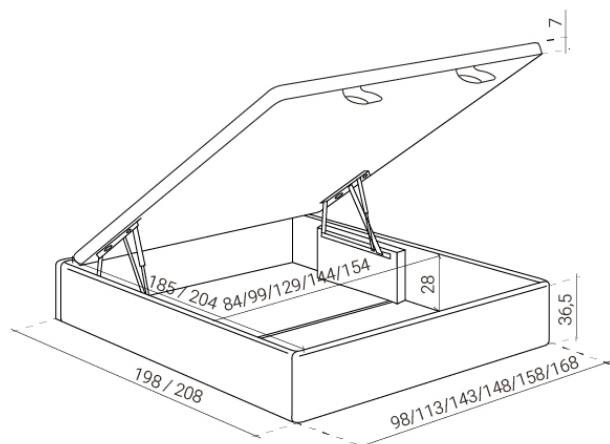

MESURES GÉNÉRALES

* Dimensions en cm

Pour les lits de 90 cm / 105 cm / 135 cm / 140 cm (1 poignée) /
150 cm / 160 cm (2 poignées)