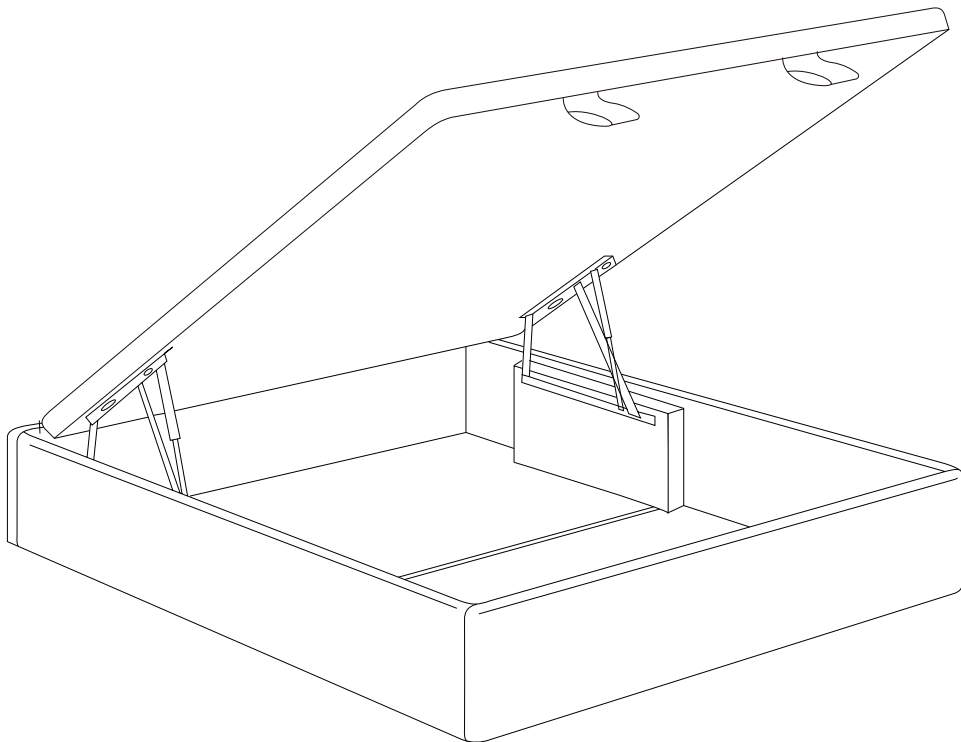

# KENAY

DANA CANAPÉ /  
DANA CANAPÉ /  
DANA CANAPÉ /  
DANA CANAPÉ /  
DANA STORAGE BED /  
DANA KANAPEE

## MEDIDAS GENERALES

\* Cotas en cm

Para camas de 90 cm / 105 cm / 135 cm / 140 cm (1 tirador)  
150 cm / 160 cm (2 tiradores)

Para cama de 180 cm / 200 cm (2 tiradores)

cm