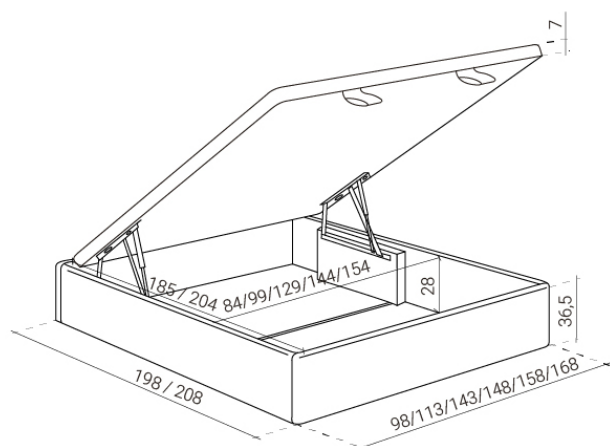

MISURE GENERALI

* Quote in cm

Per letti di 90 cm / 105 cm / 135 cm / 140 cm (1 maniglia) /
150 cm / 160 cm (2 tiradores)