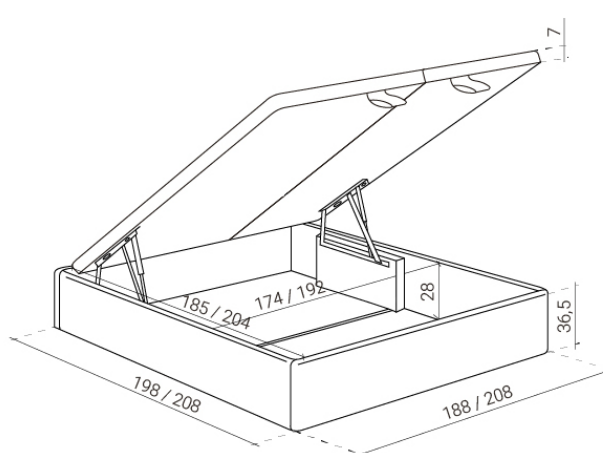

### LIT DU 200 x 200

PAQUETS	DIMENSIONS	POIDS
Paquet 1: Couverture droit	102 x 7,5 x 202 cm	-- kg
Paquet 2: Couverture gauche	102 x 7,5 x 202 cm	-- kg
Paquet 3: Étrangleurs et pieds de lit	30 x 15,5 x 200 cm	-- kg
Paquet 4: Séparateur	30 x 16 x 107 cm	-- kg
Paquet 5: Sol	193 x 4 x 97 cm	-- kg

## GENERAL DIMENSIONS

\* Dimensions in cm

For 90 cm / 105 cm / 135 cm / 140 cm beds (1 handle)  
150 cm / 160 cm (2 handles)

For 180 cm / 200 cm beds (2 handles)

cm