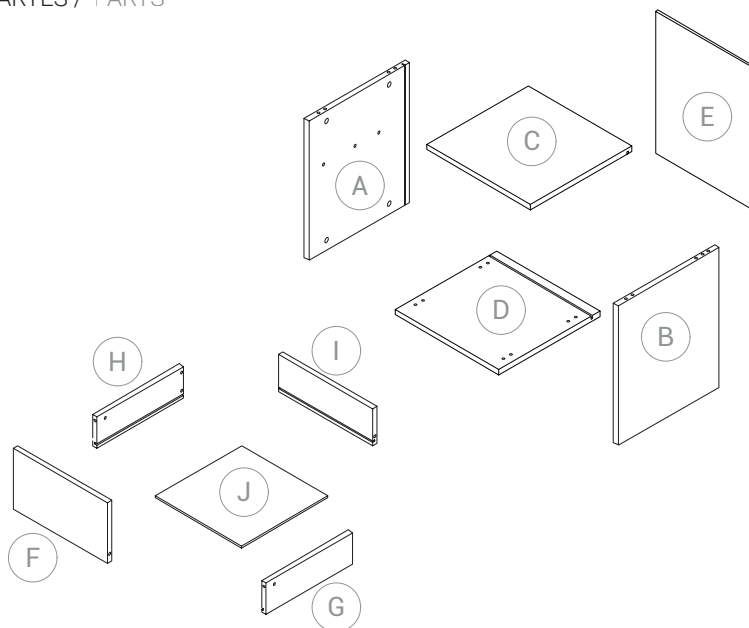

# KENAY

HEGAS MESITA 1 CAJÓN /  
HEGAS 1 DRAWER BEDSIDE

KXJ-0013NA-2

## PIEZAS / PIECES

2 x 8 	5 x 6 	8 x 10 	15 x 8 	16 x 8 
29 x 2 29.1 29.2 	30 x 2 	40 x 6 	41 x 1 	53 x 1 
51 x 4 	52 x 4 	62 x 4 		

## PARTES / PARTS

- (A) x 1 ud.
- (B) x 1 ud.
- (C) x 1 ud.
- (D) x 1 ud.
- (E) x 1 ud.
- (F) x 1 ud.
- (G) x 1 ud.
- (H) x 1 ud.
- (I) x 1 ud.
- (J) x 1 ud.