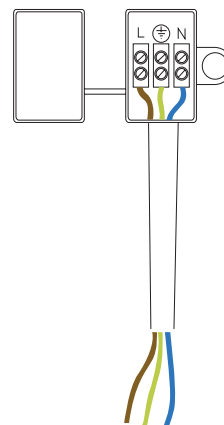

KENAY

CLEFT APLIQUE
CLEFT WALL LAMP

KILX - 0092

PIEZAS / PIECES

A x 2 uds

B x 2 uds

Tornillería no incluida / Screws not included

HERRAMIENTAS / TOOLS

PASO 1 / STEP 1

PASO 2 / STEP 2

PASO 3 / STEP 3

PASO 4 / STEP 4

PASO 5 / STEP 5