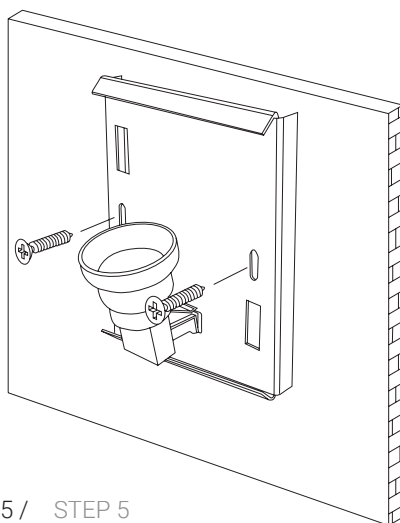

PASO 3 / STEP 3