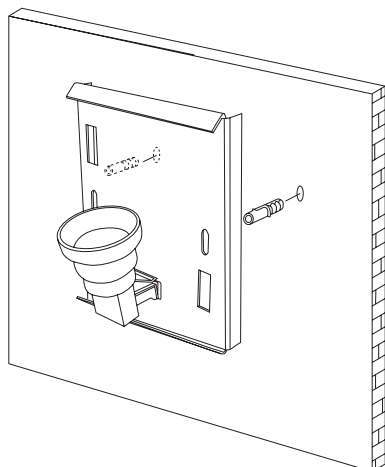

PIEZAS / PIECES

A x 2 uds

B x 2 uds

Tornillería no incluida / Screws not included

HERRAMIENTAS / TOOLS

PASO 1 / STEP 1