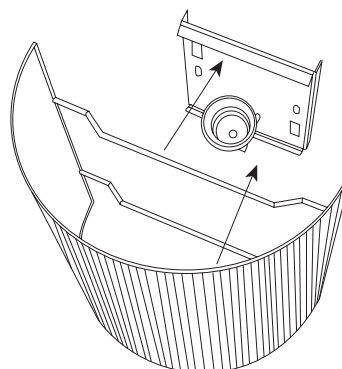

KENAY

CLEFT APLIQUE
CLEFT WALL LAMP

KILX - 0092

PIEZAS / PIECES

A x 2 uds

B x 2 uds

Tornillería no incluida / Screws not included

HERRAMIENTAS / TOOLS

PASO 1 / STEP 1

PASO 2 / STEP 2

PASO 3 / STEP 3

PASO 4 / STEP 4

PASO 5 / STEP 5