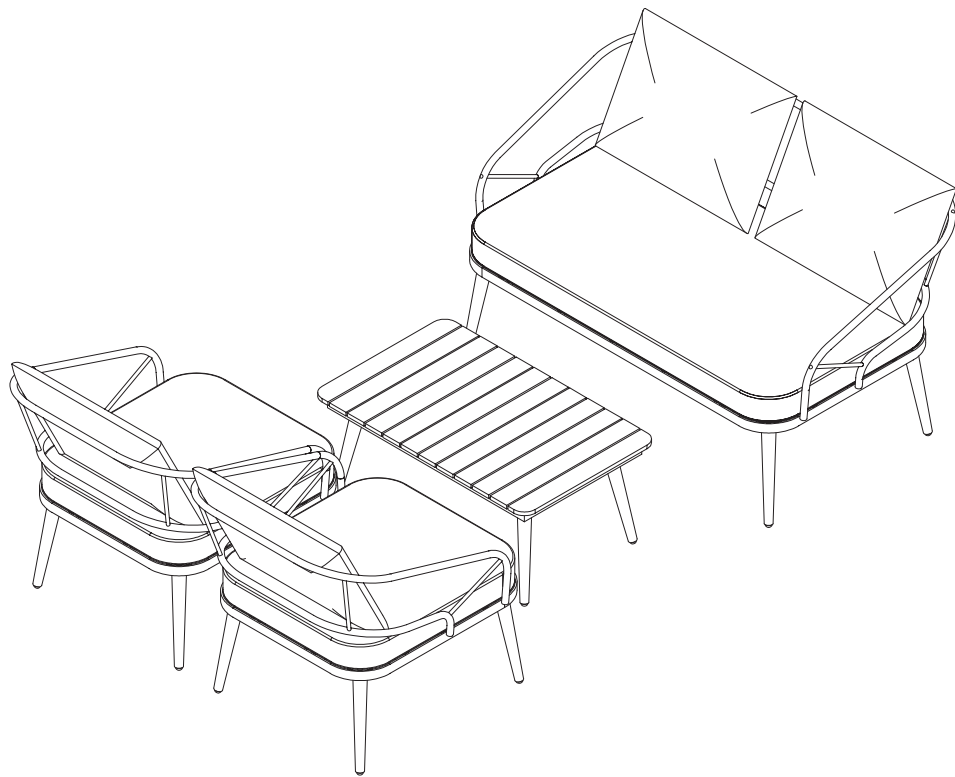

KENAY

CASCADE SET DE EXTERIOR /
CASCADE OUTDOOR SET

KMC-0015NA

MONTAJE MESA / TABLE ASSEMBLY

PIEZAS / PIECES

PARTES / PARTS

A x 1 ud.

B x 4 uds.

PASO 1 / STEP 1

MONTAJE SOFÁ / SOFA ASSEMBLY

PIEZAS / PIECES

PARTES / PARTS

A x 1 ud.

B x 4 uds.

PASO 1 / STEP 1

MONTAJE SILLÓN / ARMCHAIR ASSEMBLY

PIEZAS / PIECES

PARTES / PARTS

(A) x 1 ud.

(B) x 4 uds.

PASO 1 / STEP 1