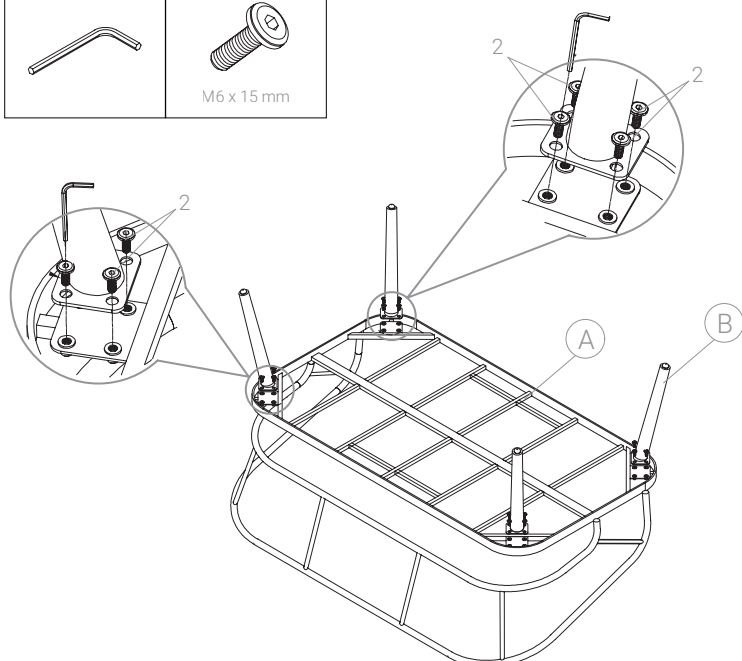

KENAY

CASCADE SET DE EXTERIOR /
CASCADE OUTDOOR SET

KMC-0015NA

MONTAJE MESA / TABLE ASSEMBLY

PIEZAS / PIECES

PARTES / PARTS

A x 1 ud.

B x 4 uds.

PASO 1 / STEP 1

MONTAJE SOFÁ / SOFA ASSEMBLY

PIEZAS / PIECES

PARTES / PARTS

A x 1 ud.

B x 4 uds.

PASO 1 / STEP 1

MONTAJE SILLÓN / ARMCHAIR ASSEMBLY

PIEZAS / PIECES

PARTES / PARTS

(A) x 1 ud.

(B) x 4 uds.

PASO 1 / STEP 1