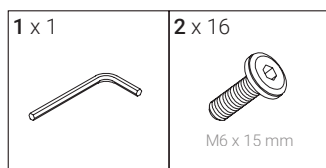

KENAY

CASCADE SET DE EXTERIOR /
CASCADE OUTDOOR SET

KMC-0015NA

MONTAJE MESA / TABLE ASSEMBLY

PIEZAS / PIECES

PARTES / PARTS

A x 1 ud.

B x 4 uds.

PIEZAS / PIECES

PARTES / PARTS

(A) x 1 ud.

(B) x 4 uds.

PASO 1 / STEP 1