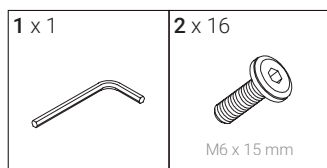

KENAY

CASCADE SET DE EXTERIOR /
CASCADE OUTDOOR SET

KMC-0015NA

MONTAJE MESA / TABLE ASSEMBLY

PIEZAS / PIECES

PARTES / PARTS

A x 1 ud.

B x 4 uds.

PASO 1 / STEP 1

MONTAJE SOFÁ / SOFA ASSEMBLY

PIEZAS / PIECES

PARTES / PARTS

A x 1 ud.

B x 4 uds.

PASO 1 / STEP 1

MONTAJE SILLÓN / ARMCHAIR ASSEMBLY

PIEZAS / PIECES

PARTES / PARTS

(A) x 1 ud.

(B) x 4 uds.

PASO 1 / STEP 1