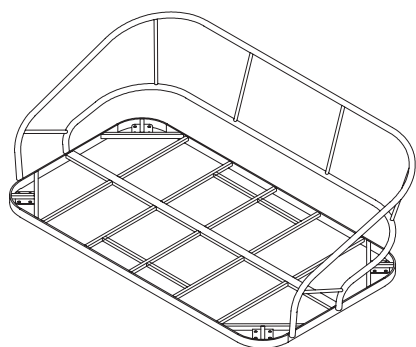

KENAY

CASCADE SET DE EXTERIOR /
CASCADE OUTDOOR SET

KMC-0015NA

MONTAJE MESA / TABLE ASSEMBLY

PIEZAS / PIECES

PARTES / PARTS

A x 1 ud.

B x 4 uds.

PASO 1 / STEP 1

MONTAJE SOFÁ / SOFA ASSEMBLY

PIEZAS / PIECES

PARTES / PARTS

A x 1 ud.

B x 4 uds.

PASO 1 / STEP 1

MONTAJE SILLÓN / ARMCHAIR ASSEMBLY

PIEZAS / PIECES

PARTES / PARTS

(A) x 1 ud.

(B) x 4 uds.

PASO 1 / STEP 1