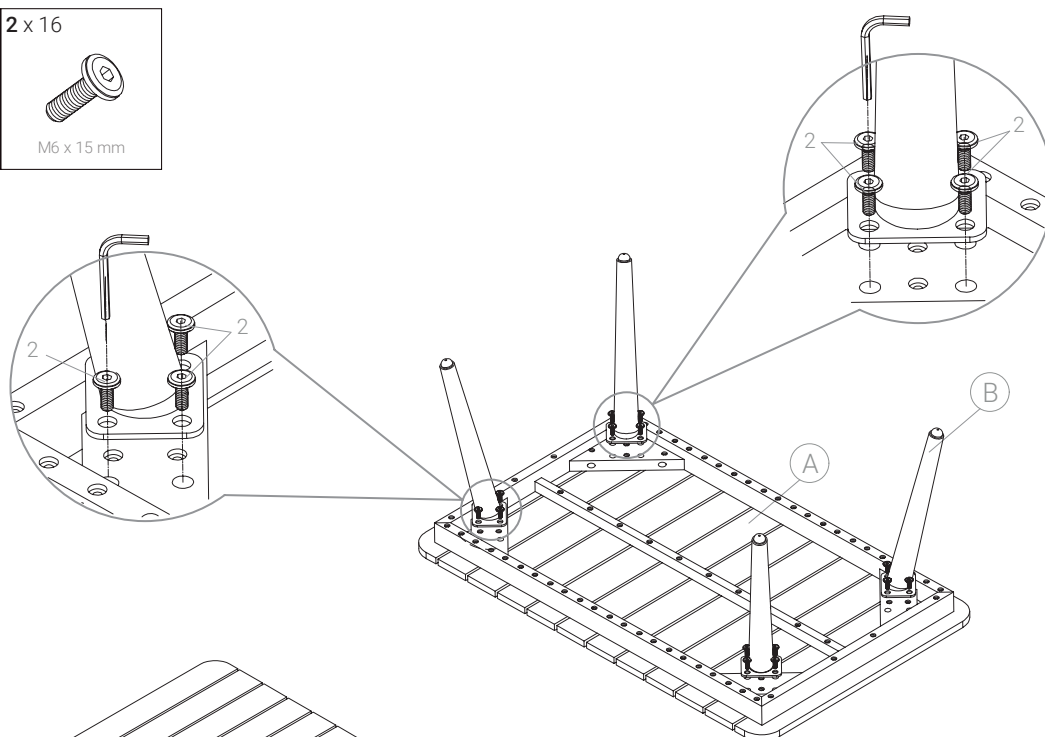

KENAY

CASCADE SET DE EXTERIOR /
CASCADE OUTDOOR SET

KMC-0015NA

MONTAJE MESA / TABLE ASSEMBLY

PIEZAS / PIECES

PARTES / PARTS

A x 1 ud.

B x 4 uds.

PASO 1 / STEP 1

MONTAJE SOFÁ / SOFA ASSEMBLY

PIEZAS / PIECES

PARTES / PARTS

A x 1 ud.

B x 4 uds.

PASO 1 / STEP 1

MONTAJE SILLÓN / ARMCHAIR ASSEMBLY

PIEZAS / PIECES

PARTES / PARTS

(A) x 1 ud.

(B) x 4 uds.

PASO 1 / STEP 1