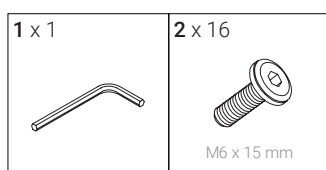

PASO 1 / STEP 1