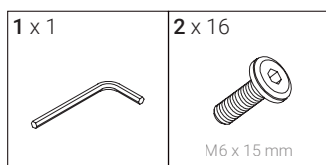

KENAY

CASCADE SET DE EXTERIOR /
CASCADE OUTDOOR SET

KMC-0015NA

MONTAJE MESA / TABLE ASSEMBLY

PIEZAS / PIECES

PARTES / PARTS

A x 1 ud.

B x 4 uds.

PASO 1 / STEP 1

MONTAJE SOFÁ / SOFA ASSEMBLY

PIEZAS / PIECES

PARTES / PARTS

A x 1 ud.

B x 4 uds.

PASO 1 / STEP 1

MONTAJE SILLÓN / ARMCHAIR ASSEMBLY

PIEZAS / PIECES

PARTES / PARTS

(A) x 1 ud.

(B) x 4 uds.

PASO 1 / STEP 1