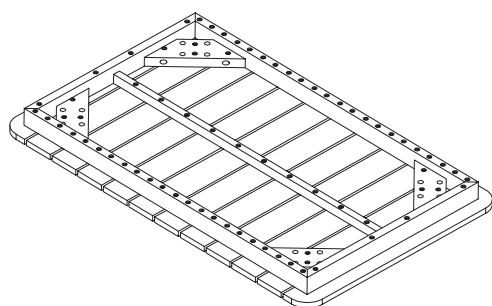

KENAY

CASCADE SET DE EXTERIOR /
CASCADE OUTDOOR SET

KMC-0015NA

MONTAJE MESA / TABLE ASSEMBLY

PIEZAS / PIECES

PARTES / PARTS

A x 1 ud.

B x 4 uds.

PASO 1 / STEP 1

MONTAJE SOFÁ / SOFA ASSEMBLY

PIEZAS / PIECES

PARTES / PARTS

A x 1 ud.

B x 4 uds.

PASO 1 / STEP 1

MONTAJE SILLÓN / ARMCHAIR ASSEMBLY

PIEZAS / PIECES

PARTES / PARTS

(A) x 1 ud.

(B) x 4 uds.

PASO 1 / STEP 1