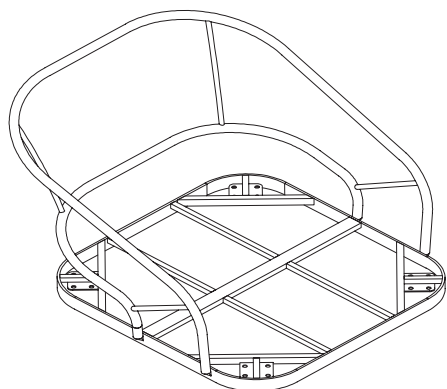

KENAY

CASCADE SET DE EXTERIOR /
CASCADE OUTDOOR SET

KMC-0015NA

MONTAJE MESA / TABLE ASSEMBLY

PIEZAS / PIECES

PARTES / PARTS

A x 1 ud.

B x 4 uds.

PASO 1 / STEP 1

MONTAJE SOFÁ / SOFA ASSEMBLY

PIEZAS / PIECES

PARTES / PARTS

A x 1 ud.

B x 4 uds.

PASO 1 / STEP 1

MONTAJE SILLÓN / ARMCHAIR ASSEMBLY

PIEZAS / PIECES

PARTES / PARTS

(A) x 1 ud.

(B) x 4 uds.

PASO 1 / STEP 1