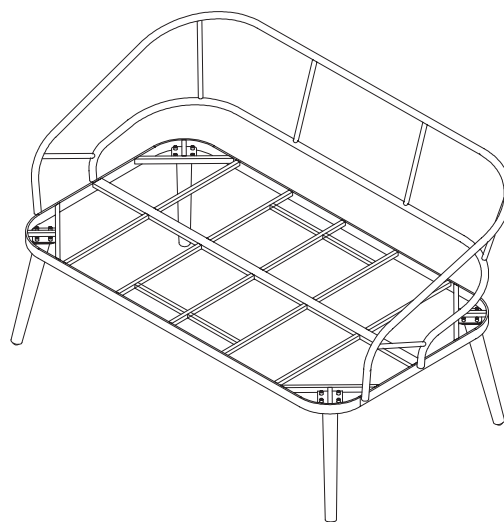

KENAY

CASCADE SET DE EXTERIOR /
CASCADE OUTDOOR SET

KMC-0015NA

MONTAJE MESA / TABLE ASSEMBLY

PIEZAS / PIECES

PARTES / PARTS

A x 1 ud.

B x 4 uds.

PASO 1 / STEP 1

MONTAJE SOFÁ / SOFA ASSEMBLY

PIEZAS / PIECES

PARTES / PARTS

A x 1 ud.

B x 4 uds.

PASO 1 / STEP 1

MONTAJE SILLÓN / ARMCHAIR ASSEMBLY

PIEZAS / PIECES

PARTES / PARTS

(A) x 1 ud.

(B) x 4 uds.

PASO 1 / STEP 1