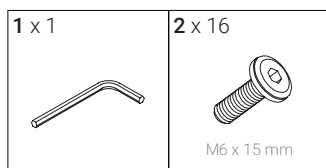

MONTAJE SOFÁ / SOFA ASSEMBLY

PIEZAS / PIECES