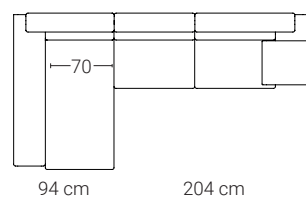

Left Chaise Longue XXL