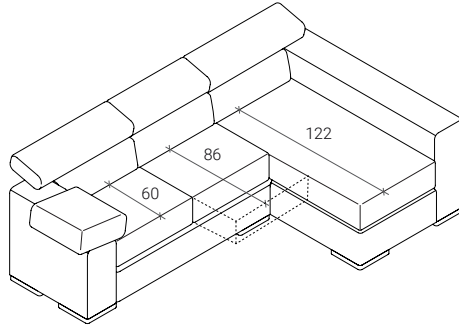

* La position de la chaise est indiquée en regardant l'avant du canapé.

Siège amovible	Oui
Dossier inclinable	Oui
Amovible	- Sièges - Sauvegardes - Bras de sieste
Arcón	Non
En option, détachable amovible	Non
Module d'angle	Non

Chaise Longue Droite XXL

Chaise Longue Gauche XXL

* Il y a une tolérance de ± 2 cm par module.

GENERAL MEASURES

* Dimensions in cm

TECHNICAL CHARACTERISTICS

STRUCTURE

- Pine wood and polyurethane foam coated particle board.
- Suspension: Elastic straps.