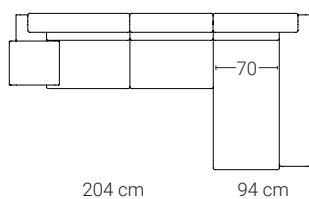

ZUSAMMENSETZUNGEN

* Die Position der Liege wird durch den Blick auf die Vorderseite des Sofas angezeigt.

Chaise Longue Rechts XXL

Chaise Longue Links XXL

* Es besteht eine Toleranz von ± 2 cm pro Modul.