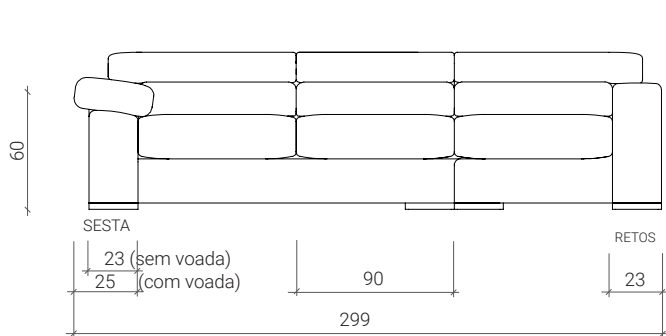

MEDIDAS GERAIS

* Dimensões em cm

PT

CARACTERÍSTICAS TÉCNICAS

ESTRUTURA

- Madeira de pinho e painéis de partículas revestidos de espuma poliuretano.
- Suspensão: Cintas elásticas.

COMPOSIÇÃO

- Assentos, encosto e cintura: Espuma de poliuretano de 32 kg revestida com fibra de silicone.
- Braços: Espuma de poliuretano revestida com fibra de silicone.
- Estofamento em tecido Nido 4 Perla.
- Pés: Metálicas. Acabamento cromado.

ALMOFADAS DECORATIVAS

- Não inclui almofadas decorativas.

ESPECIFICAÇÕES DE MONTAGEM

- Não requer montagem. Apenas é necessário a união entre módulos através de placas já instaladas.

Assento removível	Sim
Encosto reclinável	Sim
Removível	- Assentos - Encostos - Braço sesta
Baú	Não
Opção de braços removíveis	Não
Módulo de canto	Não