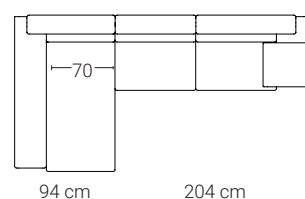

Chaise Longue Destra XXL

Chaise Longue Sinistra XXL

* Esiste una tolleranza di ± 2 cm per modulo.

LES MESURES GÉNÉRALES

* Dimensions en cm

FR

SPÉCIFICATIONS TECHNIQUES

STRUCTURE

Chaise Longue Droite XXL

Chaise Longue Gauche XXL

* Il y a une tolérance de ± 2 cm par module.

GENERAL MEASURES

* Dimensions in cm

TECHNICAL CHARACTERISTICS

STRUCTURE

- Pine wood and polyurethane foam coated particle board.
- Suspension: Elastic straps.