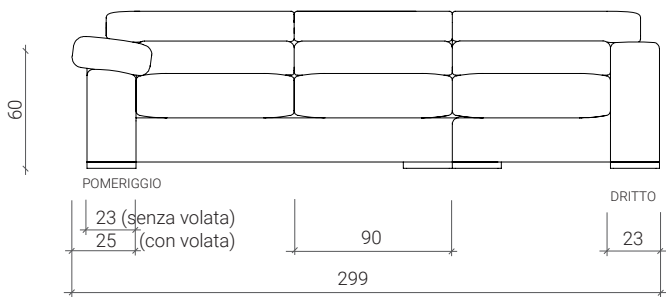

COMPOSIÇÕES

* A posição do chaise é indicada olhando de frente para o sofá.

Chaise Longue Direita XXL

Chaise Longue Esquerda XXL

* Existe uma tolerância de ± 2 cm por módulo.

MISURE GENERALI

* Quote in cm

IT