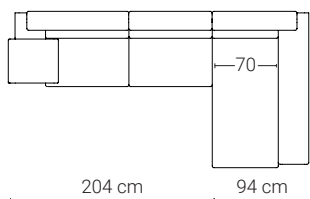

COMPOSIZIONI

* La posizione della sedia si indica guardando frontalmente il divano.

Chaise Longue Destra XXL