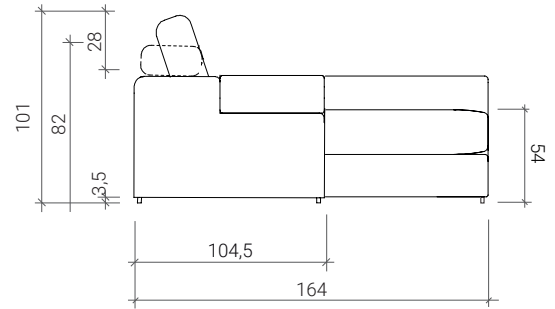

Chaise Longue Droite XXL

Chaise Longue Gauche XXL

* Il y a une tolérance de ± 2 cm par module.

GENERAL MEASURES

* Dimensions in cm

TECHNICAL CHARACTERISTICS

STRUCTURE

- Pine wood and polyurethane foam coated particle board.
- Suspension: Elastic straps.