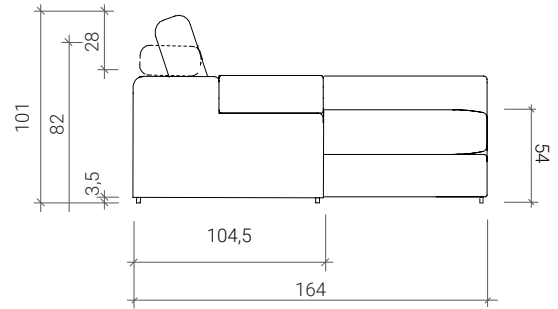

MEDIDAS GENERALES

* Cotas en cm

ES

CARACTERÍSTICAS TÉCNICAS

ESTRUCTURA

- Madera de pino y tablero de partículas recubierto de espuma de poliuretano.
- Suspensión: Cinchas elásticas.

COMPOSICIÓN

- Asientos, respaldos y riñoneras: Espuma de poliuretano de 32 kg recubierta de fibra siliconada.
- Brazos: Espuma de poliuretano recubierta de fibra siliconada.
- Tapizado en tela Nido 4 Perla.
- Patas: Metálicas. Acabado cromo.

COJINES DECORATIVOS

- No incluye cojín decorativo.

ESPECIFICACIONES DE MONTAJE

- No requiere montaje. Únicamente es necesaria la unión entre módulos mediante pletinas ya instaladas.

Asiento extraíble	Sí
Respaldo reclinable	Sí
Desenfundable	- Asientos - Respaldos - Brazo siesta
Arcón	No
Opción brazos desmontables	No
Módulo rincón	No