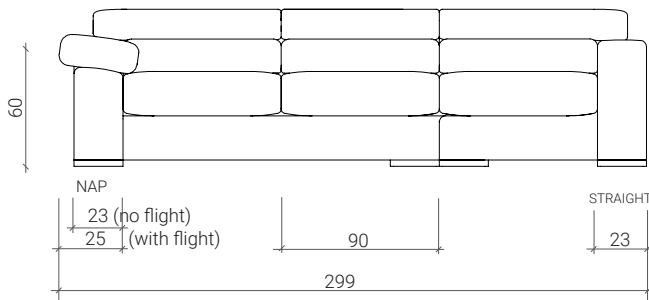

Chaise Longue Droite XXL

Chaise Longue Gauche XXL

* Il y a une tolérance de ± 2 cm par module.

GENERAL MEASURES

* Dimensions in cm

TECHNICAL CHARACTERISTICS

STRUCTURE

- Pine wood and polyurethane foam coated particle board.
- Suspension: Elastic straps.