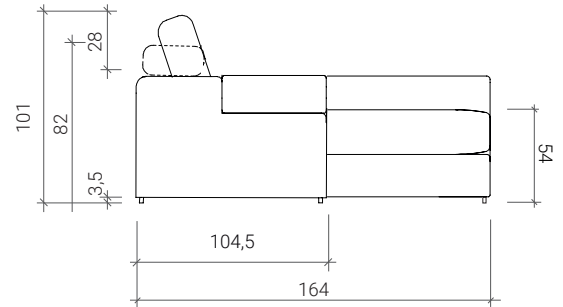

COMPOSITIONS

* The position of the chaise is indicated by looking at the front of the sofa.

Right Chaise Longue XXL

Left Chaise Longue XXL

* There is a tolerance of ± 2 cm per module.

ALLGEMEINE MASSNAHMEN

* Abmessungen in cm

DE

TECHNISCHE MERKMALE

STRUKTUR

- Kiefernholz und Spanplatte mit Polyurethanschaum überzogen.
- Aufhängung: Elastische Bänder.

ZUSAMMENSETZUNG

- Sitze, Rückenlehnen und Nierenpolster: 32 kg Polyurethanschaum mit Silikonfaserbezug.
- Armlehnen: Polyurethanschaum mit Silikonfasern überzogen.
- Gepolstert mit Stoff Nido 4 Perla.
- Beine: Metall. Chrom-Finish.