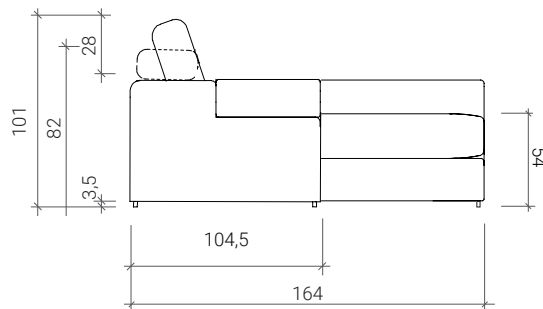

COMPOSIÇÕES

* A posição do chaise é indicada olhando de frente para o sofá.

Chaise Longue Direita XXL

Chaise Longue Esquerda XXL

* Existe uma tolerância de ± 2 cm por módulo.

MISURE GENERALI

* Quote in cm

IT