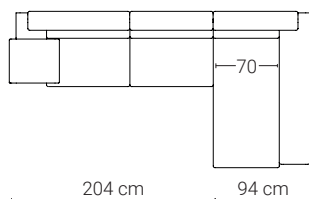

COMPOSITIONS

* The position of the chaise is indicated by looking at the front of the sofa.

Right Chaise Longue XXL