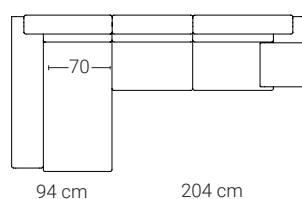

COMPOSICIONES

* La posición de la chaise se indica mirando de frente el sofá.

Chaise Longue Derecha XXL

Chaise Longue Izquierda XXL

* Existe una tolerancia de ± 2 cm por módulo.

MEDIDAS GERAIS

* Dimensões em cm

COMPOSIÇÕES

* A posição do chaise é indicada olhando de frente para o sofá.

Chaise Longue Direita XXL

Chaise Longue Esquerda XXL

* Existe uma tolerância de ± 2 cm por módulo.

MISURE GENERALI

* Quote in cm

IT