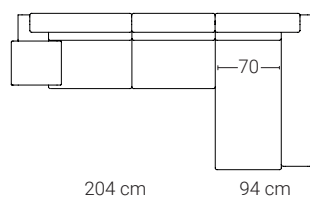

COMPOSICIONES

* La posición de la chaise se indica mirando de frente el sofá.

Chaise Longue Derecha XXL

Chaise Longue Izquierda XXL

* Existe una tolerancia de ± 2 cm por módulo.

MEDIDAS GERAIS

* Dimensões em cm