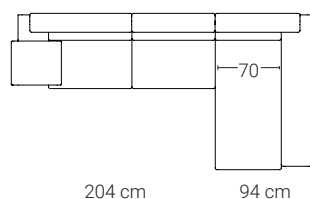

COMPOSITIONS

* La position de la chaise est indiquée en regardant l'avant du canapé.

Siège amovible	Oui
Dossier inclinable	Oui
Amovible	- Sièges - Sauvegardes - Bras de sieste
Arcón	Non
En option, détachable amovible	Non
Module d'angle	Non

Chaise Longue Droite XXL