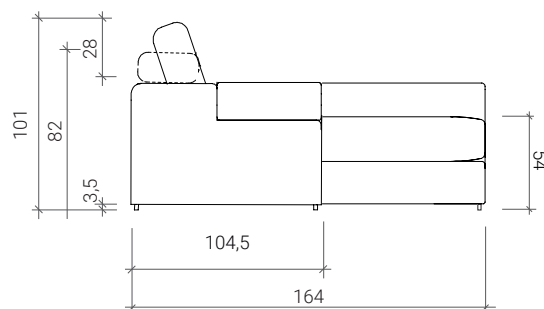

MEDIDAS GERAIS

* Dimensões em cm

PT

CARACTERÍSTICAS TÉCNICAS

ESTRUTURA

- Madeira de pinho e painéis de partículas revestidos de espuma poliuretano.
- Suspensão: Cintas elásticas.

COMPOSIÇÃO

- Assentos, encosto e cintura: Espuma de poliuretano de 32 kg revestida com fibra de silicone.
- Braços: Espuma de poliuretano revestida com fibra de silicone.
- Estofamento em tecido Nido 4 Perla.
- Pés: Metálicas. Acabamento cromado.

ALMOFADAS DECORATIVAS

- Não inclui almofadas decorativas.

ESPECIFICAÇÕES DE MONTAGEM

- Não requer montagem. Apenas é necessário a união entre módulos através de placas já instaladas.

Assento removível	Sim
Encosto reclinável	Sim
Removível	- Assentos - Encostos - Braço sesta
Baú	Não
Opção de braços removíveis	Não
Módulo de canto	Não