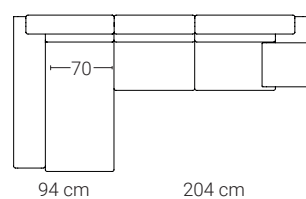

ZUSAMMENSETZUNGEN

* Die Position der Liege wird durch den Blick auf die Vorderseite des Sofas angezeigt.

Chaise Longue Rechts XXL

Chaise Longue Links XXL

* Es besteht eine Toleranz von ± 2 cm pro Modul.