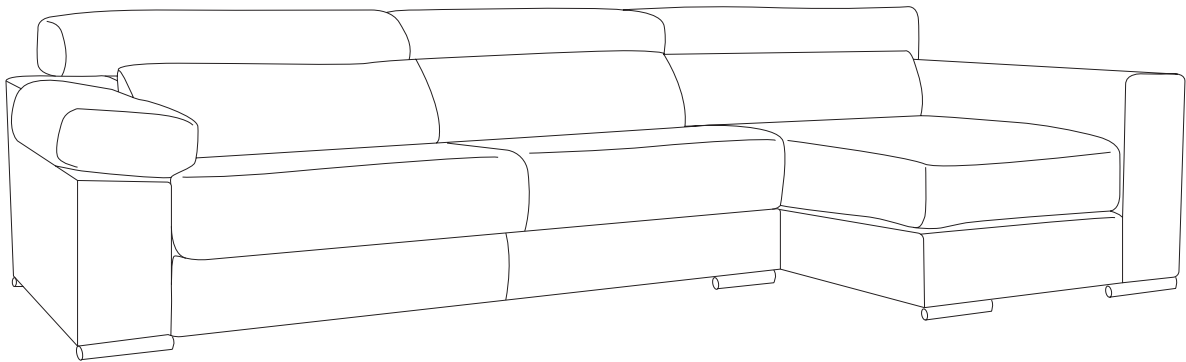

KENAY

DOLMEN SOFÁ CHAISE PERLA
DOLMEN SOFÁ CHAISE PERLA /
DOLMEN DIVANO CHAISE PERLA /
DOLMEN CANAPÉ CHAISE PERLA /
DOLMEN PEARL CHAISE SOFA /
DOLMEN PEARL CHAISE SOFA

MEDIDAS GENERALES

* Cotas en cm

ES

CARACTERÍSTICAS TÉCNICAS

ESTRUCTURA

- Madera de pino y tablero de partículas recubierto de espuma de poliuretano.
- Suspensión: Cinchas elásticas.

COMPOSICIÓN

- Asientos, respaldos y riñoneras: Espuma de poliuretano de 32 kg recubierta de fibra siliconada.
- Brazos: Espuma de poliuretano recubierta de fibra siliconada.
- Tapizado en tela Nido 4 Perla.
- Patas: Metálicas. Acabado cromo.

COJINES DECORATIVOS

- No incluye cojín decorativo.

ESPECIFICACIONES DE MONTAJE

- No requiere montaje. Únicamente es necesaria la unión entre módulos mediante pletinas ya instaladas.

Asiento extraíble	Sí
Respaldo reclinable	Sí
Desenfundable	- Asientos - Respaldos - Brazo siesta
Arcón	No
Opción brazos desmontables	No
Módulo rincón	No

PT

CARACTERÍSTICAS TÉCNICAS

ESTRUTURA

- Madeira de pinho e painéis de partículas revestidos de espuma poliuretano.
- Suspensão: Cintas elásticas.

COMPOSIÇÃO

- Assentos, encosto e cintura: Espuma de poliuretano de 32 kg revestida com fibra de silicone.
- Braços: Espuma de poliuretano revestida com fibra de silicone.
- Estofamento em tecido Nido 4 Perla.
- Pés: Metálicas. Acabamento cromado.