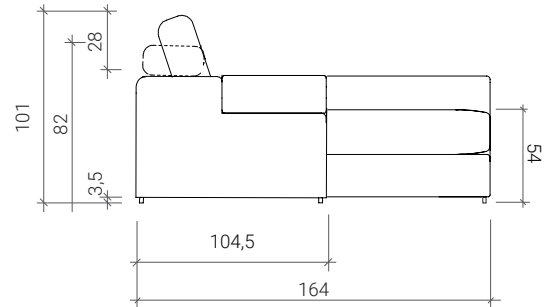

Chaise Longue Destra XXL

Chaise Longue Sinistra XXL

* Esiste una tolleranza di ± 2 cm per modulo.

LES MESURES GÉNÉRALES

* Dimensions en cm

FR

SPÉCIFICATIONS TECHNIQUES

STRUCTURE