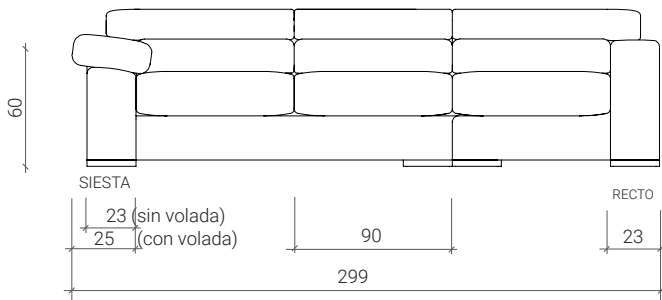

MEDIDAS GENERALES

* Cotas en cm

ES

CARACTERÍSTICAS TÉCNICAS

ESTRUCTURA

- Madera de pino y tablero de partículas recubierto de espuma de poliuretano.
- Suspensión: Cinchas elásticas.

COMPOSICIÓN

- Asientos, respaldos y riñoneras: Espuma de poliuretano de 32 kg recubierta de fibra siliconada.
- Brazos: Espuma de poliuretano recubierta de fibra siliconada.
- Tapizado en tela Nido 4 Perla.
- Patas: Metálicas. Acabado cromo.

COJINES DECORATIVOS

- No incluye cojín decorativo.

ESPECIFICACIONES DE MONTAJE

- No requiere montaje. Únicamente es necesaria la unión entre módulos mediante pletinas ya instaladas.

Asiento extraíble	Sí
Respaldo reclinable	Sí
Desenfundable	- Asientos - Respaldos - Brazo siesta
Arcón	No
Opción brazos desmontables	No
Módulo rincón	No