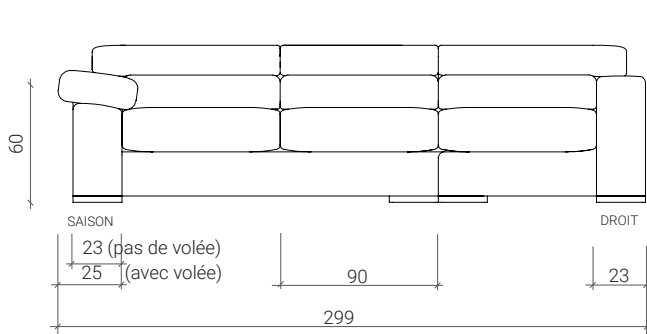

Chaise Longue Destra XXL

Chaise Longue Sinistra XXL

* Esiste una tolleranza di ± 2 cm per modulo.

LES MESURES GÉNÉRALES

* Dimensions en cm

FR

SPÉCIFICATIONS TECHNIQUES

STRUCTURE