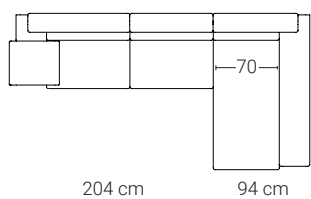

COMPOSICIONES

* La posición de la chaise se indica mirando de frente el sofá.

Chaise Longue Derecha XXL

Chaise Longue Izquierda XXL

* Existe una tolerancia de ± 2 cm por módulo.

MEDIDAS GERAIS

* Dimensões em cm

COMPOSIÇÕES

* A posição do chaise é indicada olhando de frente para o sofá.

Chaise Longue Direita XXL

Chaise Longue Esquerda XXL

* Existe uma tolerância de ± 2 cm por módulo.

MISURE GENERALI

* Quote in cm

IT