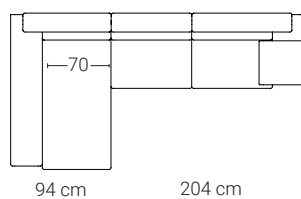

Chaise Longue Destra XXL

Chaise Longue Sinistra XXL

* Esiste una tolleranza di ± 2 cm per modulo.

LES MESURES GÉNÉRALES

* Dimensions en cm

FR

SPÉCIFICATIONS TECHNIQUES

STRUCTURE