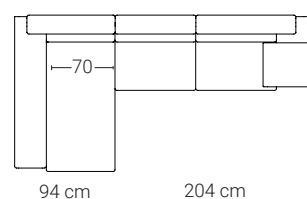

COJINES DECORATIVOS

- No incluye cojín decorativo.

ESPECIFICACIONES DE MONTAJE

- No requiere montaje. Únicamente es necesaria la unión entre módulos mediante pletinas ya instaladas.

Asiento extraíble	Sí
Respaldo reclinable	Sí
Desenfundable	- Asientos - Respaldos - Brazo siesta
Arcón	No
Opción brazos desmontables	No
Módulo rincón	No

COMPOSICIONES

* La posición de la chaise se indica mirando de frente el sofá.

Chaise Longue Derecha XXL

Chaise Longue Izquierda XXL

* Existe una tolerancia de ± 2 cm por módulo.

MEDIDAS GERAIS

* Dimensões em cm