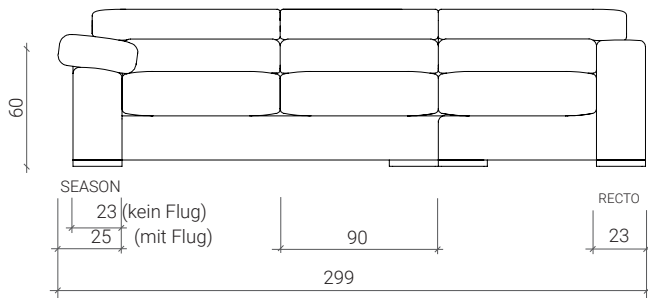

COMPOSITIONS

* The position of the chaise is indicated by looking at the front of the sofa.

Right Chaise Longue XXL

Left Chaise Longue XXL

* There is a tolerance of ± 2 cm per module.

ALLGEMEINE MASSNAHMEN

* Abmessungen in cm

DE

TECHNISCHE MERKMALE

STRUKTUR

- Kiefernholz und Spanplatte mit Polyurethanschaum überzogen.
- Aufhängung: Elastische Bänder.

ZUSAMMENSETZUNG

- Sitze, Rückenlehnen und Nierenpolster: 32 kg Polyurethanschaum mit Silikonfaserbezug.
- Armlehnen: Polyurethanschaum mit Silikonfasern überzogen.
- Gepolstert mit Stoff Nido 4 Perla.
- Beine: Metall. Chrom-Finish.