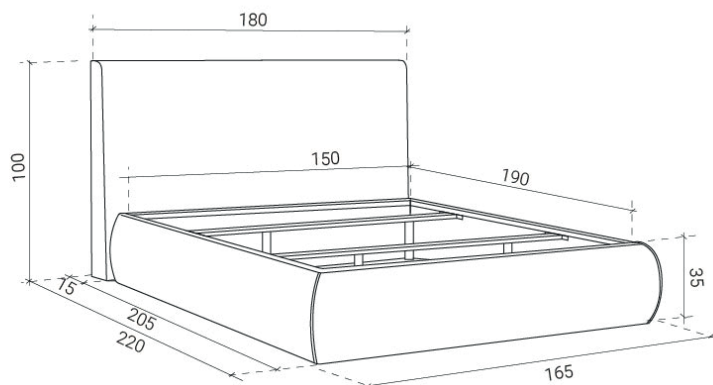

KENAY

GALENE CAMA TAPIZADA /
GALENE CAMA ESTOFADA /
GALENE LETTO IMBOTTITO /
GALENE LIT REMBOURRÉ /
GALENE UPHOLSTERED BED /
GALENE POLSTERUNG BETT

MEDIDAS GENERALES

* Cotas en cm

CARACTERÍSTICAS TÉCNICAS

Ancho cama 150 - 180	180 - 215 cm	
Fondo	220 - 230 cm	
Alto	100 cm	
Medida hueco colchón	Cama de 150 x 190	150 x 190 cm
	Cama de 180 x 200	180 x 200 cm
Peso	Cama de 150 x 190	76 kg
	Cama de 180 x 200	80 kg
Carga máxima	Cama de 150 x 190	350 kg
	Cama de 180 x 200	350 kg
Tolerancia de medidas	± 2 cm	
Acabados disponibles	<ul style="list-style-type: none"> · Osaka 8 beige · Osaka 5 gris 	

CAMA DE 180 x 200

PAQUETES	DIMENSIONES	PESO
Bulto 1: Cabecero	215 x 105 x 12 cm	19 kg
Bulto 2: Herrajes	200 x 15 x 17 cm	7 kg
Bulto 3: Largueros y pieceros	225 x 40 x 37 cm	54 kg

MEDIDAS GERAIS

* Cotas em cm

GENERAL MEASURES

* Dimensions in cm

TECHNICAL CHARACTERISTICS

Bed width 150 - 180	180 - 215 cm	
Depth	220 - 230 cm	
Height	100 cm	
Mattress hollow dimension	Bed 150 x 190	150 x 190 cm
	Bed 180 x 200	180 x 200 cm
Weight	Bed 150 x 190	76 kg
	Bed 180 x 200	80 kg
Maximum load	Bed 150 x 190	350 kg
	Bed 180 x 200	350 kg
Measurement tolerance	± 2 cm	
Finishes available	<ul style="list-style-type: none"> · Osaka 8 beige · Osaka 5 grey 	