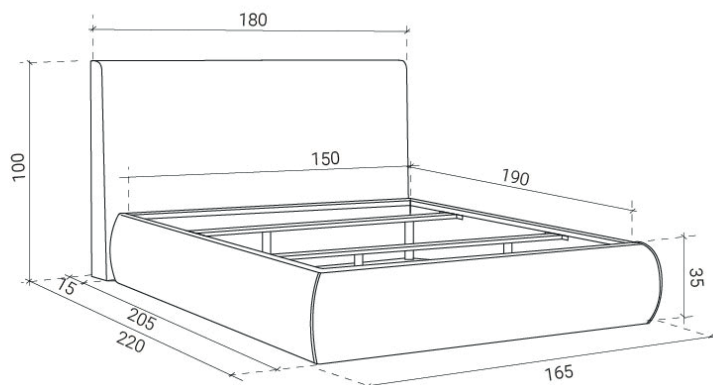

TRASPORTO E MONTAGGIO

Numero di pacchetti	3
Richiesto il montaggio	Sì
Difficoltà di montaggio	Media
Manipolazione	2 persone
Può essere prelevato con l'ascensore (95 x 120 x 210H cm)	Sì

LETTO DI 150 x 190

PACCHETTI	DIMENSIONI	PESO
Pacchetto 1: Testiera	185 x 105 x 12 cm	19 kg
Pacchetto 2: Raccordi	180 x 15 x 17 cm	7 kg
Pacchetto 3: Travi e pedane	215 x 25 x 37 cm	50 kg

LETTO DI 180 x 200

PACCHETTI	DIMENSIONI	PESO
Pacchetto 1: Testiera	215 x 105 x 12 cm	19 kg
Pacchetto 2: Raccordi	200 x 15 x 17 cm	7 kg
Pacchetto 3: Travi e pedane	225 x 40 x 37 cm	54 kg

MESURES GÉNÉRALES

* Dimensions en cm

CARACTÉRISTIQUES TECHNIQUES

Largeur lit 150 - 180	180 - 215 cm	
Fonds	220 - 230 cm	
Haut	100 cm	
Dimension du trou du matelas	Lit de 150 x 190	150 x 190 cm
	Lit de 180 x 200	180 x 200 cm
Poids	Lit de 150 x 190	76 kg
	Lit de 180 x 200	80 kg
Charge maximale	Lit de 150 x 190	350 kg
	Lit de 180 x 200	350 kg
Tolérance de mesure	± 2 cm	
Finitions disponibles	<ul style="list-style-type: none"> · Osaka 8 beige · Osaka 5 gris 	

GENERAL MEASURES

* Dimensions in cm

TECHNICAL CHARACTERISTICS

Bed width 150 - 180	180 - 215 cm	
Depth	220 - 230 cm	
Height	100 cm	
Mattress hollow dimension	Bed 150 x 190	150 x 190 cm
	Bed 180 x 200	180 x 200 cm
Weight	Bed 150 x 190	76 kg
	Bed 180 x 200	80 kg
Maximum load	Bed 150 x 190	350 kg
	Bed 180 x 200	350 kg
Measurement tolerance	± 2 cm	
Finishes available	<ul style="list-style-type: none"> · Osaka 8 beige · Osaka 5 grey 	