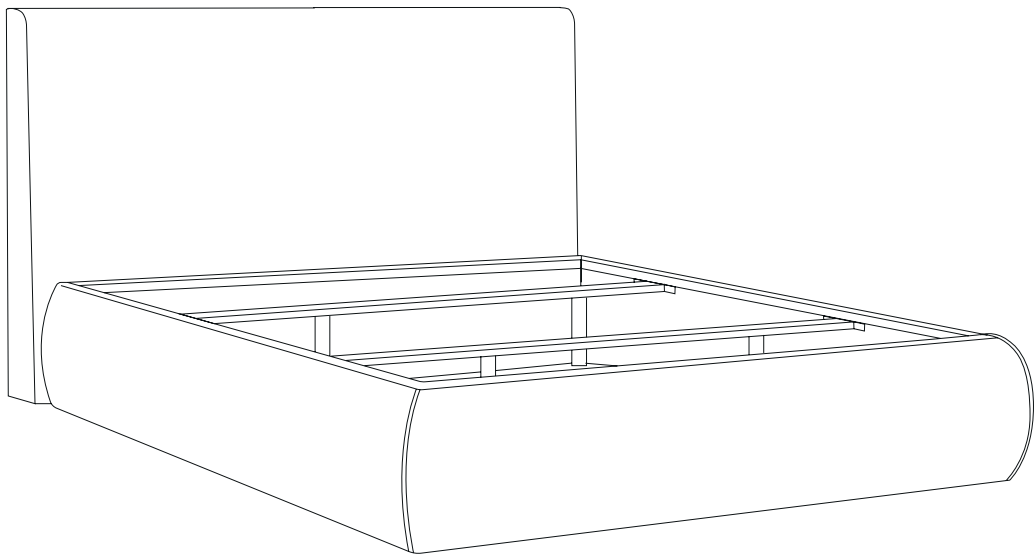

KENAY

GALENE CAMA TAPIZADA /
GALENE CAMA ESTOFADA /
GALENE LETTO IMBOTTITO /
GALENE LIT REMBOURRÉ /
GALENE UPHOLSTERED BED /
GALENE POLSTERUNG BETT

MEDIDAS GENERALES

* Cotas en cm

CARACTERÍSTICAS TÉCNICAS

Ancho cama 150 - 180	180 - 215 cm	
Fondo	220 - 230 cm	
Alto	100 cm	
Medida hueco colchón	Cama de 150 x 190	150 x 190 cm
	Cama de 180 x 200	180 x 200 cm
Peso	Cama de 150 x 190	76 kg
	Cama de 180 x 200	80 kg
Carga máxima	Cama de 150 x 190	350 kg
	Cama de 180 x 200	350 kg
Tolerancia de medidas	± 2 cm	
Acabados disponibles	<ul style="list-style-type: none"> · Osaka 8 beige · Osaka 5 gris 	