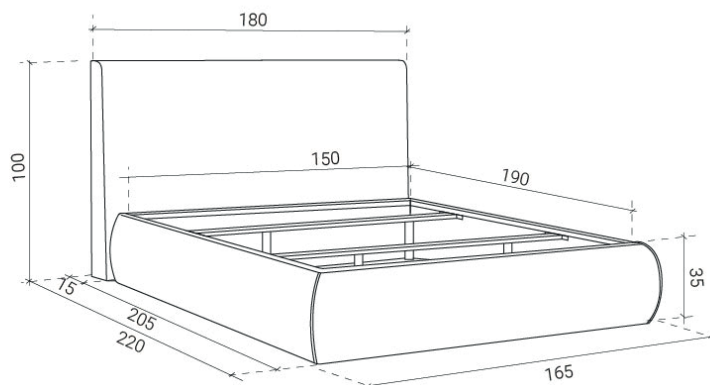

Ancho cama 150 - 180	180 - 215 cm	
Fondo	220 - 230 cm	
Alto	100 cm	
Medida hueco colchón	Cama de 150 x 190	150 x 190 cm
	Cama de 180 x 200	180 x 200 cm
Peso	Cama de 150 x 190	76 kg
	Cama de 180 x 200	80 kg
Carga máxima	Cama de 150 x 190	350 kg
	Cama de 180 x 200	350 kg
Tolerancia de medidas	± 2 cm	
Acabados disponibles	<ul style="list-style-type: none"> · Osaka 8 beige · Osaka 5 gris 	

TRANSPORTE Y MONTAJE

Número de paquetes	3
Requiere montaje	Sí
Dificultad de montaje	Media
Manipulación	2 personas
Se puede subir en ascensor (95 x 120 x 210H cm)	Sí

CAMA DE 150 x 190

PAQUETES	DIMENSIONES	PESO
Bulto 1: Cabecero	185 x 105 x 12 cm	19 kg
Bulto 2: Herrajes	180 x 15 x 17 cm	7 kg
Bulto 3: Largueros y pieceros	215 x 25 x 37 cm	50 kg

CAMA DE 180 x 200

PAQUETES	DIMENSIONES	PESO
Bulto 1: Cabecero	215 x 105 x 12 cm	19 kg
Bulto 2: Herrajes	200 x 15 x 17 cm	7 kg
Bulto 3: Largueros y pieceros	225 x 40 x 37 cm	54 kg

MEDIDAS GERAIS

* Cotas em cm

cm

CARACTERÍSTICAS TÉCNICAS

Largura cama 150 - 180	180 - 215 cm	
Fundo	220 - 230 cm	
Alto	100 cm	
Dimensão do espaço do colchão	Cama de 150 x 190	150 x 190 cm
	Cama de 180 x 200	180 x 200 cm
Peso	Cama de 150 x 190	76 kg
	Cama de 180 x 200	80 kg
Carga máxima	Cama de 150 x 190	350 kg
	Cama de 180 x 200	350 kg
Tolerância de medidas	± 2 cm	
Acabamentos disponíveis	<ul style="list-style-type: none"> · Osaka 8 bege · Osaka 5 cinza 	