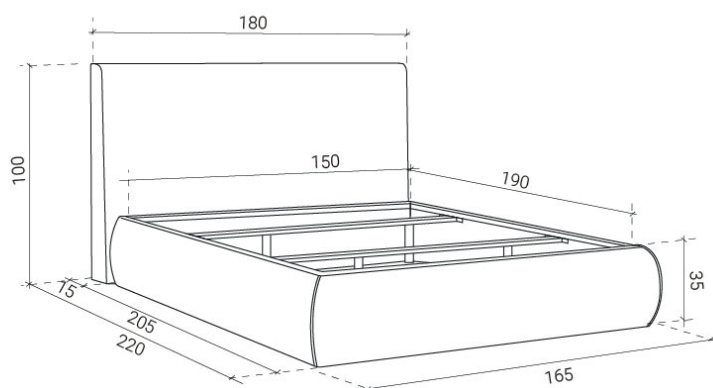

CAMA DE 180 x 200

PAQUETES	DIMENSIONES	PESO
Bulto 1: Cabecero	215 x 105 x 12 cm	19 kg
Bulto 2: Herrajes	200 x 15 x 17 cm	7 kg
Bulto 3: Largueros y pieceros	225 x 40 x 37 cm	54 kg

MEDIDAS GERAIS

* Cotas em cm

cm

CARACTERÍSTICAS TÉCNICAS

Largura cama 150 - 180	180 - 215 cm	
Fundo	220 - 230 cm	
Alto	100 cm	
Dimensão do espaço do colchão	Cama de 150 x 190	150 x 190 cm
	Cama de 180 x 200	180 x 200 cm
Peso	Cama de 150 x 190	76 kg
	Cama de 180 x 200	80 kg
Carga máxima	Cama de 150 x 190	350 kg
	Cama de 180 x 200	350 kg
Tolerância de medidas	± 2 cm	
Acabamentos disponíveis	<ul style="list-style-type: none"> · Osaka 8 bege · Osaka 5 cinza 	

TRANSPORTE E MONTAGEM

Número de pacotes	3
Requer montagem	Sim
Dificuldade de montagem	Media
Manipulação	2 pessoas
Pode-se subir de elevador (95 x 120 x 210H cm)	Sim

CAMA DE 150 x 190

PACOTES	DIMENSÕES	PESO
Pacote 1: Cabeceira	185 x 105 x 12 cm	19 kg
Pacote 2: Ferragens	180 x 15 x 17 cm	7 kg
Pacote 3: Vigas e estribos	215 x 25 x 37 cm	50 kg

CAMA DE 180 x 200

PACOTES	DIMENSÕES	PESO
Pacote 1: Cabeceira	215 x 105 x 12 cm	19 kg
Pacote 2: Ferragens	200 x 15 x 17 cm	7 kg
Pacote 3: Vigas e estribos	225 x 40 x 37 cm	54 kg

MISURE GENERALI

* Dimensioni in cm