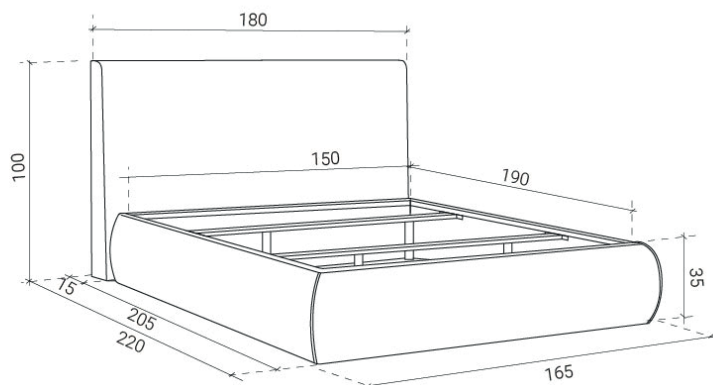

MESURES GÉNÉRALES

* Dimensions en cm

CARACTÉRISTIQUES TECHNIQUES

Largeur lit 150 - 180	180 - 215 cm	
Fonds	220 - 230 cm	
Haut	100 cm	
Dimension du trou du matelas	Lit de 150 x 190	150 x 190 cm
	Lit de 180 x 200	180 x 200 cm
Poids	Lit de 150 x 190	76 kg
	Lit de 180 x 200	80 kg
Charge maximale	Lit de 150 x 190	350 kg
	Lit de 180 x 200	350 kg
Tolérance de mesure	± 2 cm	
Finitions disponibles	<ul style="list-style-type: none"> · Osaka 8 beige · Osaka 5 gris 	

PAQUETS	DIMENSIONS	Poids
Paquet 1: Tête de lit	185 x 105 x 12 cm	19 kg
Paquet 2: Raccords	180 x 15 x 17 cm	7 kg
Paquet 3: Poutres et panneaux de pied	215 x 25 x 37 cm	50 kg

LIT DE 180 x 200

PAQUETS	DIMENSIONS	Poids
Paquet 1: Tête de lit	215 x 105 x 12 cm	19 kg
Paquet 2: Raccords	200 x 15 x 17 cm	7 kg
Paquet 3: Poutres et panneaux de pied	225 x 40 x 37 cm	54 kg

GENERAL MEASURES

* Dimensions in cm

TECHNICAL CHARACTERISTICS

Bed width 150 - 180	180 - 215 cm	
Depth	220 - 230 cm	
Height	100 cm	
Mattress hollow dimension	Bed 150 x 190	150 x 190 cm
	Bed 180 x 200	180 x 200 cm
Weight	Bed 150 x 190	76 kg
	Bed 180 x 200	80 kg
Maximum load	Bed 150 x 190	350 kg
	Bed 180 x 200	350 kg
Measurement tolerance	± 2 cm	
Finishes available	<ul style="list-style-type: none"> · Osaka 8 beige · Osaka 5 grey 	