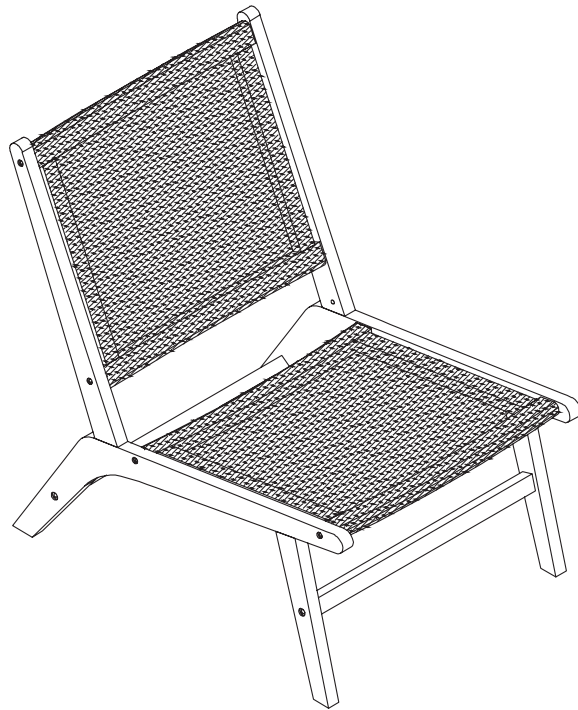

KENAY

LARS SILLÓN DE JARDÍN /
LARS GARDEN ARMCHAIR

KLN-0006

PIEZAS / PIECES

1 x 12

Ø6 x 60 mm

2 x 1

PARTES / PARTS

- (A) x 1 ud.
- (B) x 1 ud.
- (C) x 1 ud.
- (D) x 1 ud.
- (E) x 2 uds.

PASO 1 / STEP 1