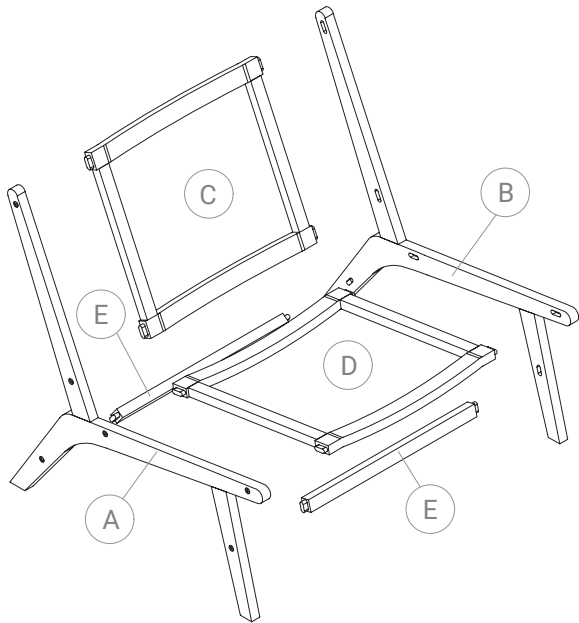

KENAY

LARS SILLÓN DE JARDÍN /
LARS GARDEN ARMCHAIR

KLN-0006

PIEZAS / PIECES

1 x 12

Ø6 x 60 mm

2 x 1

PARTES / PARTS

- (A) x 1 ud.
- (B) x 1 ud.
- (C) x 1 ud.
- (D) x 1 ud.
- (E) x 2 uds.

PASO 1 / STEP 1