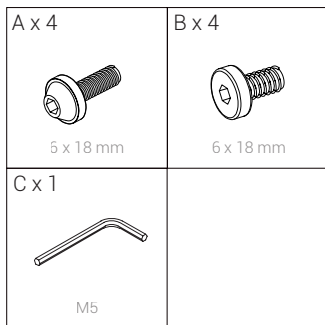

KENAY

HELM SILLA /
HELM CHAIR

KFE-1047MO / KFE-1047BE /
KFE-1047VE

PIEZAS / PIECES

PARTES / PARTS

PASO 1/ STEP 1