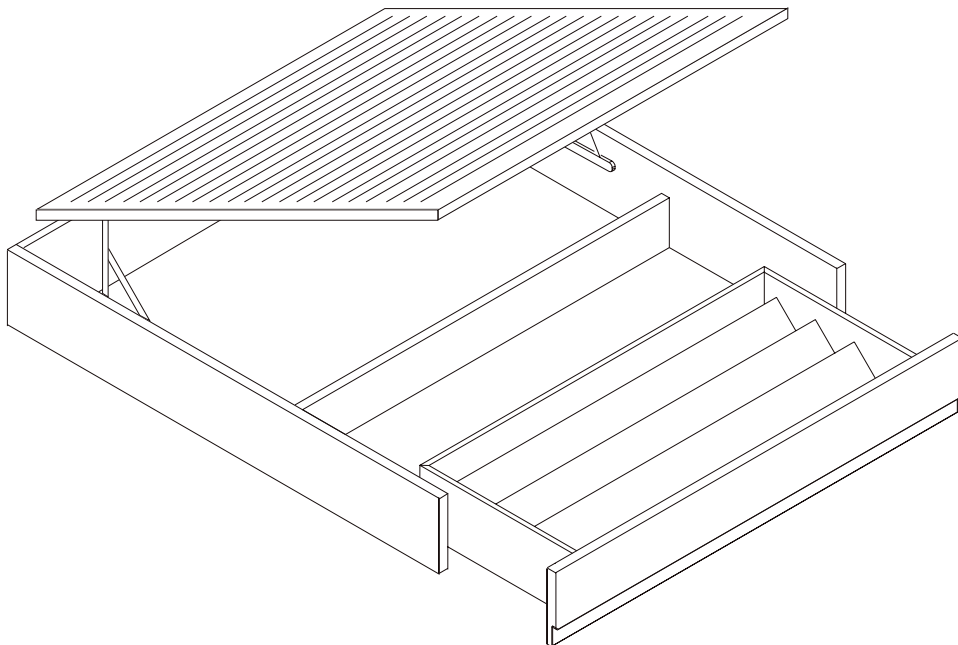

# KENAY

CLAIM CANAPÉ ABATIBLE CON ZAPATERO /  
CANAPÉ REBATÍVEL COM SAPATEIRA /  
CLAIM CANAPÈ RIBALTABILE CON SCARPIERA /  
CLAIM CANAPÉ PLIANT AVEC SUPPORT À CHAUSSURES /  
CLAIM STORAGE BED WITH SHOE RACK /  
CLAIM KANAPEE MIT SCHUREGAL

## MEDIDAS GENERALES

\* Cotas en cm

Para camas de 135 cm / 150 cm / 160 cm / 180 cm

cm