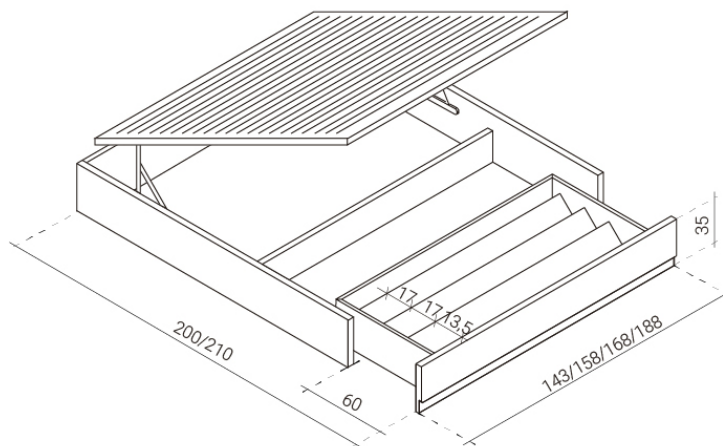

MESURES GÉNÉRALES

* Dimensions en cm

Pour les lits de 135 cm / 150 cm / 160 cm / 180 cm

cm

CARACTÉRISTIQUES TECHNIQUES

Largeur du lit 135 - 150 - 160 -180	143 - 158 - 168 - 188 cm	
Fond du lit 190 - 200	200 - 210 cm	
Haut	35 cm	
Taille de l'espace de stockage	Lit du 135 x 190	137 x 130 x 33 cm
	Lit du 150 x 190	153 x 130 x 33 cm
	Lit du 160 x 190	163 x 130 x 33 cm
	Lit du 180 x 190	182 x 130 x 33 cm
	Lit du 135 x 200	137 x 139 x 33 cm
	Lit du 150 x 200	153 x 139 x 33 cm
	Lit du 160 x 200	163 x 139 x 33 cm
	Lit du 180 x 200	182 x 139 x 33 cm
Poids	Lit du 135 x 190	129 kg
	Lit du 150 x 190	135 kg
	Lit du 160 x 190	139 kg
	Lit du 180 x 190	144 kg
	Lit du 135 x 200	133 kg
	Lit du 150 x 200	139 kg
	Lit du 160 x 200	143 kg
	Lit du 180 x 200	148 kg
Charge maximale	250 kg	
Tolérance de mesure	± 2 cm