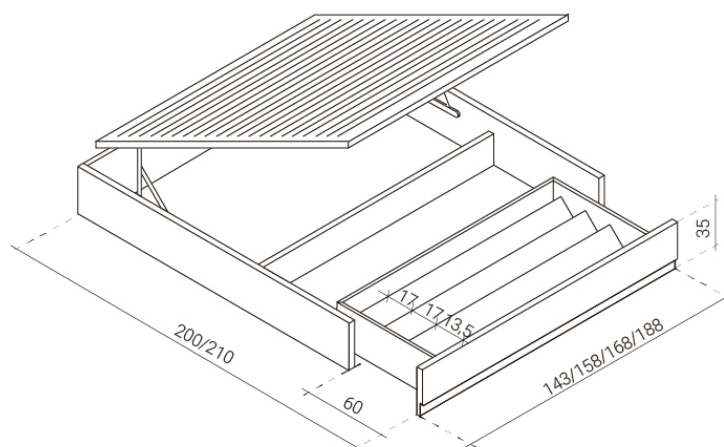

MEDIDAS GERAIS

* Dimensões em cm

Para camas de 135 cm / 150 cm / 160 cm / 180 cm

cm

CARACTERÍSTICAS TÉCNICAS

Largura cama 135 - 150 - 160 - 180	143 - 158 - 168 - 188 cm	
Fundo cama 190 - 200	200 - 210 cm	
Alto	35 cm	
Medida do espaço de armazenamento	Cama de 135 x 190	137 x 130 x 33 cm
	Cama de 150 x 190	153 x 130 x 33 cm
	Cama de 160 x 190	163 x 130 x 33 cm
	Cama de 180 x 190	182 x 130 x 33 cm
	Cama de 135 x 200	137 x 139 x 33 cm
	Cama de 150 x 200	153 x 139 x 33 cm
	Cama de 160 x 200	163 x 139 x 33 cm
	Cama de 180 x 200	182 x 139 x 33 cm
Peso	Cama de 135 x 190	129 kg
	Cama de 150 x 190	135 kg
	Cama de 160 x 190	139 kg
	Cama de 180 x 190	144 kg
	Cama de 135 x 200	133 kg
	Cama de 150 x 200	139 kg
	Cama de 160 x 200	143 kg
	Cama de 180 x 200	148 kg
Carga máxima	250 kg	
Tolerância de medidas	± 2 cm