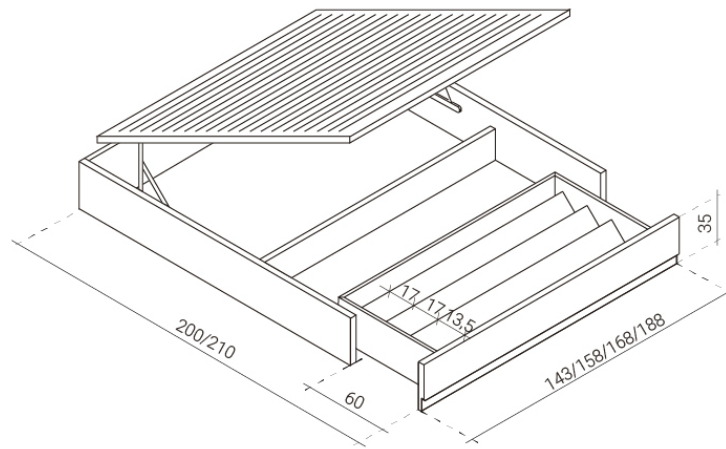

GENERAL DIMENSIONS

* Dimensions in cm

For 135 cm / 150 cm / 160 cm / 180 cm beds

TECHNICAL CHARACTERISTICS

Bed width 135 - 150 - 160 -180	143 - 158 - 168 - 188 cm	
Bed depth 190 - 200	200 - 210 cm	
Height	35 cm	
Size of storage space	Bed 135 x 190	137 x 130 x 33 cm
	Bed 150 x 190	153 x 130 x 33 cm
	Bed 160 x 190	163 x 130 x 33 cm
	Bed 180 x 190	182 x 130 x 33 cm
	Bed 135 x 200	137 x 139 x 33 cm
	Bed 150 x 200	153 x 139 x 33 cm
	Bed 160 x 200	163 x 139 x 33 cm
	Bed 180 x 200	182 x 139 x 33 cm
Weight	Bed 135 x 190	129 kg
	Bed 150 x 190	135 kg
	Bed 160 x 190	139 kg
	Bed 180 x 190	144 kg
	Bed 135 x 200	133 kg
	Bed 150 x 200	139 kg
	Bed 160 x 200	143 kg
	Bed 180 x 200	148 kg
Maximum load	250 kg	
Measurement tolerance	± 2 cm