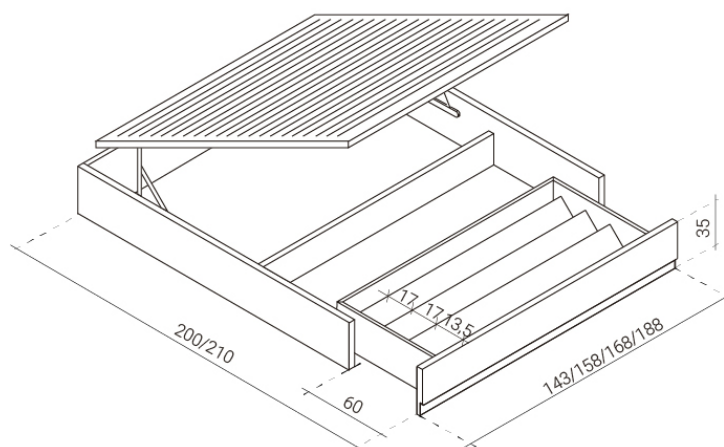

MISURE GENERALI

* Quote in cm

Per letti di 135 cm / 150 cm / 160 cm / 180 cm

cm

CARATTERISTICHE TECNICHE

Larghezza del letto 135 - 150 - 160 - 180	143 - 158 - 168 - 188 cm	
Profondità letto 190 - 200	200 - 210 cm	
Altezza	35 cm	
Misura dello spazio di stoccaggio	Letto di 135 x 190	137 x 130 x 33 cm
	Letto di 150 x 190	153 x 130 x 33 cm
	Letto di 160 x 190	163 x 130 x 33 cm
	Letto di 180 x 190	182 x 130 x 33 cm
	Letto di 135 x 200	137 x 139 x 33 cm
	Letto di 150 x 200	153 x 139 x 33 cm
	Letto di 160 x 200	163 x 139 x 33 cm
	Letto di 180 x 200	182 x 139 x 33 cm
Peso	Letto di 135 x 190	129 kg
	Letto di 150 x 190	135 kg
	Letto di 160 x 190	139 kg
	Letto di 180 x 190	144 kg
	Letto di 135 x 200	133 kg
	Letto di 150 x 200	139 kg
	Letto di 160 x 200	143 kg
	Letto di 180 x 200	148 kg
Carico massimo	250 kg	
Tolleranza delle misure	± 2 cm