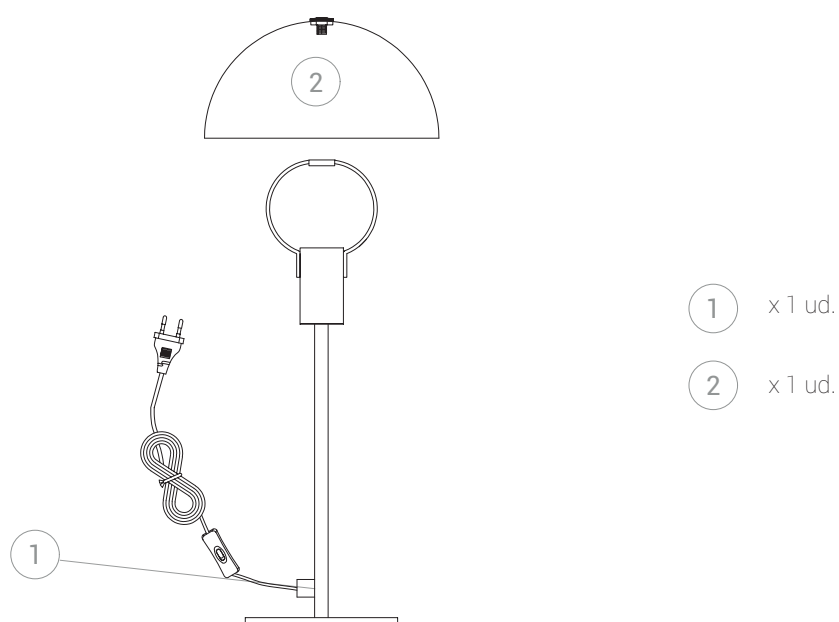

KENAY

MUSH LÁMPARA DE SOBREMESA/
MUSH TABLE LAMP

KKH-0032BL

PARTES / PARTS

PASO 1 / STEP 1

PASO 2 / STEP 2

PASO 3 / STEP 3

* Bombilla E27 no incluida.
* E27 bulb is not included.