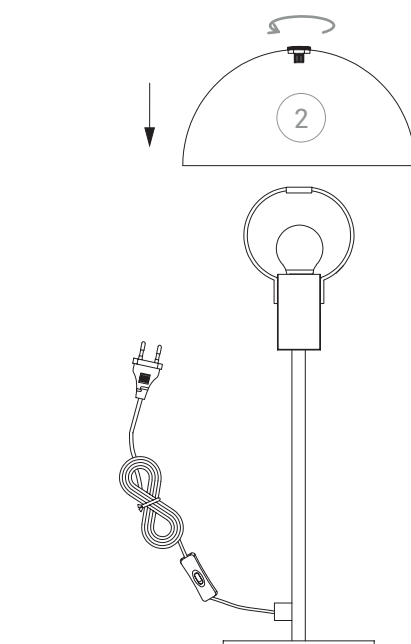

KENAY

MUSH LÁMPARA DE SOBREMESA/
MUSH TABLE LAMP

KKH-0032BL

PARTES / PARTS

PASO 1 / STEP 1

PASO 2 / STEP 2

PASO 3 / STEP 3

* Bombilla E27 no incluida.
* E27 bulb is not included.