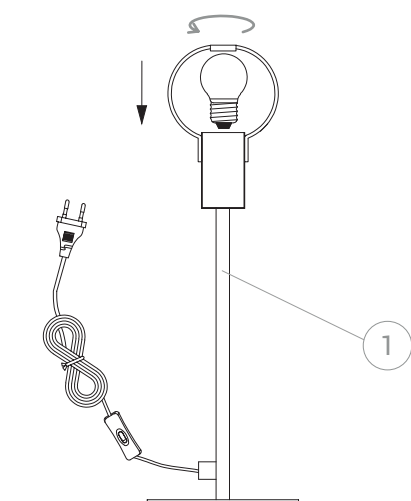

KENAY

MUSH LÁMPARA DE SOBREMESA/
MUSH TABLE LAMP

KKH-0032BL

PARTES / PARTS

PASO 1 / STEP 1

PASO 2 / STEP 2

PASO 3 / STEP 3

* Bombilla E27 no incluida.
* E27 bulb is not included.