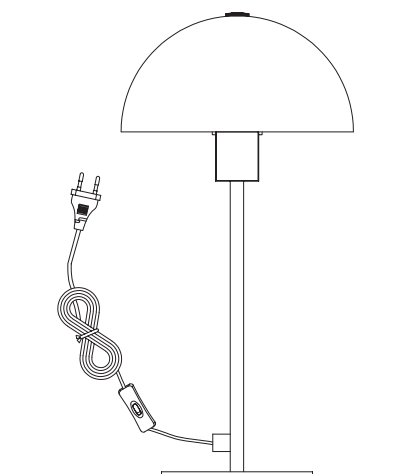

KENAY

MUSH LÁMPARA DE SOBREMESA/
MUSH TABLE LAMP

KKH-0032BL

PARTES / PARTS

PASO 1 / STEP 1

PASO 2 / STEP 2

PASO 3 / STEP 3

* Bombilla E27 no incluida.
* E27 bulb is not included.