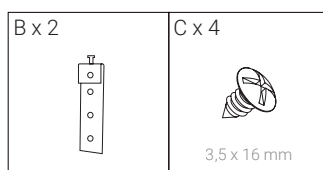

PASO 1 / STEP 1

PARTE TRASERA / BACK SIDE