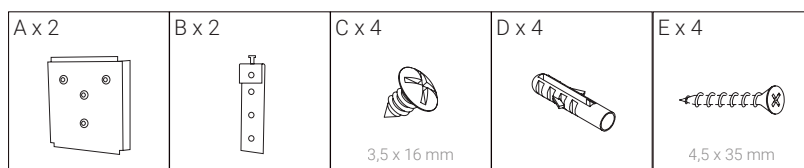

Estudie atentamente el manual de montaje. Localice las piezas del conjunto. Reuna y controle la tornillería. Prepare las herramientas necesarias. Prepare una zona adecuada para el montaje. Conserve el manual de montaje.

Carefully study the assembly manual. Locate the parts of the assembly. Assemble and check the hardware. Prepare the necessary tools. Prepare a suitable area for assembly. Keep the assembly manual.

ADVERTENCIA / WARNING

1. No fuerce nunca las uniones.
2. Apriete los tornillos después de cierto tiempo de utilización.
3. Desempolvar cuidadosamente con un paño seco. Nunca use productos abrasivos. No mojar.

1. Never force the joints.
2. Tighten the screws after a certain time of use.
3. Carefully dust carefully with a dry cloth. Never use abrasive products. Do not wet.

PIEZAS / PIECES