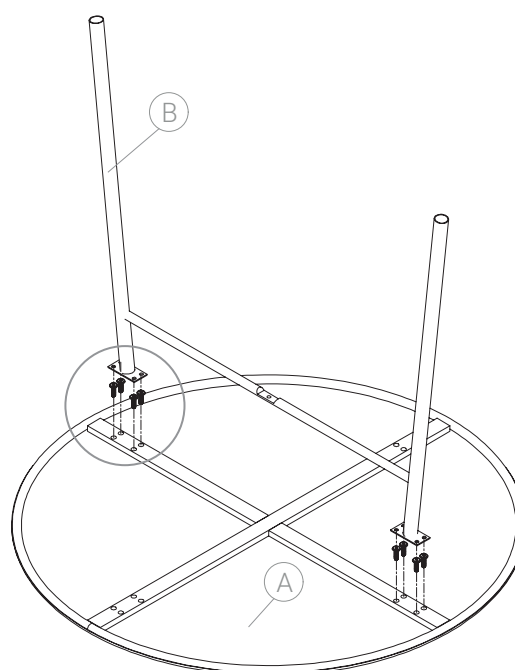

KENAY

LOISE MESA /
LOISE TABLE

KMC-0007BL

PIEZAS / PIECES

<p>D x 1</p> 	<p>E x 16</p>  <p>M6 x 15 mm</p>	<p>F x 1</p>  <p>M6 x 20 mm</p>	<p>G x 1</p>  <p>M6</p>
--	---	--	--

PARTES / PARTS

A x 1 ud.

B x 1 ud.

C x 1 ud.

PASO 1 / STEP 1

<p>D x 1</p> 	<p>E x 16</p>  <p>M6 x 15 mm</p>
--	---

PASO 2 / STEP 2

<p>D x 1</p> 	<p>E x 16</p>  <p>M6 x 15 mm</p>	<p>F x 1</p>  <p>M6 x 20 mm</p>	<p>G x 1</p>  <p>M6</p>
--	---	--	--