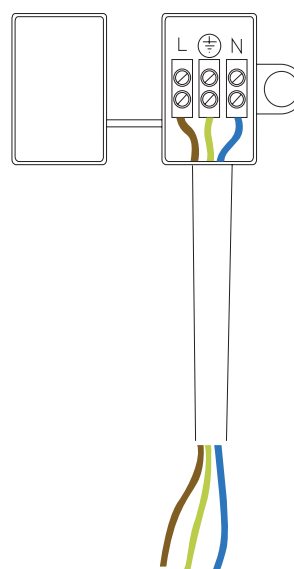

KENAY

BALLE APLIQUE
BALLE WALL LAMP

KILX - 0084DO / KILX - 0084NE

PIEZAS / PIECES

A x 2 uds

B x 2 uds

Tornillería no incluida / Screws not included

HERRAMIENTAS / TOOLS

PASO 1 / STEP 1

PASO 2 / STEP 2

PASO 3 / STEP 3

PASO 4 / STEP 4