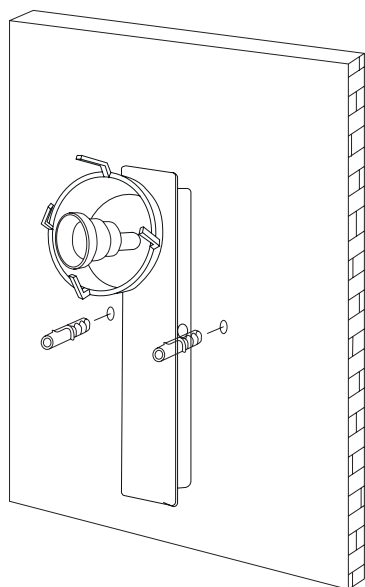

PIEZAS / PIECES

A x 2 uds

B x 2 uds

Tornillería no incluida / Screws not included

HERRAMIENTAS / TOOLS

PASO 1 / STEP 1