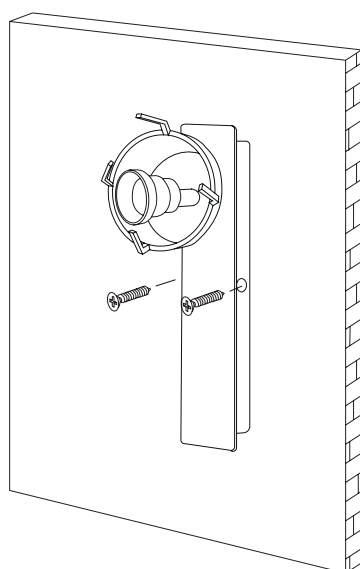

PASO 3 / STEP 3