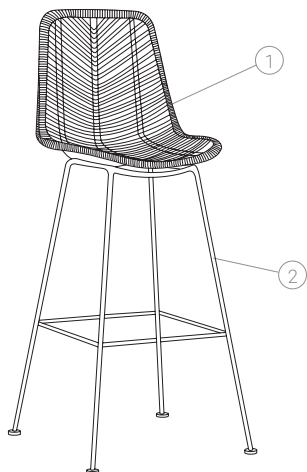

KENAY

CALI TABURETE
CALI STOOL

KVT-4030 / KVT-4031

PIEZAS / PIECES

A x 4 uds

B x 4 uds

HERRAMIENTAS / TOOLS

PARTES / PARTS

① x 1 ud

② x 1 ud

PASO 1 / STEP 1