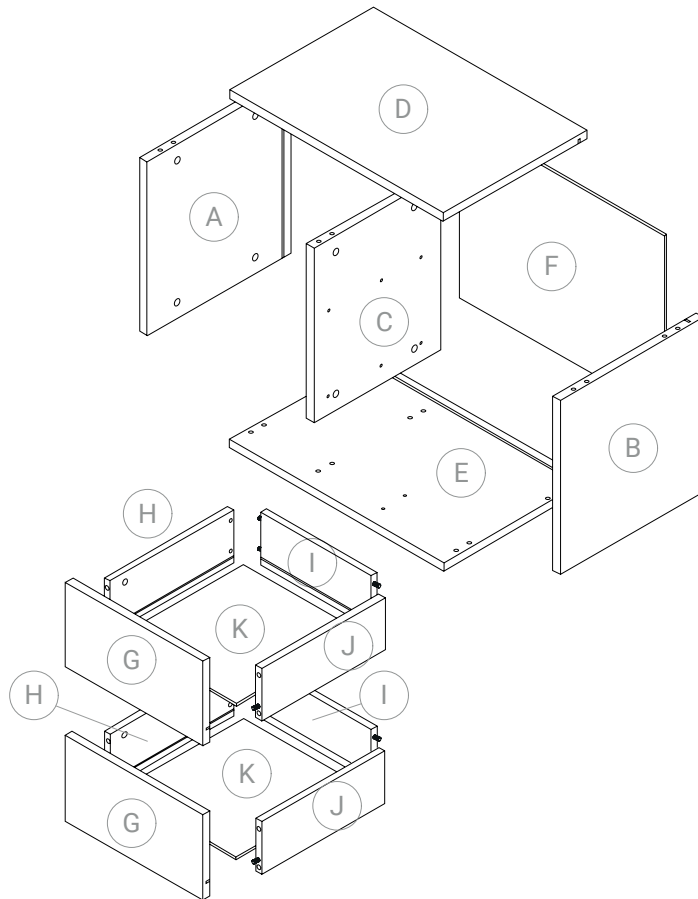

KENAY

ZACH MESITA DE NOCHE /
ZACH BEDSIDE

KXJ-0057

PIEZAS / PIECES

2 x 32 	5 x 12 	8 x 16 	15 x 12 	16 x 12 
29 x 2 29.1 29.2 	30 x 4 	40 x 6 	41 x 1 	50 x 4 
60 x 2 	62 x 4 			

HERRAMIENTAS / TOOLS

PARTES / PARTS

(A) x 1 ud.

(B) x 1 ud.

(C) x 1 ud.

(D) x 1 ud.

(E) x 1 ud.

(F) x 1 ud.

(G) x 2 uds.

(H) x 2 uds.

(I) x 2 uds.

(J) x 2 uds.

(K) x 2 uds.

PASO 1 / STEP 1

PASO 1.1 / STEP 1.1

PASO 1.2 / STEP 1.2

PASO 1.3 / STEP 1.3

PASO 2 / STEP 2