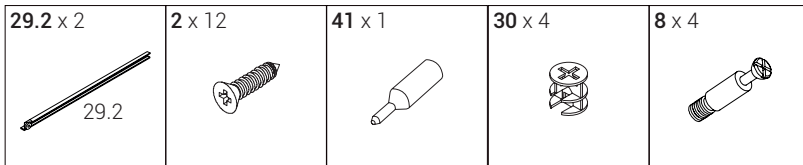

KENAY

ZACH MESITA DE NOCHE /
ZACH BEDSIDE

KXJ-0057

PIEZAS / PIECES

2 x 32 	5 x 12 	8 x 16 	15 x 12 	16 x 12 
29 x 2 29.1 29.2 	30 x 4 	40 x 6 	41 x 1 	50 x 4 
60 x 2 	62 x 4 			

HERRAMIENTAS / TOOLS

PARTES / PARTS

(A) x 1 ud.

(B) x 1 ud.

(C) x 1 ud.

(D) x 1 ud.

(E) x 1 ud.

(F) x 1 ud.

(G) x 2 uds.

(H) x 2 uds.

(I) x 2 uds.

(J) x 2 uds.

(K) x 2 uds.

PASO 1 / STEP 1

PASO 1.1 / STEP 1.1

PASO 1.2 / STEP 1.2

PASO 1.3 / STEP 1.3

PASO 2 / STEP 2