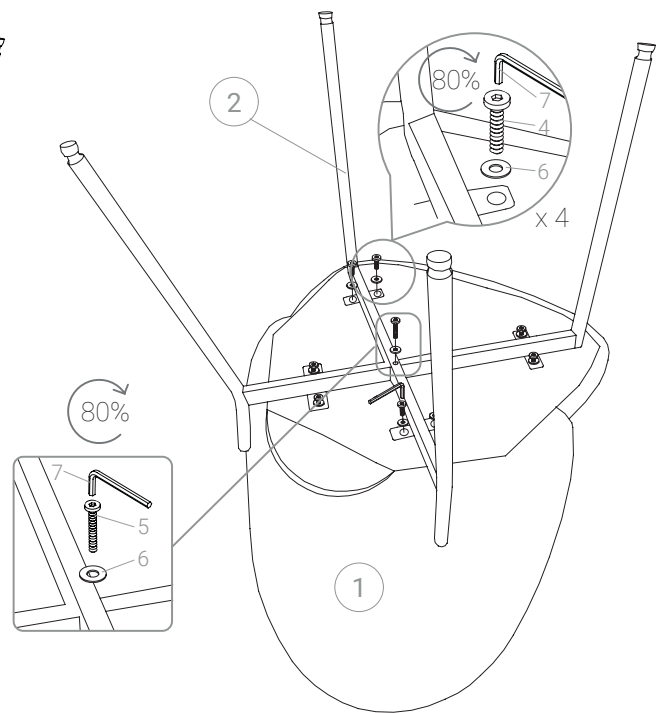

KENAY

VILNA SILLA /
VILNA CHAIR

KKH-0112BE / KKH-0112MO
/ KKH-0112GR / KKH-0112VE

PARTES / PARTS

- 
x 1 ud.
- 
x 1 ud.
- 
x 1 ud.

PIEZAS / PIECES

<p>4 x 8 uds.</p>  <p>M6 x 20 mm</p>	<p>5 x 1 ud.</p>  <p>M6 x 30 mm</p>	<p>6 x 9 uds.</p> 	<p>7 x 1 ud.</p>  <p>M4</p>
---	---	---	--

PASO 1 / STEP 1

PASO 2 / STEP 2

PASO 3 / STEP 3