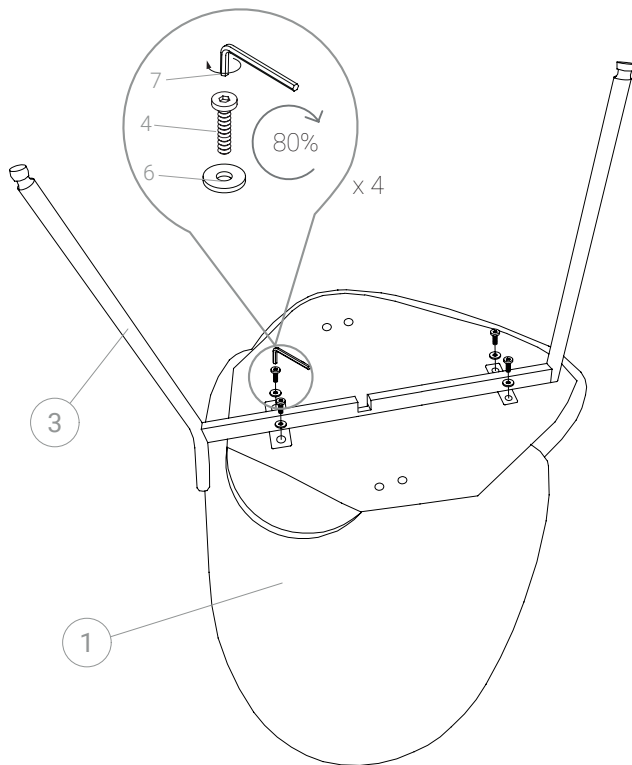

KENAY

VILNA SILLA /
VILNA CHAIR

KKH-0112BE / KKH-0112MO
/ KKH-0112GR / KKH-0112VE

PARTES / PARTS

- 
x 1 ud.
- 
x 1 ud.
- 
x 1 ud.

PIEZAS / PIECES

<p>4 x 8 uds.</p>  <p>M6 x 20 mm</p>	<p>5 x 1 ud.</p>  <p>M6 x 30 mm</p>	<p>6 x 9 uds.</p> 	<p>7 x 1 ud.</p>  <p>M4</p>
---	---	---	--

PASO 1 / STEP 1

PASO 2 / STEP 2

PASO 3 / STEP 3