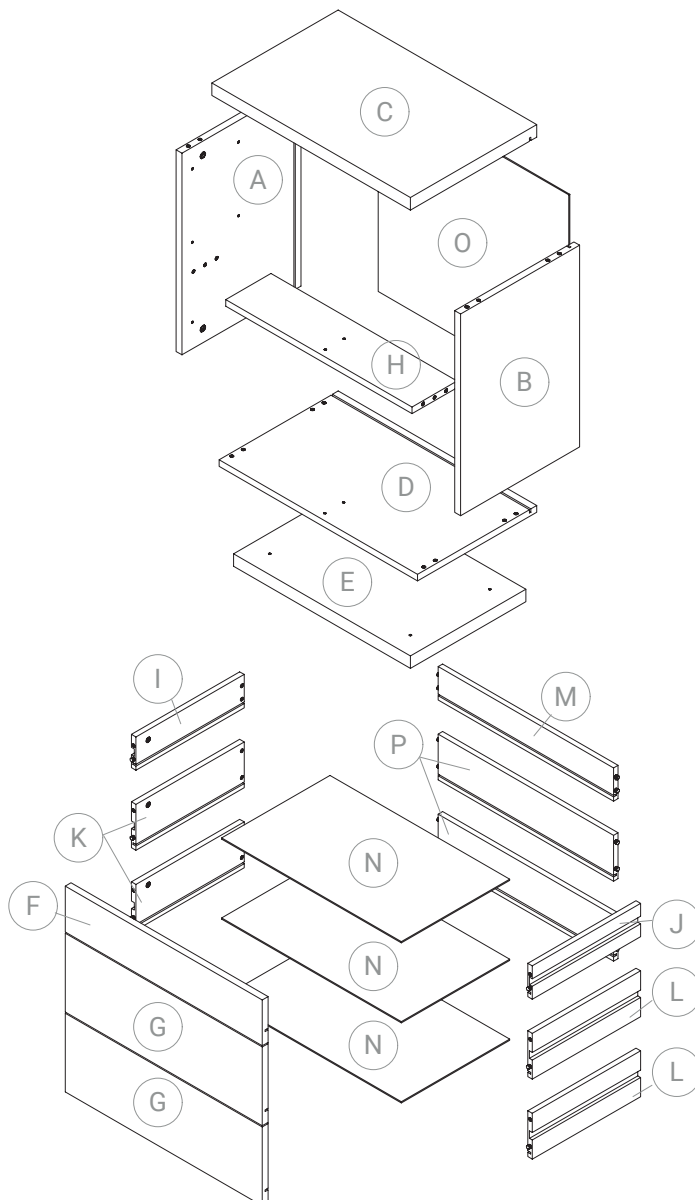

KENAY

HAVEL MESITA DE NOCHE /
HAVEL BEDSIDE TABLE

KXJ-0068BN

PIEZAS / PIECES

2 x 6  Ø3,5 x 15 mm	8 x 16 	15 x 10  Ø15 x 12 mm	16 x 12  Ø8 x 30 mm	14 x 6  Ø12 x 10 mm
66 x 6 	91 x 12 	67 x 12  Ø6,3 x 11 mm	55 x 3 	93 x 4  Ø3,5 x 40 mm
53 x 4 	29 x 6 	21 x 1  Cola / Glue	92 x 1 	

HERRAMIENTAS / TOOLS

PARTES / PARTS

- (A) x 1 ud.
- (B) x 1 ud.
- (C) x 1 ud.
- (D) x 1 ud.
- (E) x 1 ud.
- (F) x 1 ud.
- (G) x 2 uds.
- (H) x 1 ud.
- (I) x 1 ud.
- (J) x 1 ud.
- (K) x 2 uds.
- (L) x 2 uds.
- (M) x 1 ud.
- (N) x 3 uds.
- (O) x 1 ud.
- (P) x 2 uds.

PASO 1 / STEP 1

x 3

14 x 6

Ø12 x 10 mm

8 x 6

21 x 1

Cola / Glue

PASO 1.1 / STEP 1.1

PASO 10 / STEP 10

66 x 6

x 6

Vista frontal / Front view