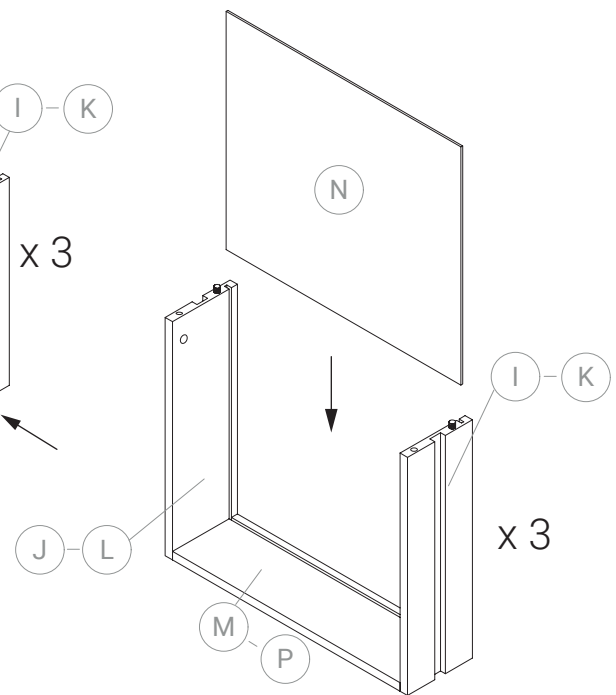

KENAY

HAVEL MESITA DE NOCHE /
HAVEL BEDSIDE TABLE

KXJ-0068BN

PIEZAS / PIECES

2 x 6  Ø3,5 x 15 mm	8 x 16 	15 x 10  Ø15 x 12 mm	16 x 12  Ø8 x 30 mm	14 x 6  Ø12 x 10 mm
66 x 6 	91 x 12 	67 x 12  Ø6,3 x 11 mm	55 x 3 	93 x 4  Ø3,5 x 40 mm
53 x 4 	29 x 6 	21 x 1  Cola / Glue	92 x 1 	

PASO 1 / STEP 1

x 3

14 x 6

Ø12 x 10 mm

8 x 6

21 x 1

Cola / Glue

PASO 1.1 / STEP 1.1

PASO 1.2 / STEP 1.2

PASO 1.3 / STEP 1.3

PASO 1.4 / STEP 1.4

PASO 2 / STEP 2
x 3

91 x 6

a = b

x 3

x 6