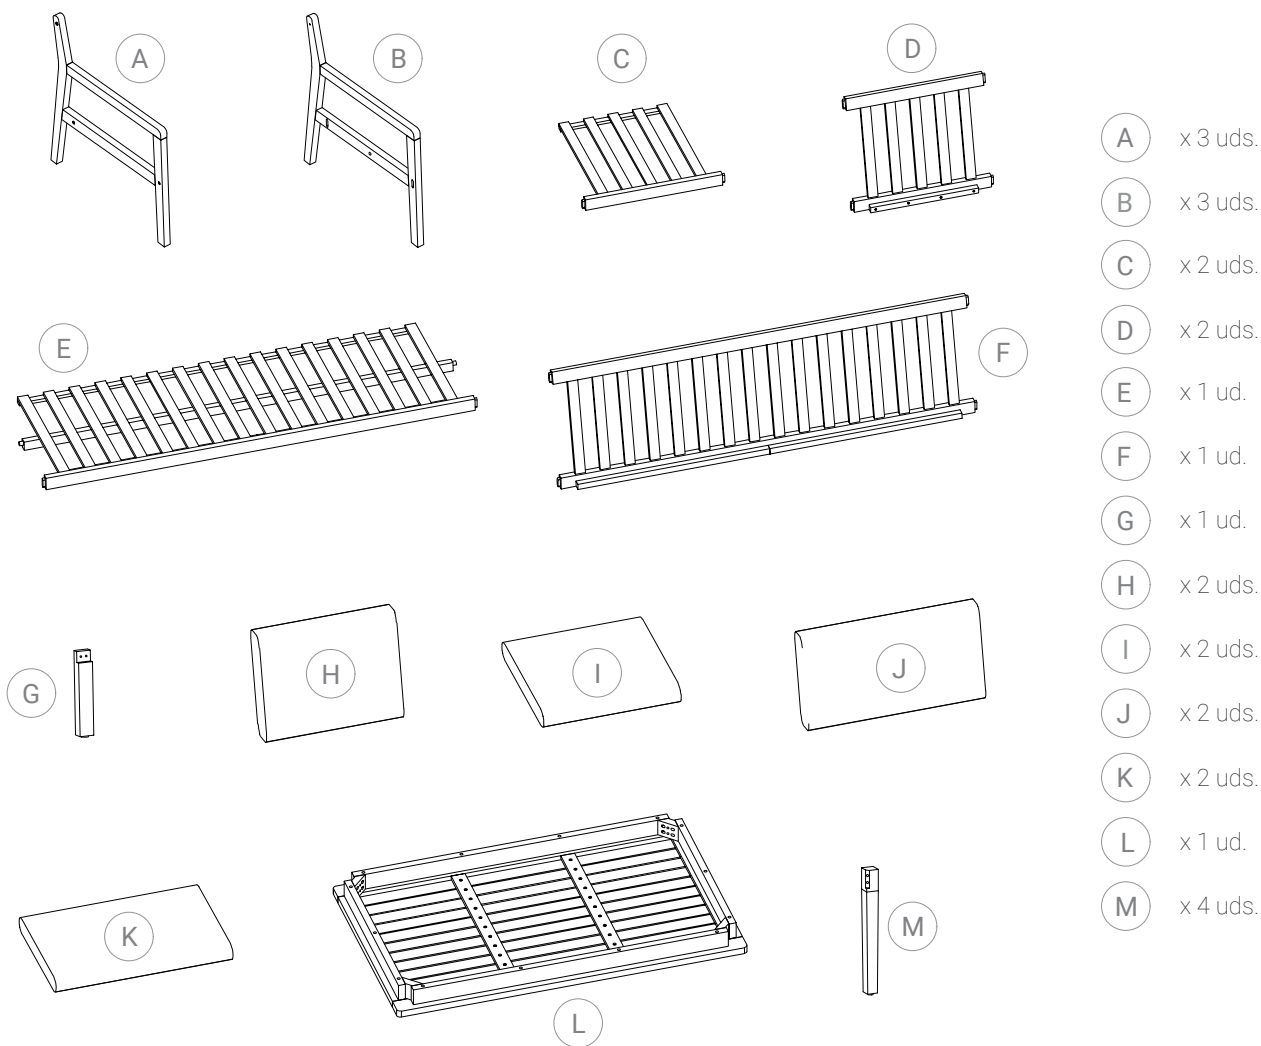

PIEZAS / PIECES

1 x 18 M6 x 60 mm	2 x 2 M6 x 35 mm	3 x 8 M6 x 45 mm	4 x 8	5 x 1

PARTES / PARTS