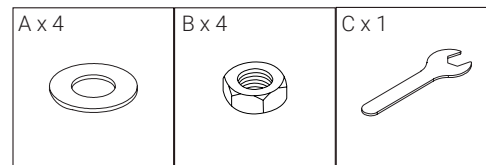

KENAY

LIEN SILLA / LIEN CHAIR

KVT-4019 / KVT-4020

PARTES / PARTS

PIEZAS / PIECES

TIEMPO / TIME

10 min.

PASO 1 / STEP 1