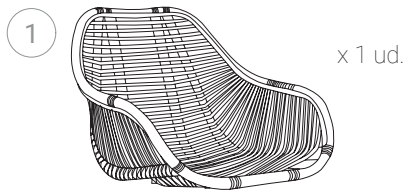

KENAY

LIEN SILLA / LIEN CHAIR

KVT-4019 / KVT-4020

PARTES / PARTS

PIEZAS / PIECES

TIEMPO / TIME

10 min.

PASO 1 / STEP 1