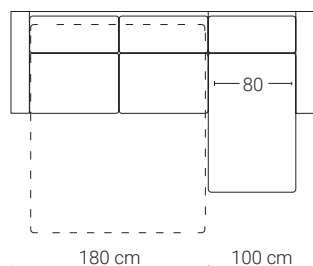

ZUSAMMENSETZUNGEN

* Kein Handschutz. Möglichkeit, die Position der Chaiselongue während der Montage zu ändern.

Chaise Longue Rechts