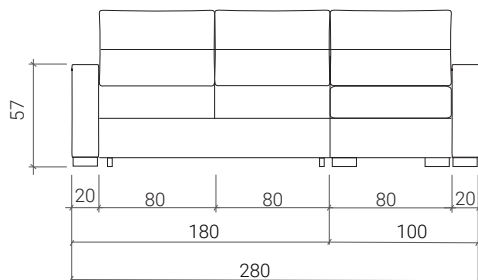

Chaise Longue Direita

Chaise Longue Esquerda

* Existe uma tolerância de ± 2 cm por módulo.

MISURE GENERALI

* Quote in cm

IT

· Misura del materasso: Lungo: 185 cm / Larghezza: 140 cm / Altezza: 12 cm.

CARATTERISTICHE TECNICHE

* Dimensions en cm

FR

· Dimensions du matelas: Longueur: 185 cm / Largeur: 140 cm / Hauteur : 12 cm.

SPÉCIFICATIONS TECHNIQUES

STRUCTURE

· Structure en acier avec treillis électrosoudé et bois massif.

COMPOSITION