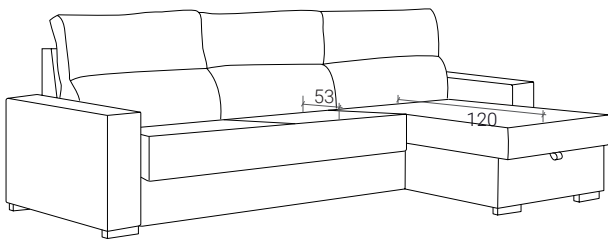

Right Chaise Longue

Left Chaise Longue

* There is a tolerance of ± 2 cm per module.

ALLGEMEINE MASSNAHMEN

* Abmessungen in cm

DE

· Matratzengröße: Länge: 185 cm / Breite: 140 cm / Höhe: 12 cm.

TECHNISCHE MERKMALE