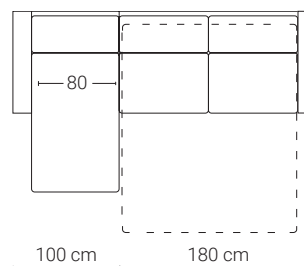

* Dimensions en cm

FR

· Dimensions du matelas: Longueur: 185 cm / Largeur: 140 cm / Hauteur : 12 cm.

SPÉCIFICATIONS TECHNIQUES

STRUCTURE

· Structure en acier avec treillis électrosoudé et bois massif.

COMPOSITION

Chaise Longue Droite

Chaise Longue Gauche

* Il y a une tolérance de ± 2 cm par module.

GENERAL MEASURES

* Dimensions in cm

· Mattress size: Length: 185 cm / Width: 140 cm / Height: 12 cm.

TECHNICAL CHARACTERISTICS