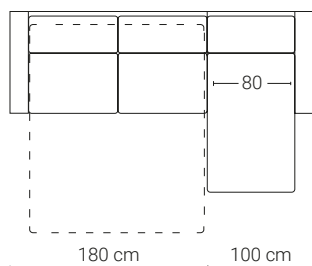

* Dimensions en cm

FR

· Dimensions du matelas: Longueur: 185 cm / Largeur: 140 cm / Hauteur : 12 cm.

SPÉCIFICATIONS TECHNIQUES

STRUCTURE

· Structure en acier avec treillis électrosoudé et bois massif.

COMPOSITION

Chaise Longue Droite

Chaise Longue Gauche

* Il y a une tolérance de ± 2 cm par module.

GENERAL MEASURES

* Dimensions in cm

· Mattress size: Length: 185 cm / Width: 140 cm / Height: 12 cm.

TECHNICAL CHARACTERISTICS

DECORATIVE CUSHIONS

- Includes 2 cushions of 40 x 40 cm.

ASSEMBLY SPECIFICATIONS

- It does not require the assembly of legs. It is necessary to assemble the armrests to the base of the sofa, the positioning of the backrests with zips and the union between modules by means of already installed platens.

Right Chaise Longue

Left Chaise Longue

* There is a tolerance of ± 2 cm per module.

ALLGEMEINE MASSNAHMEN

* Abmessungen in cm

DE

· Matratzengröße: Länge: 185 cm / Breite: 140 cm / Höhe: 12 cm.

TECHNISCHE MERKMALE