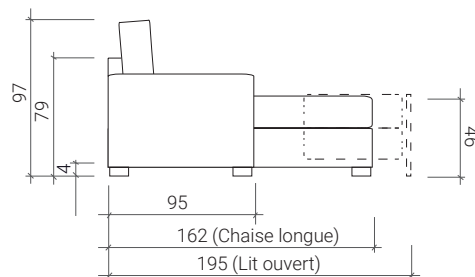

COMPOSIZIONI

* Non ha un bracciolo. Opzione di modificare la posizione della chaise longue durante il montaggio.

Chaise Longue Destra

Chaise Longue Sinistra

* Esiste una tolleranza di ± 2 cm per modulo.

LES MESURES GÉNÉRALES

* Dimensions en cm

FR

· Dimensions du matelas: Longueur: 185 cm / Largeur: 140 cm / Hauteur : 12 cm.

SPÉCIFICATIONS TECHNIQUES

STRUCTURE

· Structure en acier avec treillis électrosoudé et bois massif.

COMPOSITION