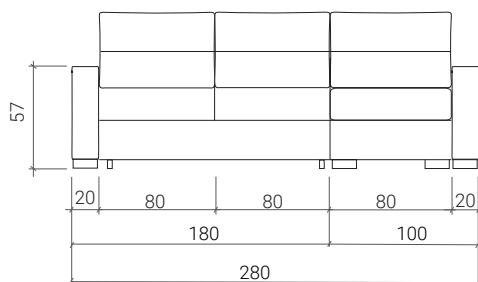

Chaise Longue Derecha

Chaise Longue Izquierda

* Existe una tolerancia de ± 2 cm por módulo.

MEDIDAS GERAIS

* Dimensões em cm

PT

· Medida do colchão: Comprimento: 185 cm / Largura: 140 cm / Altura: 12 cm.

CARACTERÍSTICAS TÉCNICAS

Chaise Longue Direita

Chaise Longue Esquerda

* Existe uma tolerância de ± 2 cm por módulo.

MISURE GENERALI

* Quote in cm

IT

· Misura del materasso: Lungo: 185 cm / Larghezza: 140 cm / Altezza: 12 cm.

CARATTERISTICHE TECNICHE

* Dimensions en cm

FR

· Dimensions du matelas: Longueur: 185 cm / Largeur: 140 cm / Hauteur : 12 cm.

SPÉCIFICATIONS TECHNIQUES

STRUCTURE

· Structure en acier avec treillis électrosoudé et bois massif.

COMPOSITION