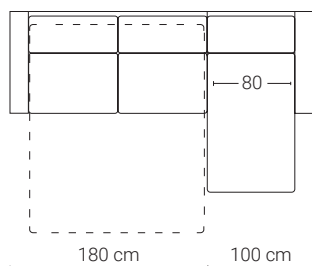

* Dimensions en cm

FR

· Dimensions du matelas: Longueur: 185 cm / Largeur: 140 cm / Hauteur : 12 cm.

SPÉCIFICATIONS TECHNIQUES

STRUCTURE

· Structure en acier avec treillis électrosoudé et bois massif.

COMPOSITION

Chaise Longue Droite

Chaise Longue Gauche

* Il y a une tolérance de ± 2 cm par module.

GENERAL MEASURES

* Dimensions in cm

· Mattress size: Length: 185 cm / Width: 140 cm / Height: 12 cm.

TECHNICAL CHARACTERISTICS