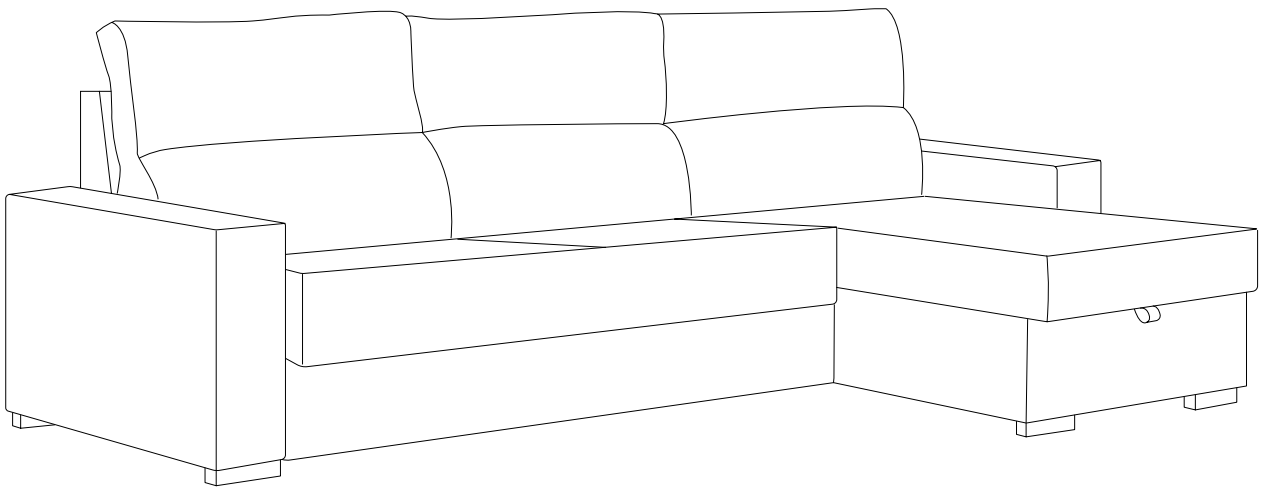

KENAY

JULS SOFÁ CAMA
JULS SOFÁ-CAMA /
JULS DIVANO LETTO /
JULS CANAPÉ-LIT /
JULS SOFA BED /
JULS SOFABETT

MEDIDAS GENERALES

* Cotas en cm

ES

· Medida colchón: Largo: 185 cm / Ancho: 140 cm / Altura: 12 cm.

CARACTERÍSTICAS TÉCNICAS

ESTRUCTURA

· Estructura de acero con malla electrosoldada y madera maciza.

COMPOSICIÓN

- Asientos: Espuma de densidad 25 kg/m³.
- Respaldos: Fibra hueca conjugada siliconada.
- Colchón: Espuma de densidad 25 kg/m³.
- Tapizado en tela Nido 4 Perla.
- Patas: Madera. Acabado Negro.

COJINES DECORATIVOS

· Incluye 2 cojines de 40 x 40 cm.

ESPECIFICACIONES DE MONTAJE

· No requiere montaje de patas. Es necesario el montaje de los brazos a la base del sofá, la colocación de los respaldos con cremalleras y la unión entre módulos mediante pletinas ya instaladas.