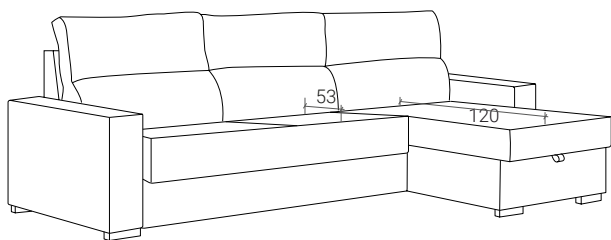

Chaise Longue Droite

Chaise Longue Gauche

* Il y a une tolérance de ± 2 cm par module.

GENERAL MEASURES

* Dimensions in cm

· Mattress size: Length: 185 cm / Width: 140 cm / Height: 12 cm.

TECHNICAL CHARACTERISTICS