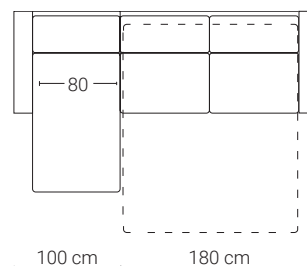

Chaise Longue Links