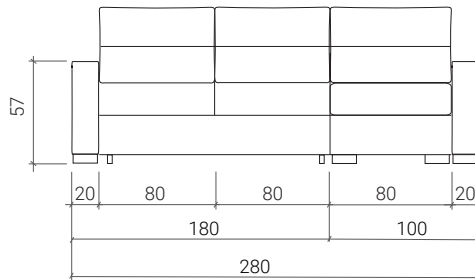

* Dimensions en cm

FR

· Dimensions du matelas: Longueur: 185 cm / Largeur: 140 cm / Hauteur : 12 cm.

SPÉCIFICATIONS TECHNIQUES

STRUCTURE

· Structure en acier avec treillis électrosoudé et bois massif.

COMPOSITION

Right Chaise Longue

Left Chaise Longue

* There is a tolerance of ± 2 cm per module.

ALLGEMEINE MASSNAHMEN

* Abmessungen in cm

DE

· Matratzengröße: Länge: 185 cm / Breite: 140 cm / Höhe: 12 cm.

TECHNISCHE MERKMALE