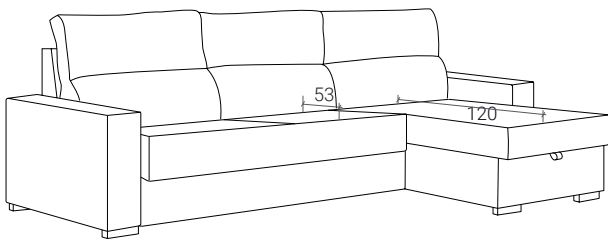

KENAY

JULS SOFÁ CAMA
JULS SOFÁ-CAMA /
JULS DIVANO LETTO /
JULS CANAPÉ-LIT /
JULS SOFA BED /
JULS SOFABETT

MEDIDAS GENERALES

* Cotas en cm

ES

· Medida colchón: Largo: 185 cm / Ancho: 140 cm / Altura: 12 cm.

CARACTERÍSTICAS TÉCNICAS

ESTRUCTURA

· Estructura de acero con malla electrosoldada y madera maciza.

COMPOSICIÓN

- Asientos: Espuma de densidad 25 kg/m³.
- Respaldos: Fibra hueca conjugada siliconada.
- Colchón: Espuma de densidad 25 kg/m³.
- Tapizado en tela Nido 4 Perla.
- Patas: Madera. Acabado Negro.

COJINES DECORATIVOS

· Incluye 2 cojines de 40 x 40 cm.

ESPECIFICACIONES DE MONTAJE

· No requiere montaje de patas. Es necesario el montaje de los brazos a la base del sofá, la colocación de los respaldos con cremalleras y la unión entre módulos mediante pletinas ya instaladas.

* Dimensions en cm

FR

· Dimensions du matelas: Longueur: 185 cm / Largeur: 140 cm / Hauteur : 12 cm.

SPÉCIFICATIONS TECHNIQUES

STRUCTURE

· Structure en acier avec treillis électrosoudé et bois massif.

COMPOSITION