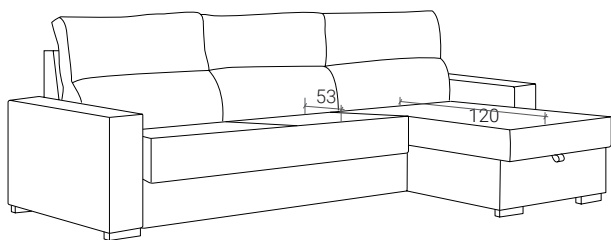

CUSCINI DECORATIVI

· Include 2 cuscini di 40 x 40 cm.

SPECIFICHE DI MONTAGGIO

· Non richiede montaggio. È necessario solo unire i moduli tramite le staffe già installate.

Divano letto	Sì
Sedile rimovibile	No
Schienale reclinabile	No
Sfoderabile	- Cuscini - Schienali
Cassapanca	Sì
Opzione braccioli rimovibili	Sì
Modulo angolare	No

COMPOSIZIONI

* Non ha un bracciolo. Opzione di modificare la posizione della chaise longue durante il montaggio.

Chaise Longue Destra

Chaise Longue Sinistra

* Esiste una tolleranza di ± 2 cm per modulo.

LES MESURES GÉNÉRALES

* Dimensions en cm

FR

· Dimensions du matelas: Longueur: 185 cm / Largeur: 140 cm / Hauteur : 12 cm.

SPÉCIFICATIONS TECHNIQUES

STRUCTURE

· Structure en acier avec treillis électrosoudé et bois massif.

COMPOSITION