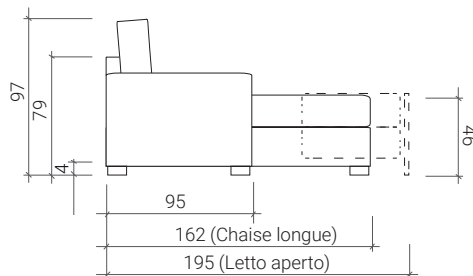

Chaise Longue Direita

Chaise Longue Esquerda

* Existe uma tolerância de ± 2 cm por módulo.

MISURE GENERALI

* Quote in cm

IT

· Misura del materasso: Lungo: 185 cm / Larghezza: 140 cm / Altezza: 12 cm.

CARATTERISTICHE TECNICHE

* Dimensions en cm

FR

· Dimensions du matelas: Longueur: 185 cm / Largeur: 140 cm / Hauteur : 12 cm.

SPÉCIFICATIONS TECHNIQUES

STRUCTURE

· Structure en acier avec treillis électrosoudé et bois massif.

COMPOSITION