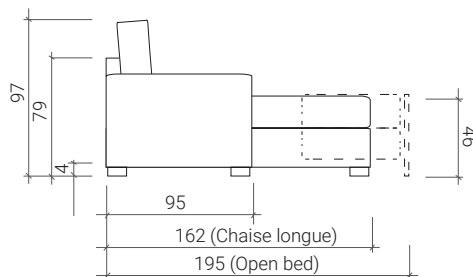

* Dimensions en cm

FR

· Dimensions du matelas: Longueur: 185 cm / Largeur: 140 cm / Hauteur : 12 cm.

SPÉCIFICATIONS TECHNIQUES

STRUCTURE

· Structure en acier avec treillis électrosoudé et bois massif.

COMPOSITION

Chaise Longue Droite

Chaise Longue Gauche

* Il y a une tolérance de ± 2 cm par module.

GENERAL MEASURES

* Dimensions in cm

· Mattress size: Length: 185 cm / Width: 140 cm / Height: 12 cm.

TECHNICAL CHARACTERISTICS