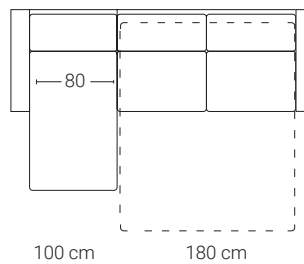

Chaise Longue Direita

Chaise Longue Esquerda

* Existe uma tolerância de ± 2 cm por módulo.

MISURE GENERALI

* Quote in cm

IT

· Misura del materasso: Lungo: 185 cm / Larghezza: 140 cm / Altezza: 12 cm.

CARATTERISTICHE TECNICHE

COMPOSIZIONI

* Non ha un bracciolo. Opzione di modificare la posizione della chaise longue durante il montaggio.

Chaise Longue Destra

Chaise Longue Sinistra

* Esiste una tolleranza di ± 2 cm per modulo.

LES MESURES GÉNÉRALES

* Dimensions en cm

FR

· Dimensions du matelas: Longueur: 185 cm / Largeur: 140 cm / Hauteur : 12 cm.

SPÉCIFICATIONS TECHNIQUES

STRUCTURE

· Structure en acier avec treillis électrosoudé et bois massif.

COMPOSITION

Chaise Longue Droite

Chaise Longue Gauche

* Il y a une tolérance de ± 2 cm par module.

GENERAL MEASURES

* Dimensions in cm

· Mattress size: Length: 185 cm / Width: 140 cm / Height: 12 cm.

TECHNICAL CHARACTERISTICS