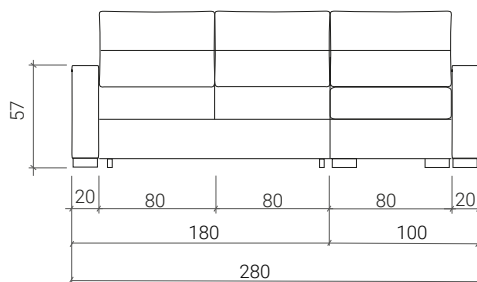

* Dimensions en cm

FR

· Dimensions du matelas: Longueur: 185 cm / Largeur: 140 cm / Hauteur : 12 cm.

SPÉCIFICATIONS TECHNIQUES

STRUCTURE

· Structure en acier avec treillis électrosoudé et bois massif.

COMPOSITION

Chaise Longue Droite

Chaise Longue Gauche

* Il y a une tolérance de ± 2 cm par module.

GENERAL MEASURES

* Dimensions in cm

· Mattress size: Length: 185 cm / Width: 140 cm / Height: 12 cm.

TECHNICAL CHARACTERISTICS