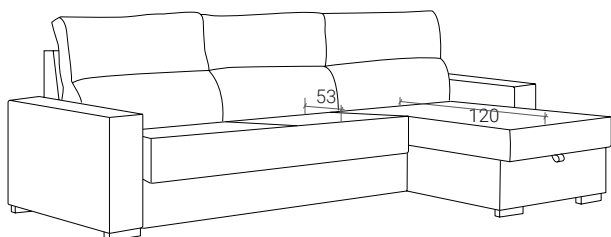

COJINES DECORATIVOS

· Incluye 2 cojines de 40 x 40 cm.

ESPECIFICACIONES DE MONTAJE

· No requiere montaje de patas. Es necesario el montaje de los brazos a la base del sofá, la colocación de los respaldos con cremalleras y la unión entre módulos mediante pletinas ya instaladas.

Sofá cama	Sí
Asiento extraíble	No
Respaldo reclinable	No
Desenfundable	- Almohadas - Respaldos
Arcón	Sí
Brazos desmontables	Sí
Módulo rincón	No

COMPOSICIONES

* No guarda mano. Opción de modificar la posición de la chaise longue en el momento del montaje.

Chaise Longue Derecha

Chaise Longue Izquierda

* Existe una tolerancia de ± 2 cm por módulo.

MEDIDAS GERAIS

* Dimensões em cm

PT

· Medida do colchão: Comprimento: 185 cm / Largura: 140 cm / Altura: 12 cm.

CARACTERÍSTICAS TÉCNICAS