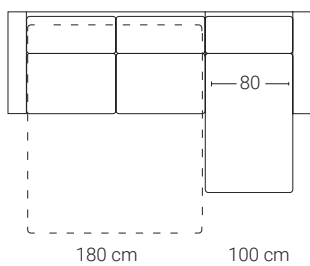

Chaise Longue Derecha

Chaise Longue Izquierda

* Existe una tolerancia de ± 2 cm por módulo.

MEDIDAS GERAIS

* Dimensões em cm

PT

· Medida do colchão: Comprimento: 185 cm / Largura: 140 cm / Altura: 12 cm.

CARACTERÍSTICAS TÉCNICAS

ALMOFADAS DECORATIVAS

· Inclui 2 almofadas de 40 x 40 cm.

ESPECIFICAÇÕES DE MONTAGEM

· Não requer montagem de pernas. É necessário montar os braços à base do sofá, colocar os encostos com zíperes e unir os módulos através de placas já instaladas.

Chaise Longue Direita

Chaise Longue Esquerda

* Existe uma tolerância de ± 2 cm por módulo.

MISURE GENERALI

* Quote in cm

IT

· Misura del materasso: Lungo: 185 cm / Larghezza: 140 cm / Altezza: 12 cm.

CARATTERISTICHE TECNICHE

* Dimensions en cm

FR

· Dimensions du matelas: Longueur: 185 cm / Largeur: 140 cm / Hauteur : 12 cm.

SPÉCIFICATIONS TECHNIQUES

STRUCTURE

· Structure en acier avec treillis électrosoudé et bois massif.

COMPOSITION