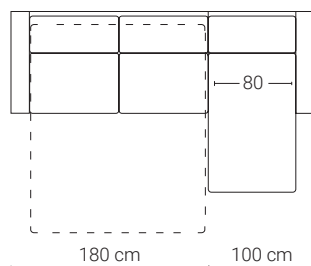

KENAY

JULS SOFÁ CAMA
JULS SOFÁ-CAMA /
JULS DIVANO LETTO /
JULS CANAPÉ-LIT /
JULS SOFA BED /
JULS SOFABETT

MEDIDAS GENERALES

* Cotas en cm

ES

· Medida colchón: Largo: 185 cm / Ancho: 140 cm / Altura: 12 cm.

Chaise Longue Derecha

Chaise Longue Izquierda

* Existe una tolerancia de ± 2 cm por módulo.

MEDIDAS GERAIS

* Dimensões em cm

PT

· Medida do colchão: Comprimento: 185 cm / Largura: 140 cm / Altura: 12 cm.

CARACTERÍSTICAS TÉCNICAS

* Dimensions en cm

FR

· Dimensions du matelas: Longueur: 185 cm / Largeur: 140 cm / Hauteur : 12 cm.

SPÉCIFICATIONS TECHNIQUES

STRUCTURE

· Structure en acier avec treillis électrosoudé et bois massif.

COMPOSITION

Chaise Longue Droite

Chaise Longue Gauche

* Il y a une tolérance de ± 2 cm par module.

GENERAL MEASURES

* Dimensions in cm

· Mattress size: Length: 185 cm / Width: 140 cm / Height: 12 cm.

TECHNICAL CHARACTERISTICS