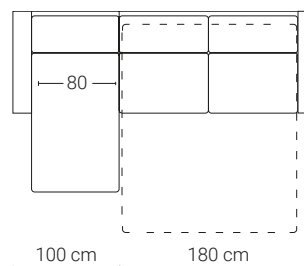

* Dimensions en cm

FR

· Dimensions du matelas: Longueur: 185 cm / Largeur: 140 cm / Hauteur : 12 cm.

SPÉCIFICATIONS TECHNIQUES

STRUCTURE

· Structure en acier avec treillis électrosoudé et bois massif.

COMPOSITION

Chaise Longue Droite

Chaise Longue Gauche

* Il y a une tolérance de ± 2 cm par module.

GENERAL MEASURES

* Dimensions in cm

· Mattress size: Length: 185 cm / Width: 140 cm / Height: 12 cm.

TECHNICAL CHARACTERISTICS

Right Chaise Longue

Left Chaise Longue

* There is a tolerance of ± 2 cm per module.

ALLGEMEINE MASSNAHMEN

* Abmessungen in cm

DE

· Matratzengröße: Länge: 185 cm / Breite: 140 cm / Höhe: 12 cm.

TECHNISCHE MERKMALE