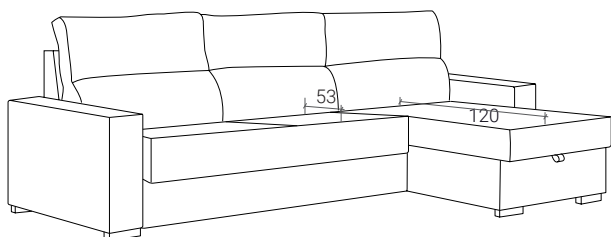

Sofá cama	Sim
Assento removível	Não
Encosto reclinável	Não
Removível	- Almofadas - Encostos
Baú	Sim
Braços desmontables	Sim
Módulo de canto	Não

COMPOSIÇÕES

* Sem guarda-mão. Opção de modificar a posição da chaise longue no momento da montagem.

Chaise Longue Direita

Chaise Longue Esquerda

* Existe uma tolerância de ± 2 cm por módulo.

MISURE GENERALI

* Quote in cm

IT

· Misura del materasso: Lungo: 185 cm / Larghezza: 140 cm / Altezza: 12 cm.

CARATTERISTICHE TECNICHE

STRUTTURA

· Struttura in acciaio con rete elettrosaldada e legno massello.

COMPOSIZIONE

- Sedili: Schiuma con densità di 25 kg/m3.
- Schienali: Fibra hueca conjugada siliconada.
- Materasso: Schiuma con densità di 25 kg/m3.
- Rivestito in tessuto Nido 4 Perla.
- Gambe: Legno. Finitura Nera.