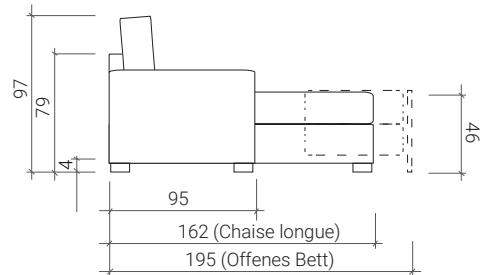

* Dimensions en cm

FR

· Dimensions du matelas: Longueur: 185 cm / Largeur: 140 cm / Hauteur : 12 cm.

SPÉCIFICATIONS TECHNIQUES

STRUCTURE

· Structure en acier avec treillis électrosoudé et bois massif.

COMPOSITION

Right Chaise Longue

Left Chaise Longue

* There is a tolerance of ± 2 cm per module.

ALLGEMEINE MASSNAHMEN

* Abmessungen in cm

DE

· Matratzengröße: Länge: 185 cm / Breite: 140 cm / Höhe: 12 cm.

TECHNISCHE MERKMALE