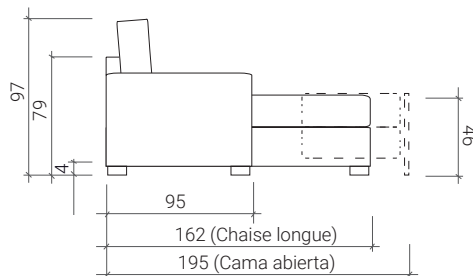

Chaise Longue Derecha

Chaise Longue Izquierda

* Existe una tolerancia de ± 2 cm por módulo.

MEDIDAS GERAIS

* Dimensões em cm

PT

· Medida do colchão: Comprimento: 185 cm / Largura: 140 cm / Altura: 12 cm.

CARACTERÍSTICAS TÉCNICAS

ALMOFADAS DECORATIVAS

· Inclui 2 almofadas de 40 x 40 cm.

ESPECIFICAÇÕES DE MONTAGEM

· Não requer montagem de pernas. É necessário montar os braços à base do sofá, colocar os encostos com zíperes e unir os módulos através de placas já instaladas.

Chaise Longue Direita

Chaise Longue Esquerda

* Existe uma tolerância de ± 2 cm por módulo.

MISURE GENERALI

* Quote in cm

IT

· Misura del materasso: Lungo: 185 cm / Larghezza: 140 cm / Altezza: 12 cm.

CARATTERISTICHE TECNICHE

* Dimensions en cm

FR

· Dimensions du matelas: Longueur: 185 cm / Largeur: 140 cm / Hauteur : 12 cm.

SPÉCIFICATIONS TECHNIQUES

STRUCTURE

· Structure en acier avec treillis électrosoudé et bois massif.

COMPOSITION