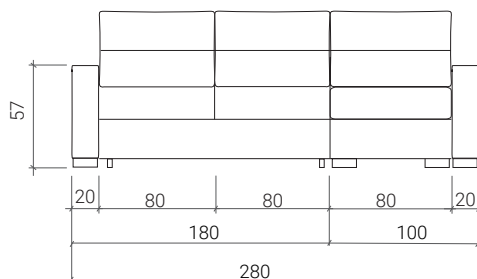

COMPOSIZIONI

* Non ha un bracciolo. Opzione di modificare la posizione della chaise longue durante il montaggio.

Chaise Longue Destra

Chaise Longue Sinistra

* Esiste una tolleranza di ± 2 cm per modulo.

LES MESURES GÉNÉRALES

* Dimensions en cm

FR

· Dimensions du matelas: Longueur: 185 cm / Largeur: 140 cm / Hauteur : 12 cm.

SPÉCIFICATIONS TECHNIQUES

STRUCTURE

· Structure en acier avec treillis électrosoudé et bois massif.

COMPOSITION