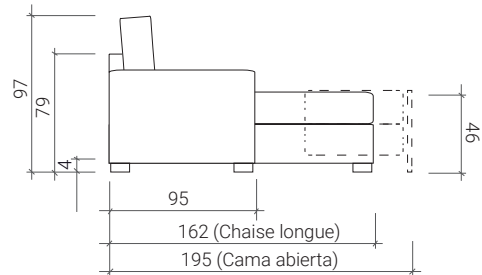

KENAY

JULS SOFÁ CAMA
JULS SOFÁ-CAMA /
JULS DIVANO LETTO /
JULS CANAPÉ-LIT /
JULS SOFA BED /
JULS SOFABETT

MEDIDAS GENERALES

* Cotas en cm

ES

· Medida colchón: Largo: 185 cm / Ancho: 140 cm / Altura: 12 cm.

CARACTERÍSTICAS TÉCNICAS

ESTRUCTURA

· Estructura de acero con malla electrosoldada y madera maciza.

COMPOSICIÓN

- Asientos: Espuma de densidad 25 kg/m³.
- Respaldos: Fibra hueca conjugada siliconada.
- Colchón: Espuma de densidad 25 kg/m³.
- Tapizado en tela Nido 4 Perla.
- Patas: Madera. Acabado Negro.

Chaise Longue Derecha

Chaise Longue Izquierda

* Existe una tolerancia de ± 2 cm por módulo.

MEDIDAS GERAIS

* Dimensões em cm

PT

· Medida do colchão: Comprimento: 185 cm / Largura: 140 cm / Altura: 12 cm.

CARACTERÍSTICAS TÉCNICAS

* Dimensions en cm

FR

· Dimensions du matelas: Longueur: 185 cm / Largeur: 140 cm / Hauteur : 12 cm.

SPÉCIFICATIONS TECHNIQUES

STRUCTURE

· Structure en acier avec treillis électrosoudé et bois massif.

COMPOSITION