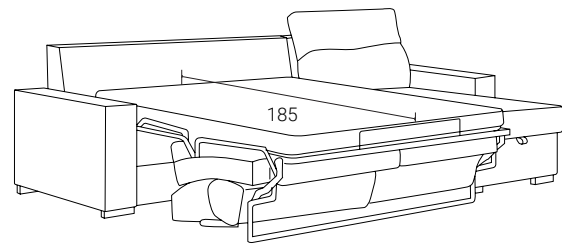

Right Chaise Longue

Left Chaise Longue

* There is a tolerance of ± 2 cm per module.

ALLGEMEINE MASSNAHMEN

* Abmessungen in cm

DE

· Matratzengröße: Länge: 185 cm / Breite: 140 cm / Höhe: 12 cm.

TECHNISCHE MERKMALE