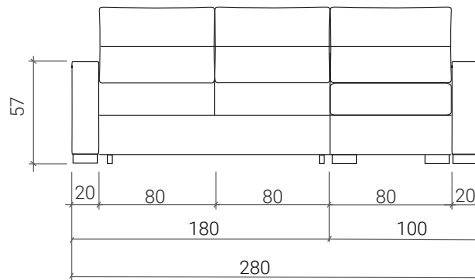

KENAY

JULS SOFÁ CAMA
JULS SOFÁ-CAMA /
JULS DIVANO LETTO /
JULS CANAPÉ-LIT /
JULS SOFA BED /
JULS SOFABETT

MEDIDAS GENERALES

* Cotas en cm

ES

· Medida colchón: Largo: 185 cm / Ancho: 140 cm / Altura: 12 cm.

Chaise Longue Derecha

Chaise Longue Izquierda

* Existe una tolerancia de ± 2 cm por módulo.

MEDIDAS GERAIS

* Dimensões em cm

PT

· Medida do colchão: Comprimento: 185 cm / Largura: 140 cm / Altura: 12 cm.

CARACTERÍSTICAS TÉCNICAS

Chaise Longue Direita

Chaise Longue Esquerda

* Existe uma tolerância de ± 2 cm por módulo.

MISURE GENERALI

* Quote in cm

IT

· Misura del materasso: Lungo: 185 cm / Larghezza: 140 cm / Altezza: 12 cm.

CARATTERISTICHE TECNICHE

* Dimensions en cm

FR

· Dimensions du matelas: Longueur: 185 cm / Largeur: 140 cm / Hauteur : 12 cm.

SPÉCIFICATIONS TECHNIQUES

STRUCTURE

· Structure en acier avec treillis électrosoudé et bois massif.

COMPOSITION