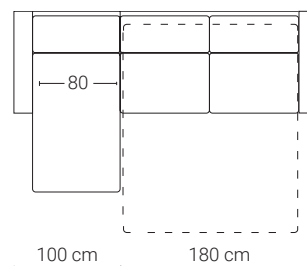

Chaise Longue Derecha

Chaise Longue Izquierda

* Existe una tolerancia de ± 2 cm por módulo.

MEDIDAS GERAIS

* Dimensões em cm

PT

· Medida do colchão: Comprimento: 185 cm / Largura: 140 cm / Altura: 12 cm.

CARACTERÍSTICAS TÉCNICAS

Chaise Longue Direita

Chaise Longue Esquerda

* Existe uma tolerância de ± 2 cm por módulo.

MISURE GENERALI

* Quote in cm

IT

· Misura del materasso: Lungo: 185 cm / Larghezza: 140 cm / Altezza: 12 cm.

CARATTERISTICHE TECNICHE

* Dimensions en cm

FR

· Dimensions du matelas: Longueur: 185 cm / Largeur: 140 cm / Hauteur : 12 cm.

SPÉCIFICATIONS TECHNIQUES

STRUCTURE

· Structure en acier avec treillis électrosoudé et bois massif.

COMPOSITION

Chaise Longue Droite

Chaise Longue Gauche

* Il y a une tolérance de ± 2 cm par module.

GENERAL MEASURES

* Dimensions in cm

· Mattress size: Length: 185 cm / Width: 140 cm / Height: 12 cm.

TECHNICAL CHARACTERISTICS