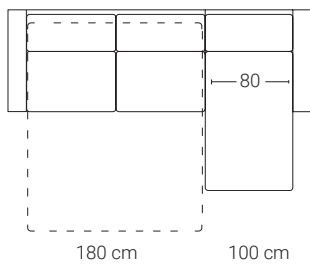

Chaise Longue Direita

Chaise Longue Esquerda

* Existe uma tolerância de ± 2 cm por módulo.

MISURE GENERALI

* Quote in cm

IT

· Misura del materasso: Lungo: 185 cm / Larghezza: 140 cm / Altezza: 12 cm.

CARATTERISTICHE TECNICHE

CUSCINI DECORATIVI

· Include 2 cuscini di 40 x 40 cm.

SPECIFICHE DI MONTAGGIO

· Non richiede montaggio. È necessario solo unire i moduli tramite le staffe già installate.

Divano letto	Sì
Sedile rimovibile	No
Schienale reclinabile	No
Sfoderabile	- Cuscini - Schienali
Cassapanca	Sì
Opzione braccioli rimovibili	Sì
Modulo angolare	No

COMPOSIZIONI

* Non ha un bracciolo. Opzione di modificare la posizione della chaise longue durante il montaggio.

Chaise Longue Destra

Chaise Longue Sinistra

* Esiste una tolleranza di ± 2 cm per modulo.

LES MESURES GÉNÉRALES

* Dimensions en cm

FR

· Dimensions du matelas: Longueur: 185 cm / Largeur: 140 cm / Hauteur : 12 cm.

SPÉCIFICATIONS TECHNIQUES

STRUCTURE

· Structure en acier avec treillis électrosoudé et bois massif.

COMPOSITION