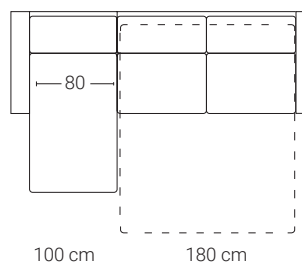

Chaise Longue Derecha

Chaise Longue Izquierda

* Existe una tolerancia de ± 2 cm por módulo.

MEDIDAS GERAIS

* Dimensões em cm

PT

· Medida do colchão: Comprimento: 185 cm / Largura: 140 cm / Altura: 12 cm.

CARACTERÍSTICAS TÉCNICAS

ALMOFADAS DECORATIVAS

· Inclui 2 almofadas de 40 x 40 cm.

ESPECIFICAÇÕES DE MONTAGEM

· Não requer montagem de pernas. É necessário montar os braços à base do sofá, colocar os encostos com zíperes e unir os módulos através de placas já instaladas.

Chaise Longue Direita

Chaise Longue Esquerda

* Existe uma tolerância de ± 2 cm por módulo.

MISURE GENERALI

* Quote in cm

IT

· Misura del materasso: Lungo: 185 cm / Larghezza: 140 cm / Altezza: 12 cm.

CARATTERISTICHE TECNICHE

* Dimensions en cm

FR

· Dimensions du matelas: Longueur: 185 cm / Largeur: 140 cm / Hauteur : 12 cm.

SPÉCIFICATIONS TECHNIQUES

STRUCTURE

· Structure en acier avec treillis électrosoudé et bois massif.

COMPOSITION