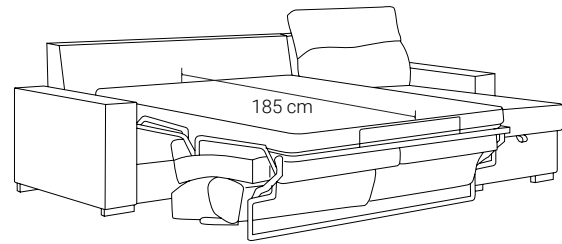

KENAY

JULS SOFÁ CAMA
JULS SOFÁ-CAMA /
JULS DIVANO LETTO /
JULS CANAPÉ-LIT /
JULS SOFA BED /
JULS SOFABETT

MEDIDAS GENERALES

* Cotas en cm

ES

· Medida colchón: Largo: 185 cm / Ancho: 140 cm / Altura: 12 cm.

CARACTERÍSTICAS TÉCNICAS

ESTRUCTURA

· Estructura de acero con malla electrosoldada y madera maciza.

COMPOSICIÓN

- Asientos: Espuma de densidad 25 kg/m³.
- Respaldos: Fibra hueca conjugada siliconada.
- Colchón: Espuma de densidad 25 kg/m³.
- Tapizado en tela Nido 4 Perla.
- Patas: Madera. Acabado Negro.