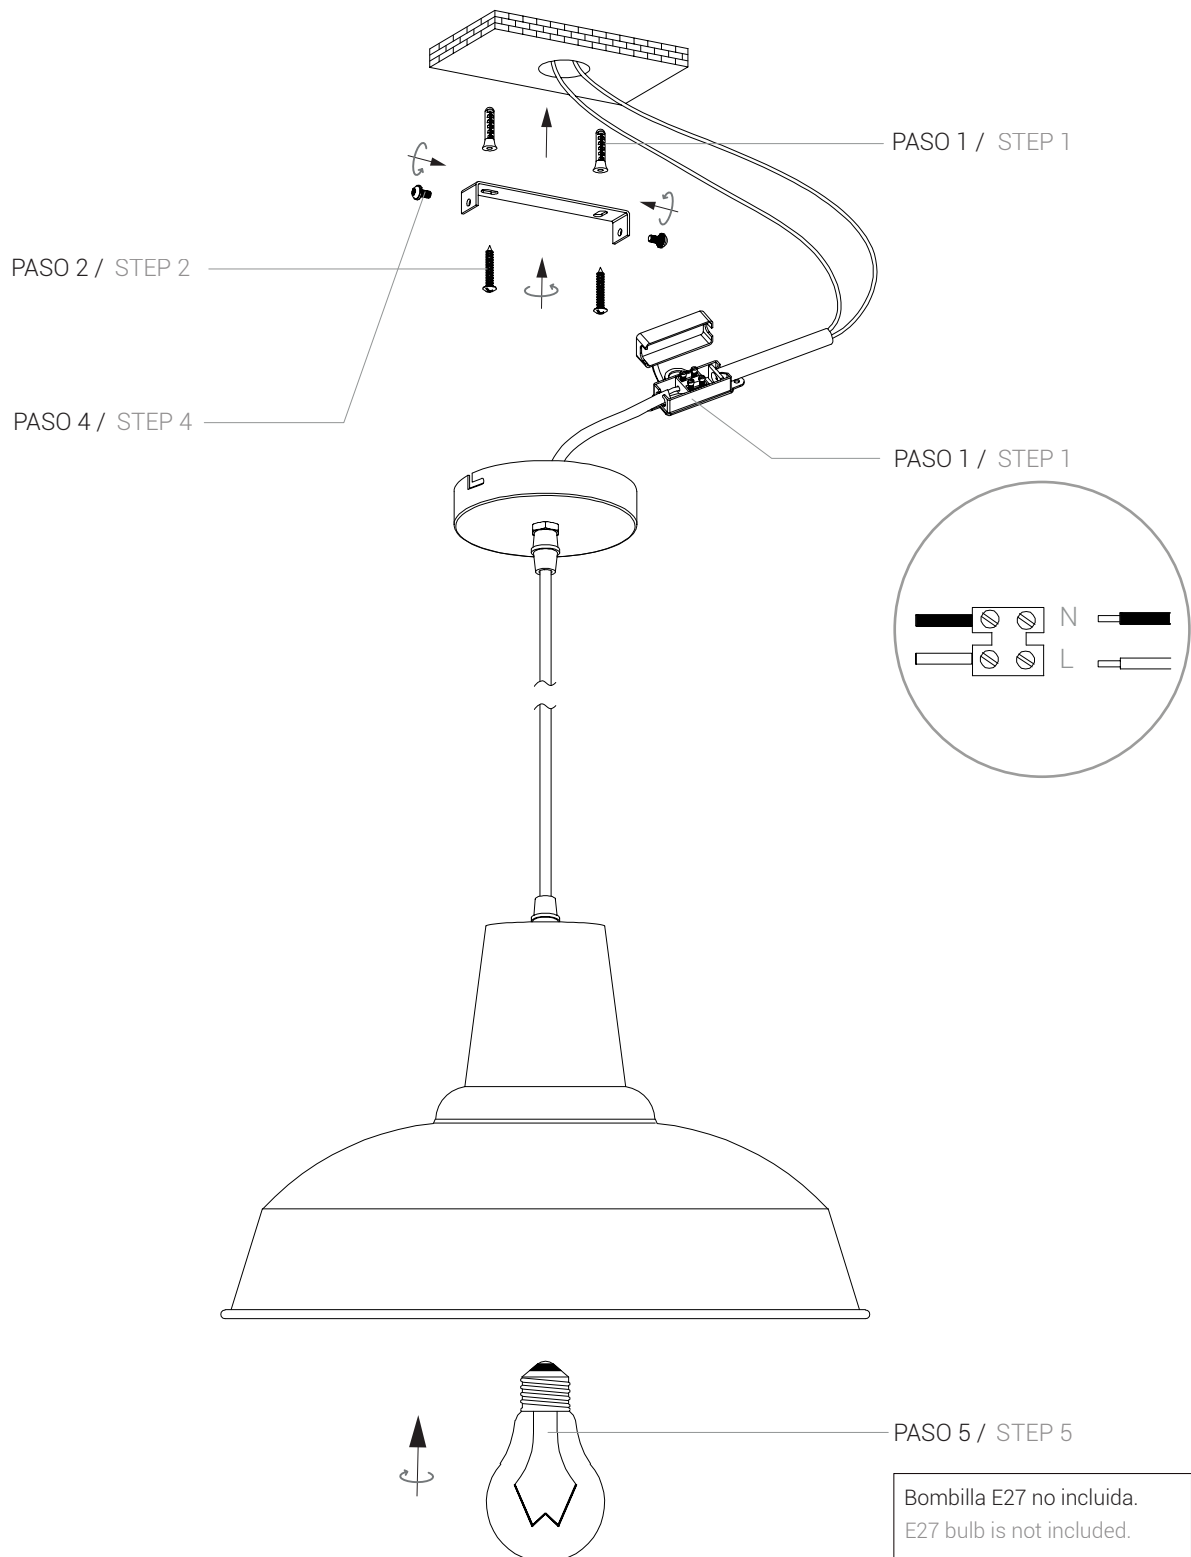

KENAY

NOVA LÁMPARA DE TECHO /
NOVA CEILING LAMP

KPG-0024

PIEZAS / PIECES

HERRAMIENTAS / TOOLS

A x 2

B x 2

C x 2

Bombilla E27 no incluida.
E27 bulb is not included.