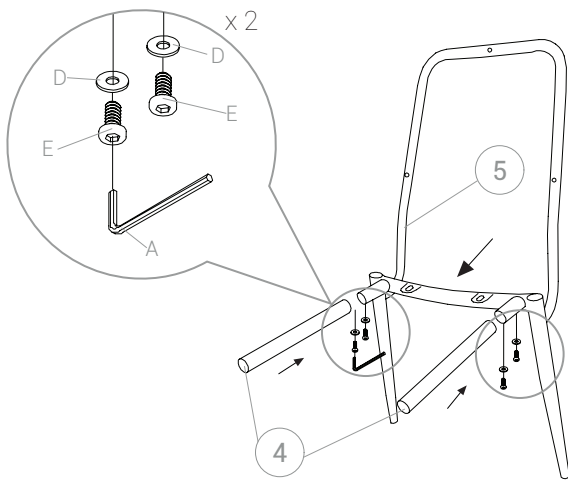

# KENAY

ALINA SILLA /  
ALINA CHAIR

KSW-0001BE / KSW-0001ME /  
KSW-0001AZ / KSW-0001MO

PIEZAS / PIECES

A x1 	B x3  6 x 30 mm	C x4  6 x 20 mm
D x12 	E x8  6 x 10 mm	

TIEMPO / TIME

10 min.

PARTES / PARTS

PASO 1 / STEP 1

PASO 2 / STEP 2

PASO 3 / STEP 3

PASO 4 / STEP 4