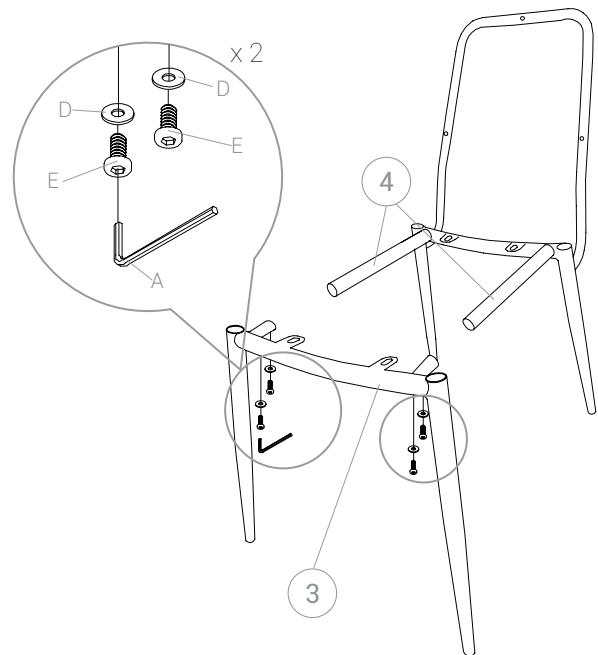

# KENAY

ALINA SILLA /  
ALINA CHAIR

KSW-0001BE / KSW-0001ME /  
KSW-0001AZ / KSW-0001MO

PIEZAS / PIECES

A x1 	B x3  6 x 30 mm	C x4  6 x 20 mm
D x12 	E x8  6 x 10 mm	

TIEMPO / TIME

10 min.

PARTES / PARTS

PASO 1 / STEP 1

PASO 2 / STEP 2

PASO 3 / STEP 3

PASO 4 / STEP 4