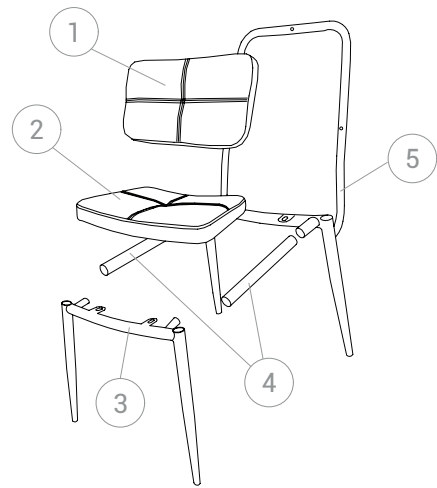

# KENAY

ALINA SILLA /  
ALINA CHAIR

KSW-0001BE / KSW-0001ME /  
KSW-0001AZ / KSW-0001MO

PIEZAS / PIECES

A x1 	B x3  6 x 30 mm	C x4  6 x 20 mm
D x12 	E x8  6 x 10 mm	

TIEMPO / TIME

10 min.

PARTES / PARTS