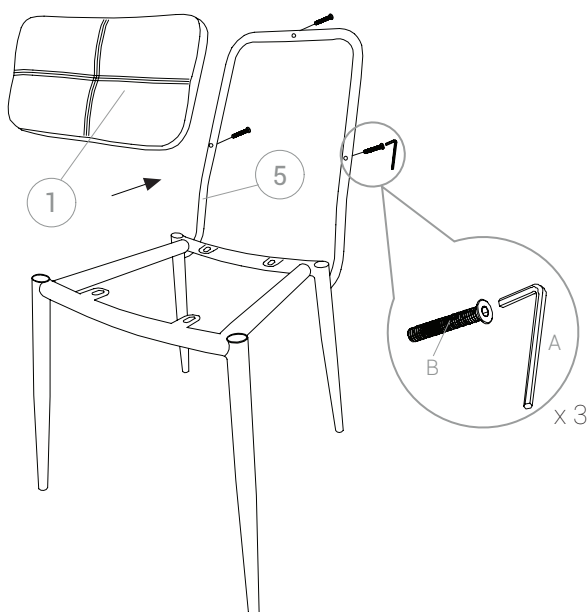

# KENAY

ALINA SILLA /  
ALINA CHAIR

KSW-0001BE / KSW-0001ME /  
KSW-0001AZ / KSW-0001MO

PIEZAS / PIECES

A x1 	B x3  6 x 30 mm	C x4  6 x 20 mm
D x12 	E x8  6 x 10 mm	

TIEMPO / TIME

10 min.

PARTES / PARTS

PASO 1 / STEP 1

PASO 2 / STEP 2

PASO 3 / STEP 3

PASO 4 / STEP 4