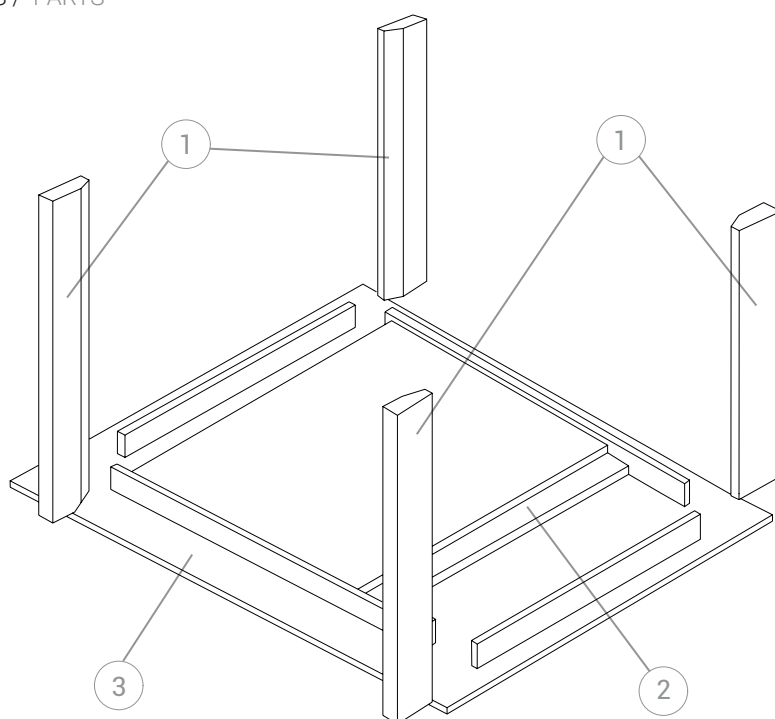

# KENAY

HEGAS MESA EXTENSIBLE 120 /  
HEGAS EXTENSIBLE TABLE 120

KXJ-0011NA

Para facilitar el montaje, se recomienda montar los módulos en posición horizontal, encima de una moqueta o similar.  
 For ease of assembly, it is recommended that the modules be mounted horizontally on a carpet or similar.

## PIEZAS / PIECES

## PARTES / PARTS

- ① x 4 ud.
- ② x 1 ud.
- ③ x 1 ud.