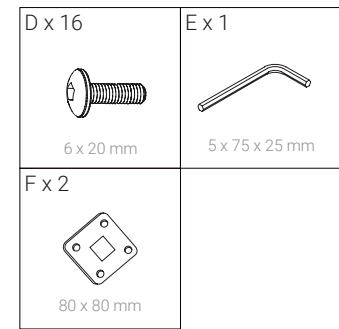

KENAY

SUIS BUTACA /
SUIS ARMCHAIR

KHL-0002M / KHL-0002G /
KHL-0002BE

PARTES / PARTS

PIEZAS / PIECES

PASO 1 / STEP 1

PASO 2 / STEP 2

PRECAUCIÓN / WARNING

Si existe desnivel, añadir pieza F en la pata donde hay dificultades.

If there is incline, add piece F in the leg that has troubles.