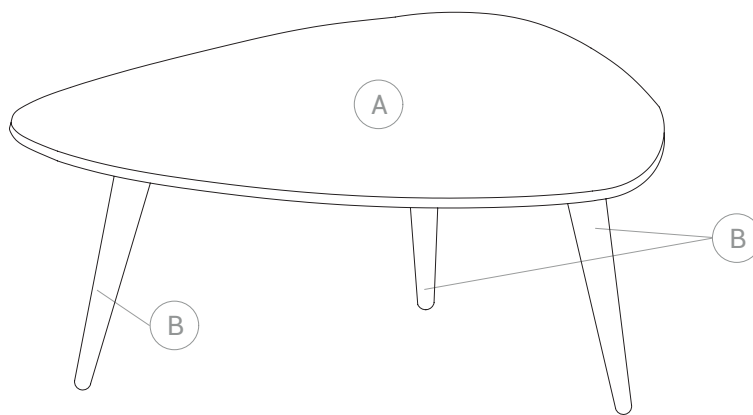

# KENAY

ONOH MESA DE CENTRO 85 /  
ONOH LOW TABLE 85

KMO-0008GR / KMO-0029NE /  
KMO-0029BL

Lea atentamente estas instrucciones. Consulte la lista de piezas y partes de este mueble y asegúrese de que están todas las piezas antes de iniciar el montaje. Coloque todas las partes de los muebles sobre una superficie suave, limpia y plana para evitar daños. Consulte los pasos proporcionados como guía de montaje.

## PARTES / PARTS

**A** x 1 ud.

**B** x 3 uds.