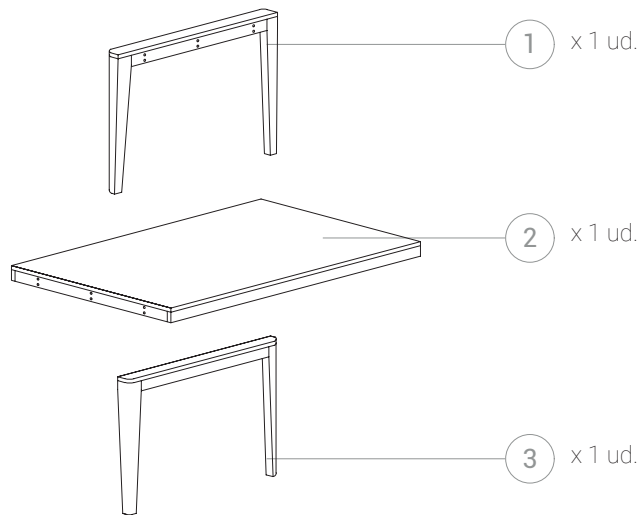

KENAY

VINTI MESA EXTENSIBLE 160 /
VINTI EXTENSIBLE TABLE 160

KVT-2056BL / KVT-2056NA

PIEZAS / PIECES

<p>A x 4</p>  <p>M8 x 25</p>	<p>B x 6</p>  <p>M8 x 50</p>	<p>C x 10</p> 	<p>D x 10</p> 	<p>E x 1</p> 
---	---	---	---	---

PARTES / PARTS

PASO 1 / STEP 1

<p>A x 4</p>  <p>M8 x 25</p>	<p>B x 6</p>  <p>M8 x 50</p>	<p>C x 10</p> 	<p>D x 10</p> 	<p>E x 1</p> 
---	---	---	---	---

EXTENSIBLE / EXTENSIBLE

PASO 1 / STEP 1

PASO 2 / STEP 2