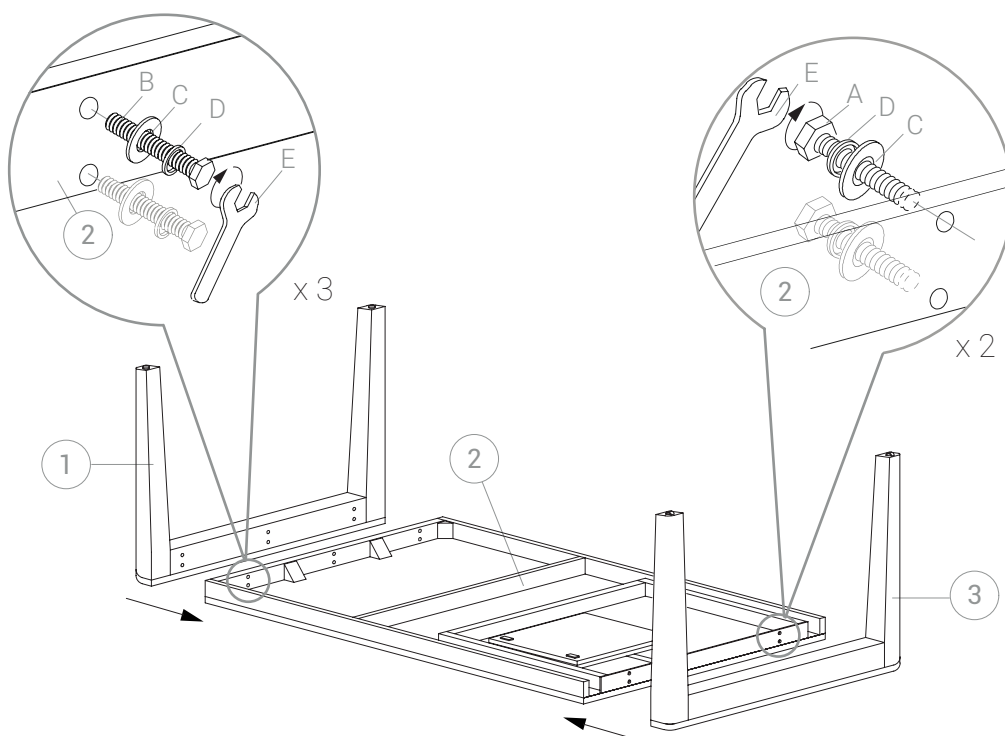

KENAY

VINTI MESA EXTENSIBLE 160 /
VINTI EXTENSIBLE TABLE 160

KVT-2056BL / KVT-2056NA

PIEZAS / PIECES

<p>A x 4</p>  <p>M8 x 25</p>	<p>B x 6</p>  <p>M8 x 50</p>	<p>C x 10</p> 	<p>D x 10</p> 	<p>E x 1</p> 
---	---	---	---	---

PARTES / PARTS

PASO 1 / STEP 1

<p>A x 4</p>  <p>M8 x 25</p>	<p>B x 6</p>  <p>M8 x 50</p>	<p>C x 10</p> 	<p>D x 10</p> 	<p>E x 1</p> 
---	---	---	---	---

EXTENSIBLE / EXTENSIBLE

PASO 1 / STEP 1

PASO 2 / STEP 2