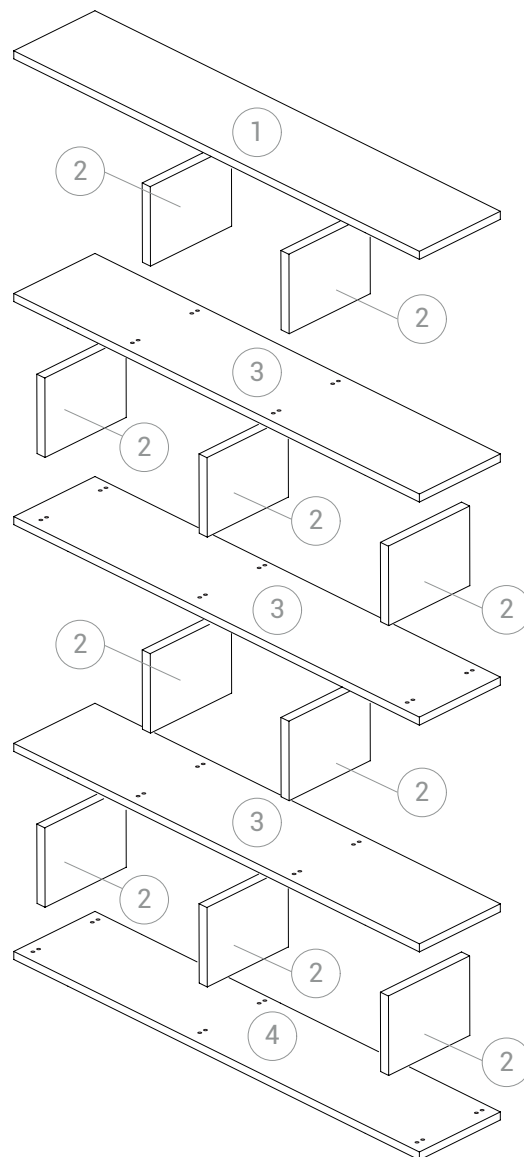

# KENAY

BASIC ESTANTERÍA /  
BASIC SHELF

KAN-1137

PIEZAS / PIECES

A x 40 	B x 40 	C x 40 	D x 40 	E x 2 
F x 2 	G x 2 	H x 4 	I x 4 	

HERRAMIENTAS / TOOLS

PARTES / PARTS

1 x 5 uds.