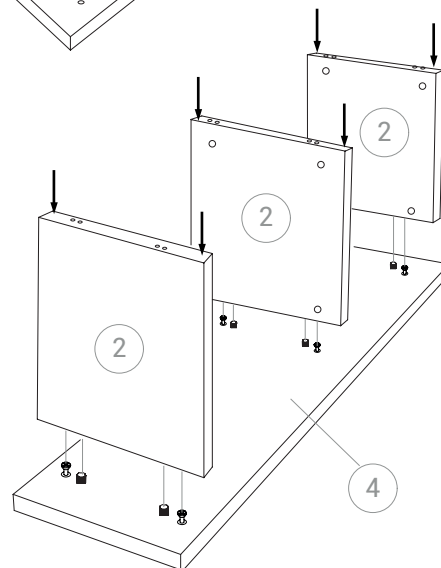

PASO 3 / STEP 3