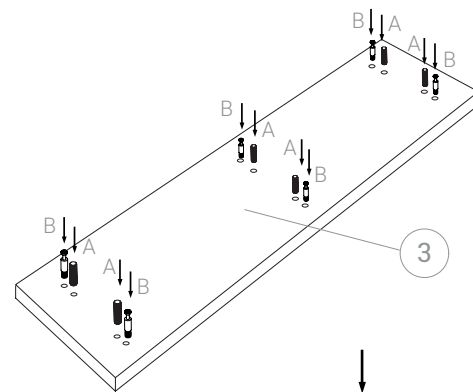

PASO 2 / STEP 2