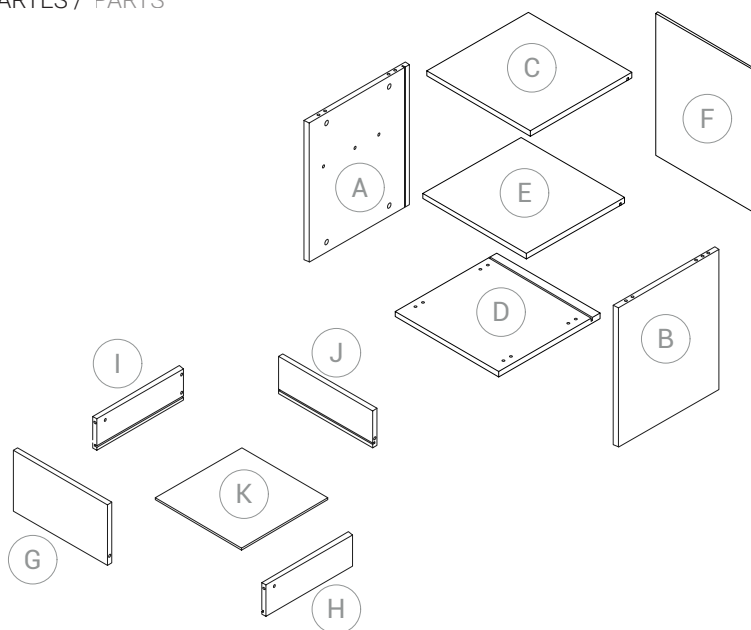

KENAY

HEGAS MESITA 2 CAJONES /
HEGAS 2 DRAWERS BEDSIDE

KXJ-0005NA-2 / KXJ-0005BL-2

PIEZAS / PIECES

2 x 16 	5 x 12 	8 x 12 	15 x 8 	16 x 12
29 x 4 29.1 29.2 	30 x 4 	40 x 6 	41 x 1 	53 x 2
51 x 4 	52 x 4 	62 x 4 		

HERRAMIENTAS / TOOLS

PARTES / PARTS

- (A) x 1 ud.
- (B) x 1 ud.
- (C) x 1 ud.
- (D) x 1 ud.
- (E) x 1 ud.
- (F) x 1 ud.
- (G) x 2 uds.
- (H) x 2 uds.
- (I) x 2 uds.
- (J) x 2 uds.
- (K) x 2 uds.

PASO 1 / STEP 1

29.2 x 4 29.2 	2 x 12 	41 x 1 	30 x 4 	8 x 4
----------------------	------------	------------	------------	-----------

PASO 1.1 / STEP 1.1

PASO 1.2 / STEP 1.2

PASO 1.3 / STEP 1.3

PASO 1.4 / STEP 1.4

PASO 2 / STEP 2

PASO 3 / STEP 3

PASO 4 / STEP 4

5 x 12

29.1 x 4

PASO 5 / STEP 5

40 x 6

PASO 6 / STEP 6

51 x 4