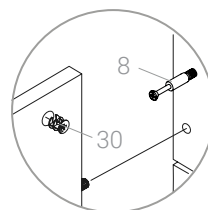

KENAY

HEGAS MESITA 2 CAJONES /
HEGAS 2 DRAWERS BEDSIDE

KXJ-0005NA-2 / KXJ-0005BL-2

PIEZAS / PIECES

2 x 16 	5 x 12 	8 x 12 	15 x 8 	16 x 12
29 x 4 29.1 29.2 	30 x 4 	40 x 6 	41 x 1 	53 x 2
51 x 4 	52 x 4 	62 x 4 		

HERRAMIENTAS / TOOLS

PARTES / PARTS

- (A) x 1 ud.
- (B) x 1 ud.
- (C) x 1 ud.
- (D) x 1 ud.
- (E) x 1 ud.
- (F) x 1 ud.
- (G) x 2 uds.
- (H) x 2 uds.
- (I) x 2 uds.
- (J) x 2 uds.
- (K) x 2 uds.

PASO 1 / STEP 1

29.2 x 4 29.2 	2 x 12 	41 x 1 	30 x 4 	8 x 4
----------------------	------------	------------	------------	-----------

PASO 1.1 / STEP 1.1

PASO 1.2 / STEP 1.2

PASO 1.3 / STEP 1.3

PASO 1.4 / STEP 1.4

PASO 2 / STEP 2

PASO 3 / STEP 3

PASO 4 / STEP 4

5 x 12

29.1 x 4

PASO 5 / STEP 5

40 x 6

PASO 6 / STEP 6

51 x 4