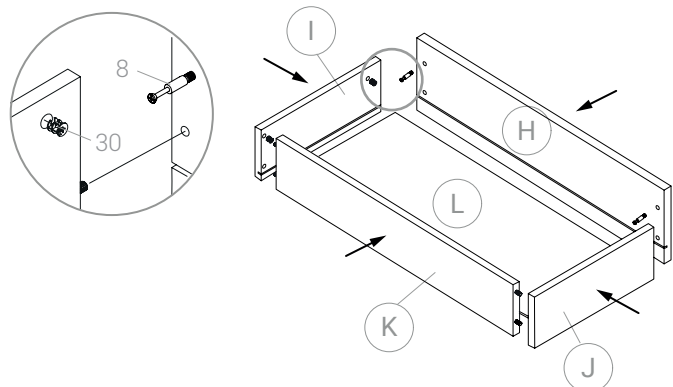

KENAY

HEGAS CONSOLA 2 CAJONES /
HEGAS CONSOLE 2 DRAWERS

KXJ-0045NA-2 / KXJ-0045BL-2

PIEZAS / PIECES

2 x 4  Ø3,5 x 15 mm	5 x 8  Ø6,3 x 11 mm	8 x 16 	15 x 12  Ø15 x 12 mm	16 x 16 	
29 x 4 	30 x 4  Ø12 x 10 mm	20 x 2 	21 x 2  Ø4,5 x 50 mm	22 x 4  M4 x 7 mm	
41 x 1 	53 x 2 	51 x 5 	52 x 5  Ø3,5 x 20 mm	62 x 4 	70 x 1  Ø3,5 x 30 mm

HERRAMIENTAS / TOOLS

PARTES / PARTS

- (A) x 1 ud.
- (B) x 1 ud.
- (C) x 1 ud.
- (D) x 1 ud.
- (E) x 1 ud.
- (F) x 1 ud.
- (G) x 1 ud.
- (H) x 2 uds.
- (I) x 2 uds.
- (J) x 2 uds.
- (K) x 2 uds.
- (L) x 2 uds.

PASO 1 / STEP 1

41 x 1 	30 x 4  Ø12 x 10 mm	8 x 4 
--	---	---

PASO 1.1 / STEP 1.1

PASO 1.2 / STEP 1.2

PASO 1.3 / STEP 1.3

PASO 1.4 / STEP 1.4

PASO 2 / STEP 2

PASO 3 / STEP 3