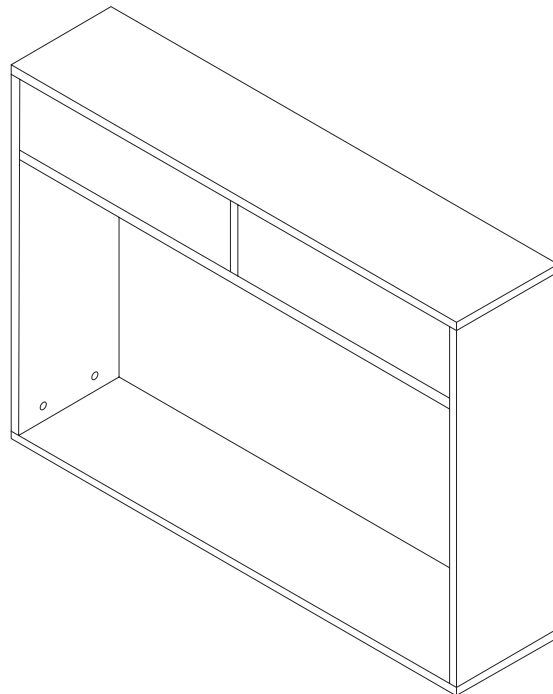

KENAY

HEGAS CONSOLA 2 CAJONES /
HEGAS CONSOLE 2 DRAWERS

KXJ-0045NA-2 / KXJ-0045BL-2

PIEZAS / PIECES

2 x 4  Ø3,5 x 15 mm	5 x 8  Ø6,3 x 11 mm	8 x 16 	15 x 12  Ø15 x 12 mm	16 x 16 	
29 x 4 	30 x 4  Ø12 x 10 mm	20 x 2 	21 x 2  Ø4,5 x 50 mm	22 x 4  M4 x 7 mm	
41 x 1 	53 x 2 	51 x 5 	52 x 5  Ø3,5 x 20 mm	62 x 4 	70 x 1  Ø3,5 x 30 mm

PASO 1 / STEP 1

41 x 1 	30 x 4  Ø12 x 10 mm	8 x 4 
--	---	---

PASO 1.1 / STEP 1.1

PASO 1.2 / STEP 1.2

PASO 1.3 / STEP 1.3

PASO 1.4 / STEP 1.4

PASO 2 / STEP 2

PASO 3 / STEP 3