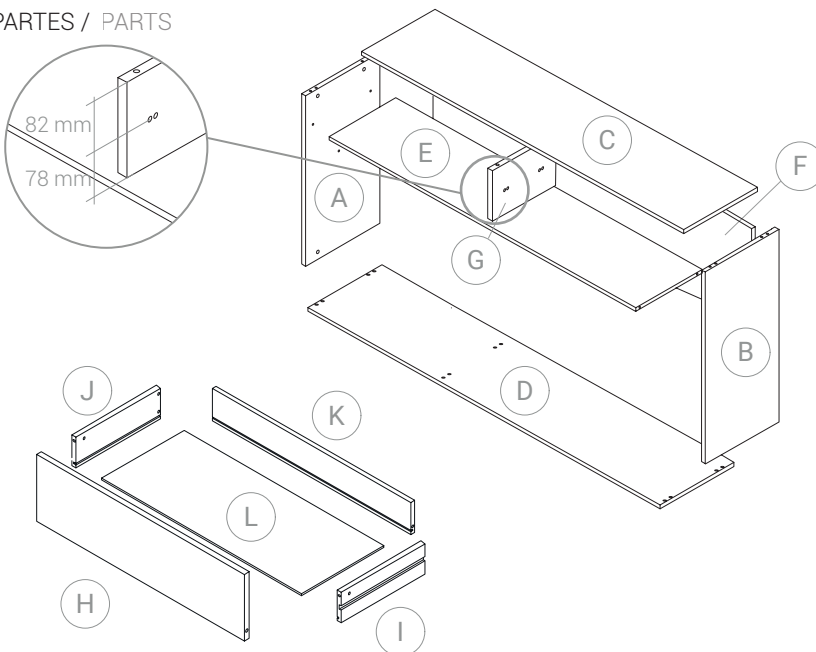

KENAY

HEGAS CONSOLA 2 CAJONES /
HEGAS CONSOLE 2 DRAWERS

KXJ-0045NA-2 / KXJ-0045BL-2

PIEZAS / PIECES

2 x 4  Ø3,5 x 15 mm	5 x 8  Ø6,3 x 11 mm	8 x 16 	15 x 12  Ø15 x 12 mm	16 x 16 	
29 x 4 	30 x 4  Ø12 x 10 mm	20 x 2 	21 x 2  Ø4,5 x 50 mm	22 x 4  M4 x 7 mm	
41 x 1 	53 x 2 	51 x 5 	52 x 5  Ø3,5 x 20 mm	62 x 4 	70 x 1  Ø3,5 x 30 mm

HERRAMIENTAS / TOOLS

PARTES / PARTS

- (A) x 1 ud.
- (B) x 1 ud.
- (C) x 1 ud.
- (D) x 1 ud.
- (E) x 1 ud.
- (F) x 1 ud.
- (G) x 1 ud.
- (H) x 2 uds.
- (I) x 2 uds.
- (J) x 2 uds.
- (K) x 2 uds.
- (L) x 2 uds.

PASO 1 / STEP 1

41 x 1 	30 x 4  Ø12 x 10 mm	8 x 4 
--	---	---

PASO 1.1 / STEP 1.1

PASO 1.2 / STEP 1.2

PASO 1.3 / STEP 1.3

PASO 1.4 / STEP 1.4

PASO 2 / STEP 2

PASO 3 / STEP 3

22 x 4