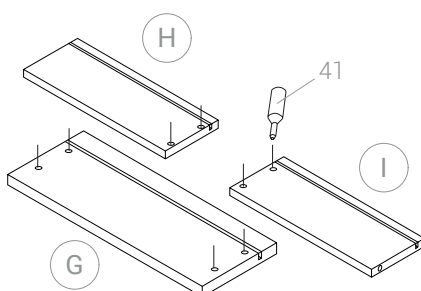

KENAY

HEGAS CONSOLA 2 CAJONES /
HEGAS CONSOLE 2 DRAWERS

KXJ-0045NA-2 / KXJ-0045BL-2

PIEZAS / PIECES

2 x 4  Ø3,5 x 15 mm	5 x 8  Ø6,3 x 11 mm	8 x 16 	15 x 12  Ø15 x 12 mm	16 x 16 	
29 x 4 	30 x 4  Ø12 x 10 mm	20 x 2 	21 x 2  Ø4,5 x 50 mm	22 x 4  M4 x 7 mm	
41 x 1 	53 x 2 	51 x 5 	52 x 5  Ø3,5 x 20 mm	62 x 4 	70 x 1  Ø3,5 x 30 mm

HERRAMIENTAS / TOOLS

PARTES / PARTS

- (A) x 1 ud.
- (B) x 1 ud.
- (C) x 1 ud.
- (D) x 1 ud.
- (E) x 1 ud.
- (F) x 1 ud.
- (G) x 1 ud.
- (H) x 2 uds.
- (I) x 2 uds.
- (J) x 2 uds.
- (K) x 2 uds.
- (L) x 2 uds.

PASO 1 / STEP 1

41 x 1 	30 x 4  Ø12 x 10 mm	8 x 4 
--	---	---

PASO 1.1 / STEP 1.1

PASO 1.2 / STEP 1.2

PASO 1.3 / STEP 1.3

PASO 1.4 / STEP 1.4

PASO 2 / STEP 2

PASO 3 / STEP 3