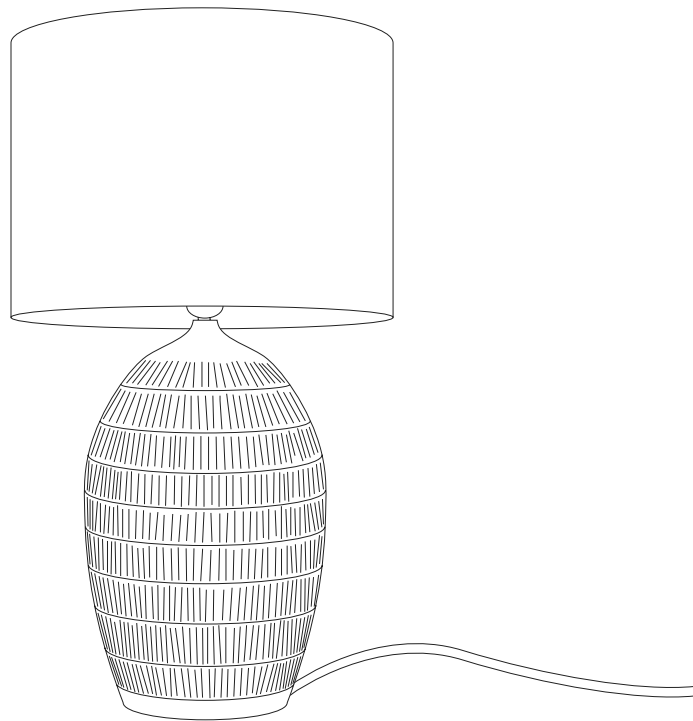

KENAY

LOFT LÁMPARA DE SOBREMESA
LOFT TABLE LAMP

KILX - 0093BL / KILX - 0093CL

PASO 1 / STEP 1

PASO 2 / STEP 2

PASO 3 / STEP 3

PASO 4 / STEP 4