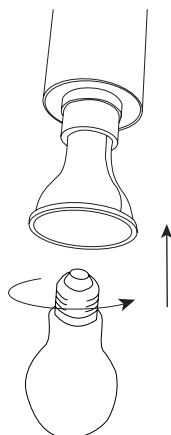

KENAY

TUBE LÁMPARA DE COLGAR
TUBE HANGING LAMP

KILX-0118BL / KILX-0118NE /
KILX-0118DO

PIEZAS / PIECES

HERRAMIENTAS / TOOLS

PASO 1 / STEP 1

PASO 1 / STEP 1

PASO 1.2 / STEP 1.2

PASO 2 / STEP 2

PASO 3 / STEP 3

PASO 4 / STEP 4

PASO 5 / STEP 5

INSTRUCCIONES CAMBIO DE BOMBILLA / BULB CHANGE INSTRUCTIONS

PASO 1 / STEP 1

PASO 2 / STEP 2

PASO 3 / STEP 3