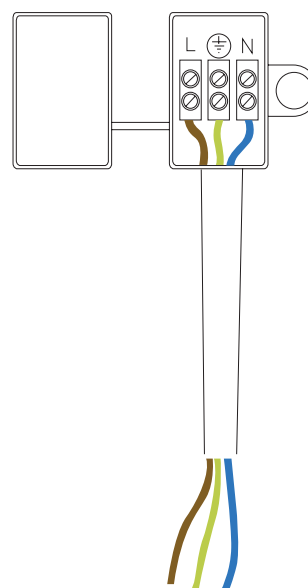

KENAY

TUBE LÁMPARA DE COLGAR
TUBE HANGING LAMP

KILX-0118BL / KILX-0118NE /
KILX-0118DO

PIEZAS / PIECES

HERRAMIENTAS / TOOLS

PASO 1 / STEP 1

PASO 1 / STEP 1

PASO 1.2 / STEP 1.2

PASO 2 / STEP 2

PASO 3 / STEP 3

PASO 4 / STEP 4

PASO 5 / STEP 5

INSTRUCCIONES CAMBIO DE BOMBILLA / BULB CHANGE INSTRUCTIONS

PASO 1 / STEP 1

PASO 2 / STEP 2

PASO 3 / STEP 3