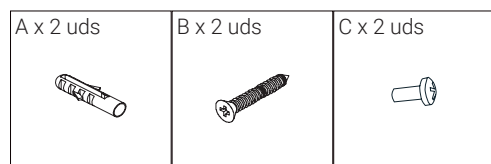

KENAY

TUBE LÁMPARA DE COLGAR
TUBE HANGING LAMP

KILX-0118BL / KILX-0118NE /
KILX-0118DO

PIEZAS / PIECES

HERRAMIENTAS / TOOLS

PASO 1 / STEP 1

PASO 1 / STEP 1

PASO 1.2 / STEP 1.2