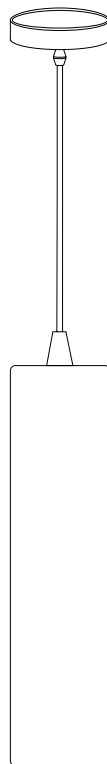

KENAY

TUBE LÁMPARA DE COLGAR
TUBE HANGING LAMP

KILX-0118BL / KILX-0118NE /
KILX-0118DO

PIEZAS / PIECES

HERRAMIENTAS / TOOLS

PASO 1 / STEP 1

PASO 1 / STEP 1

PASO 1.2 / STEP 1.2

PASO 2 / STEP 2

PASO 3 / STEP 3

PASO 4 / STEP 4

PASO 5 / STEP 5

INSTRUCCIONES CAMBIO DE BOMBILLA / BULB CHANGE INSTRUCTIONS

PASO 1 / STEP 1

PASO 2 / STEP 2

PASO 3 / STEP 3

PASO 4 / STEP 4