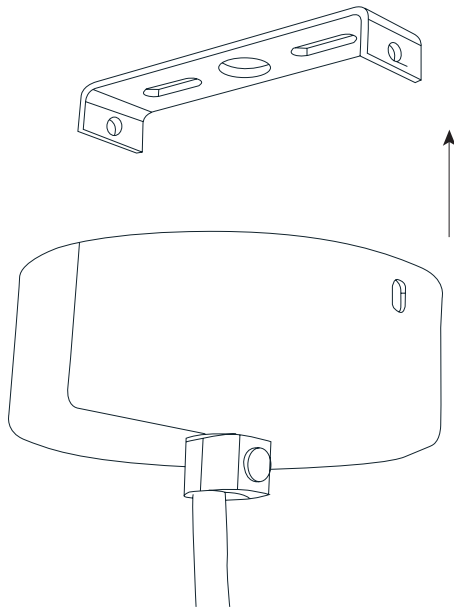

PASO 4 / STEP 4