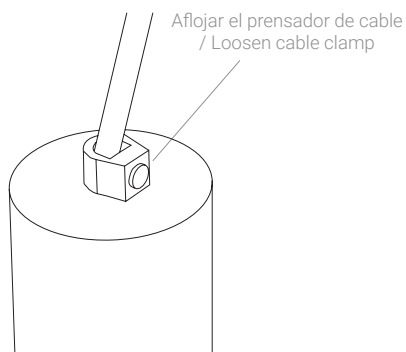

KENAY

TUBE LÁMPARA DE COLGAR
TUBE HANGING LAMP

KILX-0118BL / KILX-0118NE /
KILX-0118DO

PIEZAS / PIECES

HERRAMIENTAS / TOOLS

PASO 1 / STEP 1

PASO 1 / STEP 1

PASO 1.2 / STEP 1.2

PASO 2 / STEP 2

PASO 3 / STEP 3

PASO 4 / STEP 4

PASO 5 / STEP 5

INSTRUCCIONES CAMBIO DE BOMBILLA / BULB CHANGE INSTRUCTIONS

PASO 1 / STEP 1

PASO 2 / STEP 2

PASO 3 / STEP 3