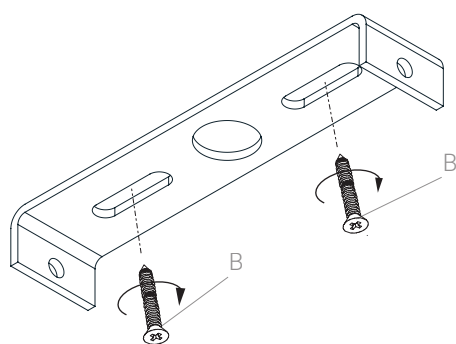

KENAY

TUBE LÁMPARA DE COLGAR
TUBE HANGING LAMP

KILX-0118BL / KILX-0118NE /
KILX-0118DO

PIEZAS / PIECES

HERRAMIENTAS / TOOLS

PASO 1 / STEP 1

PASO 1 / STEP 1

PASO 1.2 / STEP 1.2

PASO 2 / STEP 2

PASO 3 / STEP 3

PASO 4 / STEP 4

PASO 5 / STEP 5

INSTRUCCIONES CAMBIO DE BOMBILLA / BULB CHANGE INSTRUCTIONS

PASO 1 / STEP 1

PASO 2 / STEP 2

PASO 3 / STEP 3