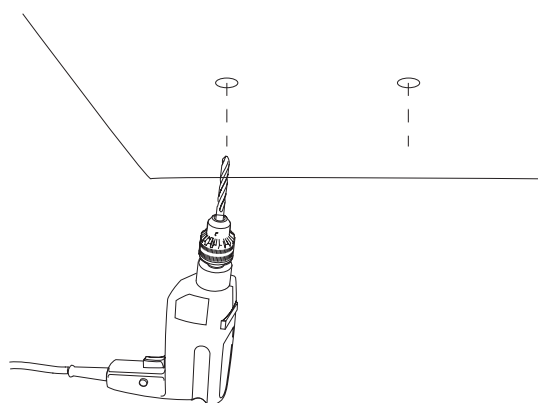

KENAY

TUBE LÁMPARA DE COLGAR
TUBE HANGING LAMP

KILX-0118BL / KILX-0118NE /
KILX-0118DO

PIEZAS / PIECES

HERRAMIENTAS / TOOLS

PASO 1 / STEP 1

PASO 1 / STEP 1

PASO 1.2 / STEP 1.2

PASO 2 / STEP 2

PASO 3 / STEP 3

PASO 4 / STEP 4

PASO 5 / STEP 5

INSTRUCCIONES CAMBIO DE BOMBILLA / BULB CHANGE INSTRUCTIONS

PASO 1 / STEP 1

PASO 2 / STEP 2

PASO 3 / STEP 3