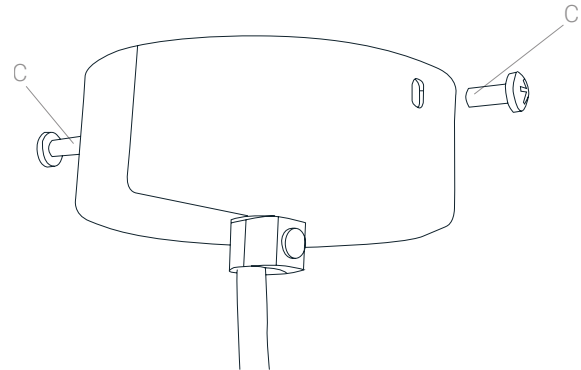

KENAY

TUBE LÁMPARA DE COLGAR
TUBE HANGING LAMP

KILX-0118BL / KILX-0118NE /
KILX-0118DO

PIEZAS / PIECES

HERRAMIENTAS / TOOLS

PASO 1 / STEP 1

PASO 1 / STEP 1

PASO 1.2 / STEP 1.2

PASO 2 / STEP 2

PASO 3 / STEP 3

PASO 4 / STEP 4

PASO 5 / STEP 5

INSTRUCCIONES CAMBIO DE BOMBILLA / BULB CHANGE INSTRUCTIONS

PASO 1 / STEP 1

PASO 2 / STEP 2

PASO 3 / STEP 3

PASO 4 / STEP 4