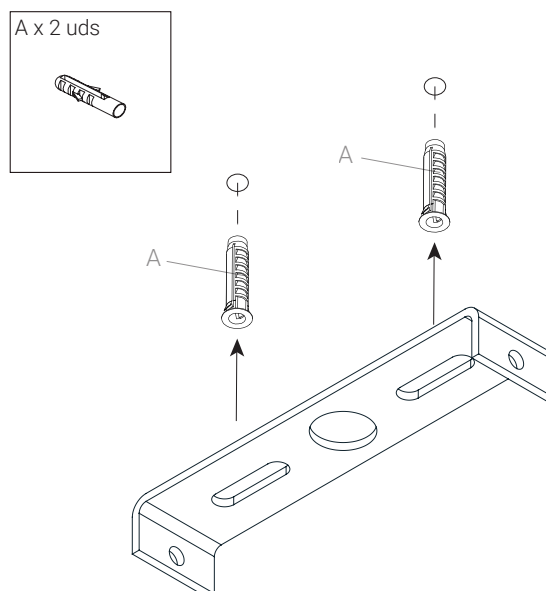

KENAY

TUBE LÁMPARA DE COLGAR
TUBE HANGING LAMP

KILX-0118BL / KILX-0118NE /
KILX-0118DO

PIEZAS / PIECES

HERRAMIENTAS / TOOLS

PASO 1 / STEP 1

PASO 1 / STEP 1

PASO 1.2 / STEP 1.2

PASO 2 / STEP 2

PASO 3 / STEP 3

PASO 4 / STEP 4

PASO 5 / STEP 5

INSTRUCCIONES CAMBIO DE BOMBILLA / BULB CHANGE INSTRUCTIONS

PASO 1 / STEP 1

PASO 2 / STEP 2

PASO 3 / STEP 3