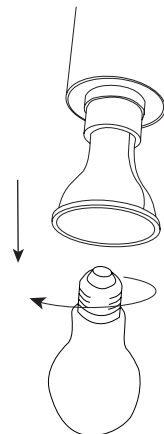

KENAY

TUBE LÁMPARA DE COLGAR
TUBE HANGING LAMP

KILX-0118BL / KILX-0118NE /
KILX-0118DO

PIEZAS / PIECES

HERRAMIENTAS / TOOLS

PASO 1 / STEP 1

PASO 1 / STEP 1

PASO 1.2 / STEP 1.2

PASO 2 / STEP 2

PASO 3 / STEP 3

PASO 4 / STEP 4

PASO 5 / STEP 5

INSTRUCCIONES CAMBIO DE BOMBILLA / BULB CHANGE INSTRUCTIONS

PASO 1 / STEP 1

PASO 2 / STEP 2

PASO 3 / STEP 3